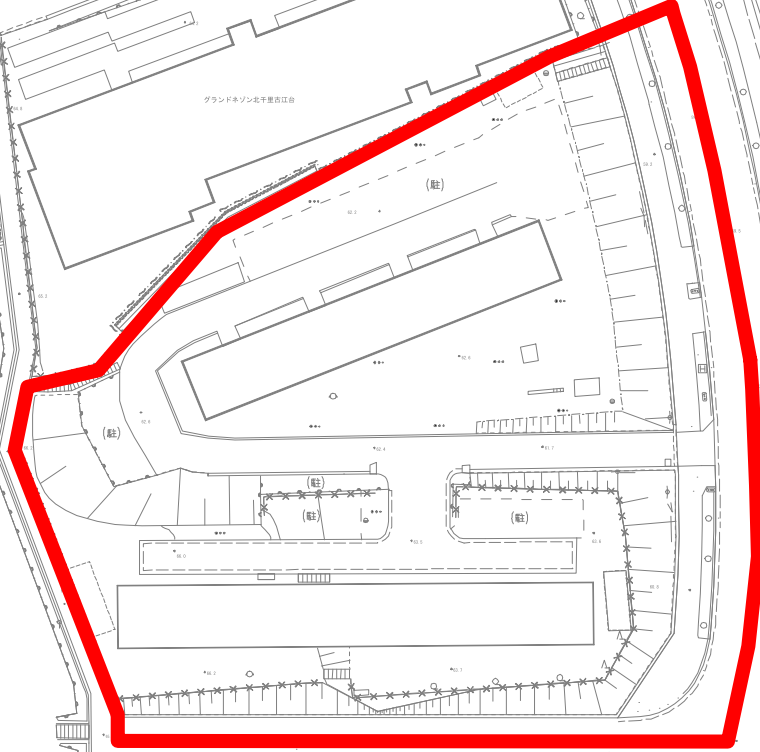

計画図（詳細）
（古江台3丁目(1)）

令和元年度
北部大阪都市計画
地区計画の変更
（吹田市決定）

S=1/1,000

中高層住宅地区
（古江台3丁目(1)）

凡例

— 地区整備計画区域