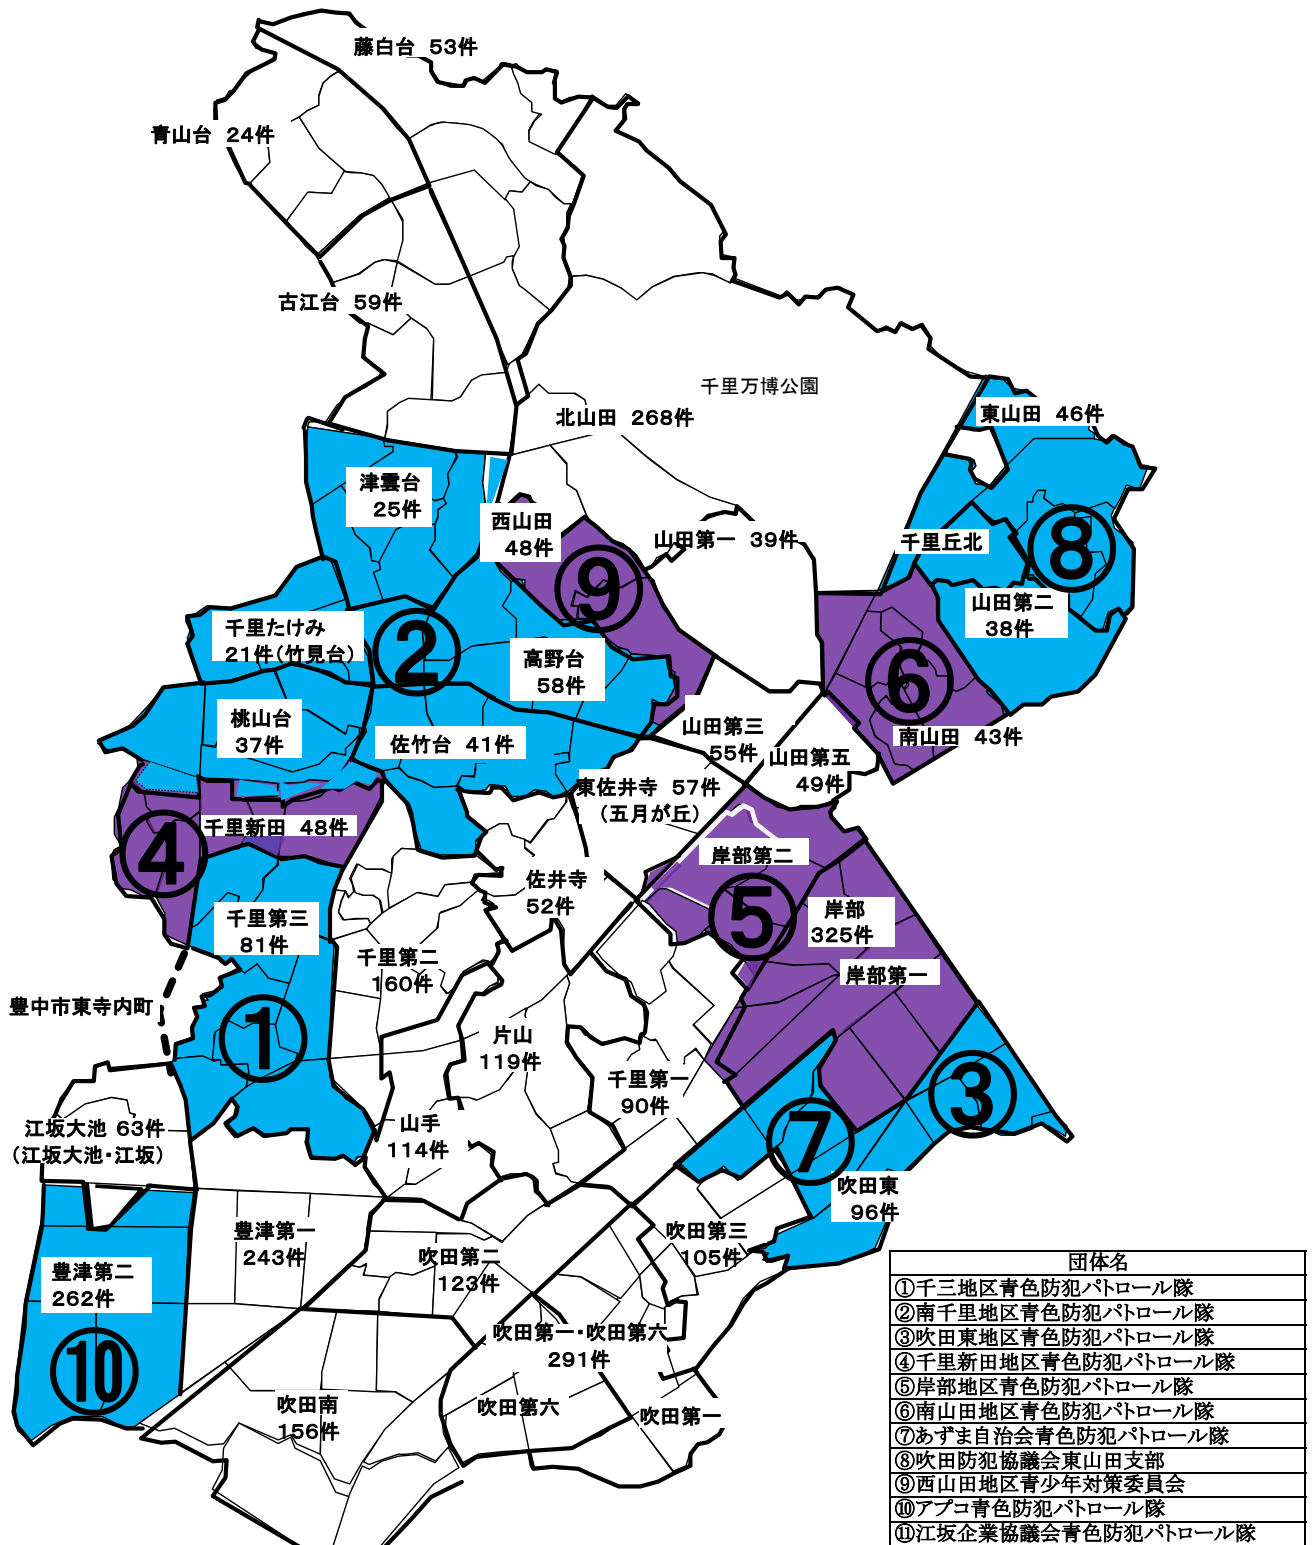

平成28年度(2016年度)  
 地域青色防犯パトロール活動範囲及び犯罪発生状況等(小学校区別)

総務部 危機管理室

団体名
①千三地区青色防犯パトロール隊
②南千里地区青色防犯パトロール隊
③吹田東地区青色防犯パトロール隊
④千里新田地区青色防犯パトロール隊
⑤岸部地区青色防犯パトロール隊
⑥南山田地区青色防犯パトロール隊
⑦あずま自治会青色防犯パトロール隊
⑧吹田防犯協議会東山田支部
⑨西山田地区青少年対策委員会
⑩アプロ青色防犯パトロール隊
⑪江坂企業協議会青色防犯パトロール隊

※犯罪件数については、大阪府吹田警察署防犯支部別犯罪状況(概算値)  
 (平成28年(2016年)1月~12月)より抜粋

※⑪については、市全域で活動  
 ※市青色防犯パトロール隊についても市全域で活動