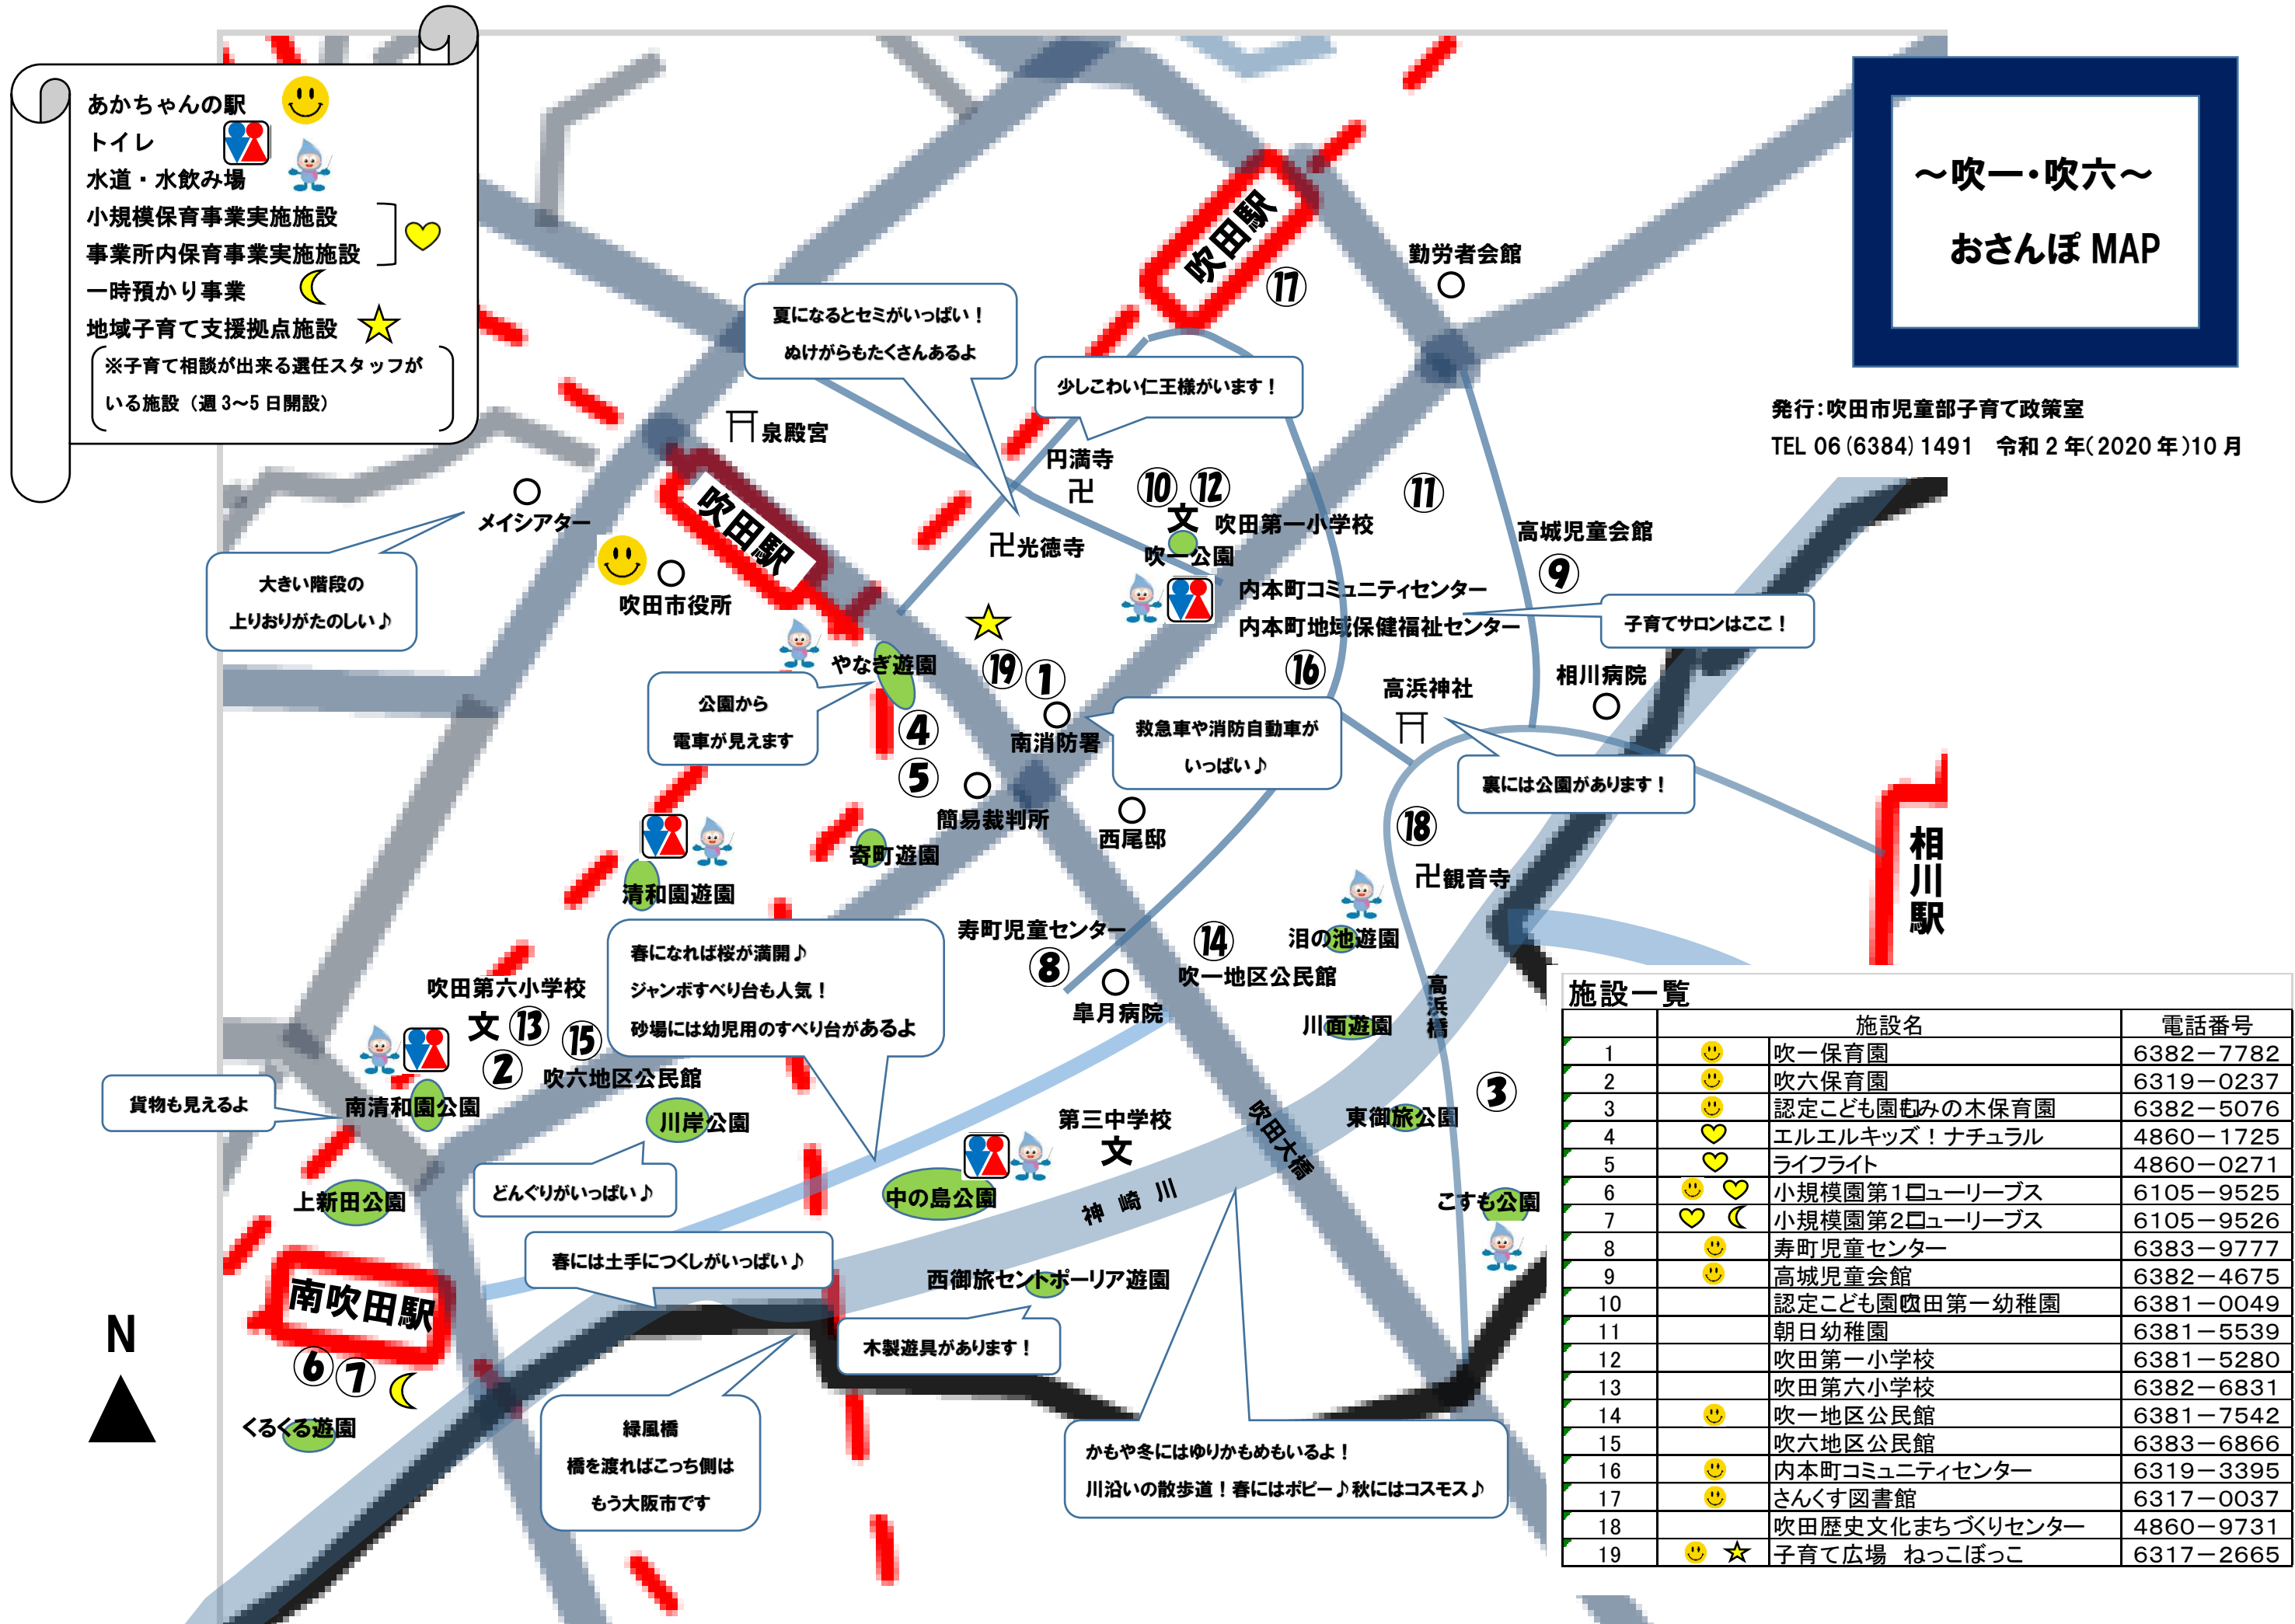

～吹一・吹六～
おさんぽ MAP

発行：吹田市児童部子育て政策室
TEL 06(6384)1491 令和2年(2020年)10月

- あかちゃんの駅
 トイレ
 水道・水飲み場
 小規模保育事業実施施設
 事業所内保育事業実施施設
 一時預かり事業
 地域子育て支援拠点施設
 ※子育て相談が出来る選任スタッフが
 いる施設(週3~5日開設)

大きい階段の
上りおりがたのしい♪

夏になるとセミがいっぱい！
ぬけがらもたくさんあるよ

少しこわい仁王様があります！

子育てサロンはここ！

公園から
電車が見えます

救急車や消防自動車がいっぱい♪

裏には公園があります！

春になれば桜が満開♪
ジャンボすべり台も人気！
砂場には幼児用のすべり台があるよ

貨物も見えるよ

どんぐりがいっぱい♪

春には土手につくしがいっぱい♪

木製遊具があります！

かもや冬にはゆりかもめもいるよ！
川沿いの散歩道！春にはポピー♪秋にはコスモス♪

緑風橋
橋を渡ればこっち側は
もう大阪市です

施設一覧			
番号	施設名	電話番号	
1	吹一保育園	6382-7782	😊
2	吹六保育園	6319-0237	😊
3	認定こども園むみの木保育園	6382-5076	😊
4	エルエルキッズ！ナチュラル	4860-1725	😊
5	ライフライト	4860-0271	😊
6	小規模園第1こぐりープス	6105-9525	😊😊
7	小規模園第2こぐりープス	6105-9526	😊😊
8	寿町児童センター	6383-9777	😊
9	高城児童会館	6382-4675	😊
10	認定こども園吹田第一幼稚園	6381-0049	
11	朝日幼稚園	6381-5539	
12	吹田第一小学校	6381-5280	
13	吹田第六小学校	6382-6831	
14	吹一地区公民館	6381-7542	😊
15	吹六地区公民館	6383-6866	
16	内本町コミュニティセンター	6319-3395	😊
17	さんくす図書館	6317-0037	😊
18	吹田歴史文化まちづくりセンター	4860-9731	
19	子育て広場 ねっこぼっこ	6317-2665	😊★