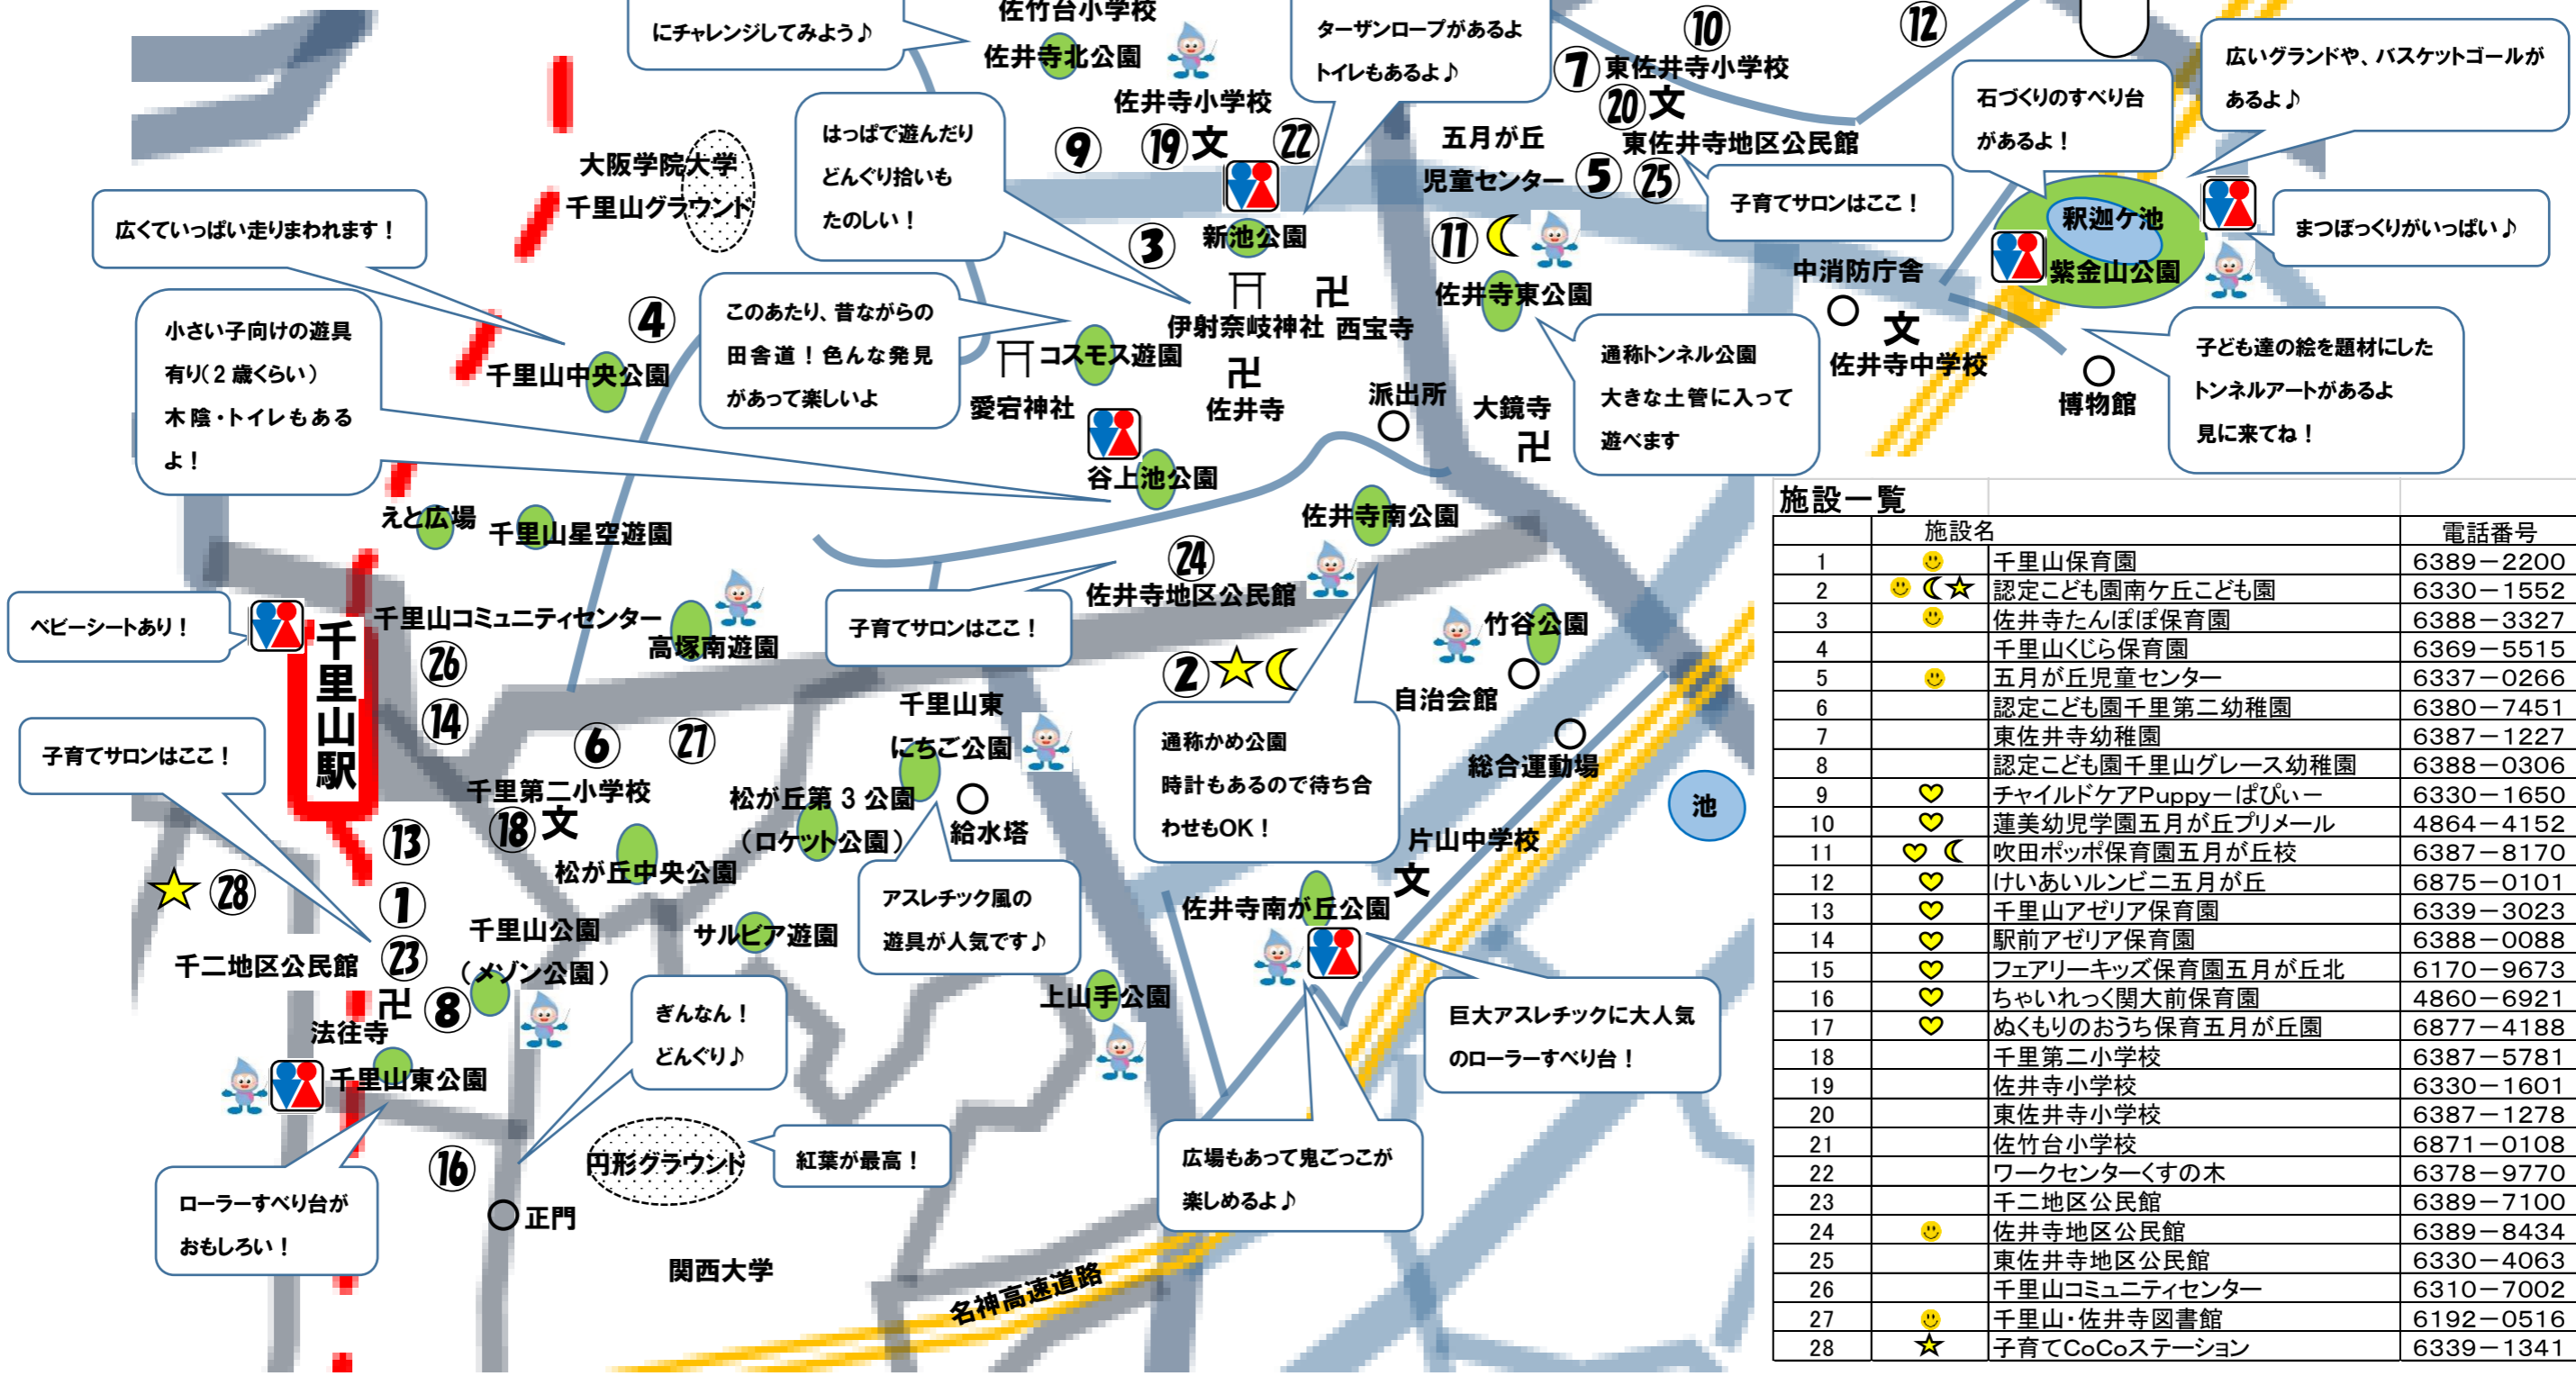

～千里山・佐井寺
五月が丘～
おさんぽ MAP

発行:吹田市児童部子育て政策室
TEL 06(6384)1491 令和2年(2020年)10月

あかちゃんの駅
 トイレ
 水道・水飲み場
 小規模保育事業実施施設
 事業所内保育事業実施施設
 一時預かり事業
 地域子育て支援拠点施設
 ※子育て相談が出来る選任スタッフが
 いる施設(週3~5日開設)

施設番号	施設名	電話番号
1	千里山保育園	6389-2200
2	認定こども園南ヶ丘こども園	6330-1552
3	佐井寺たんぼぼ保育園	6388-3327
4	千里山くじら保育園	6369-5515
5	五月が丘児童センター	6337-0266
6	認定こども園千里第二幼稚園	6380-7451
7	東佐井寺幼稚園	6387-1227
8	認定こども園千里山グレース幼稚園	6388-0306
9	チャイルドケアPuppy-ぱぴいー	6330-1650
10	蓮美幼児学園五月が丘プリメール	4864-4152
11	吹田ポッポ保育園五月が丘校	6387-8170
12	けいあいルンビニ五月が丘	6875-0101
13	千里山アゼリア保育園	6339-3023
14	駅前アゼリア保育園	6388-0088
15	フェアリーキッズ保育園五月が丘北	6170-9673
16	ちゃいれつく関大前保育園	4860-6921
17	ぬくもりのうち保育五月が丘園	6877-4188
18	千里第二小学校	6387-5781
19	佐井寺小学校	6330-1601
20	東佐井寺小学校	6387-1278
21	佐竹台小学校	6871-0108
22	ワークセンターくすの木	6378-9770
23	千二地区公民館	6389-7100
24	佐井寺地区公民館	6389-8434
25	東佐井寺地区公民館	6330-4063
26	千里山コミュニティセンター	6310-7002
27	千里山・佐井寺図書館	6192-0516
28	子育てCoCoステーション	6339-1341