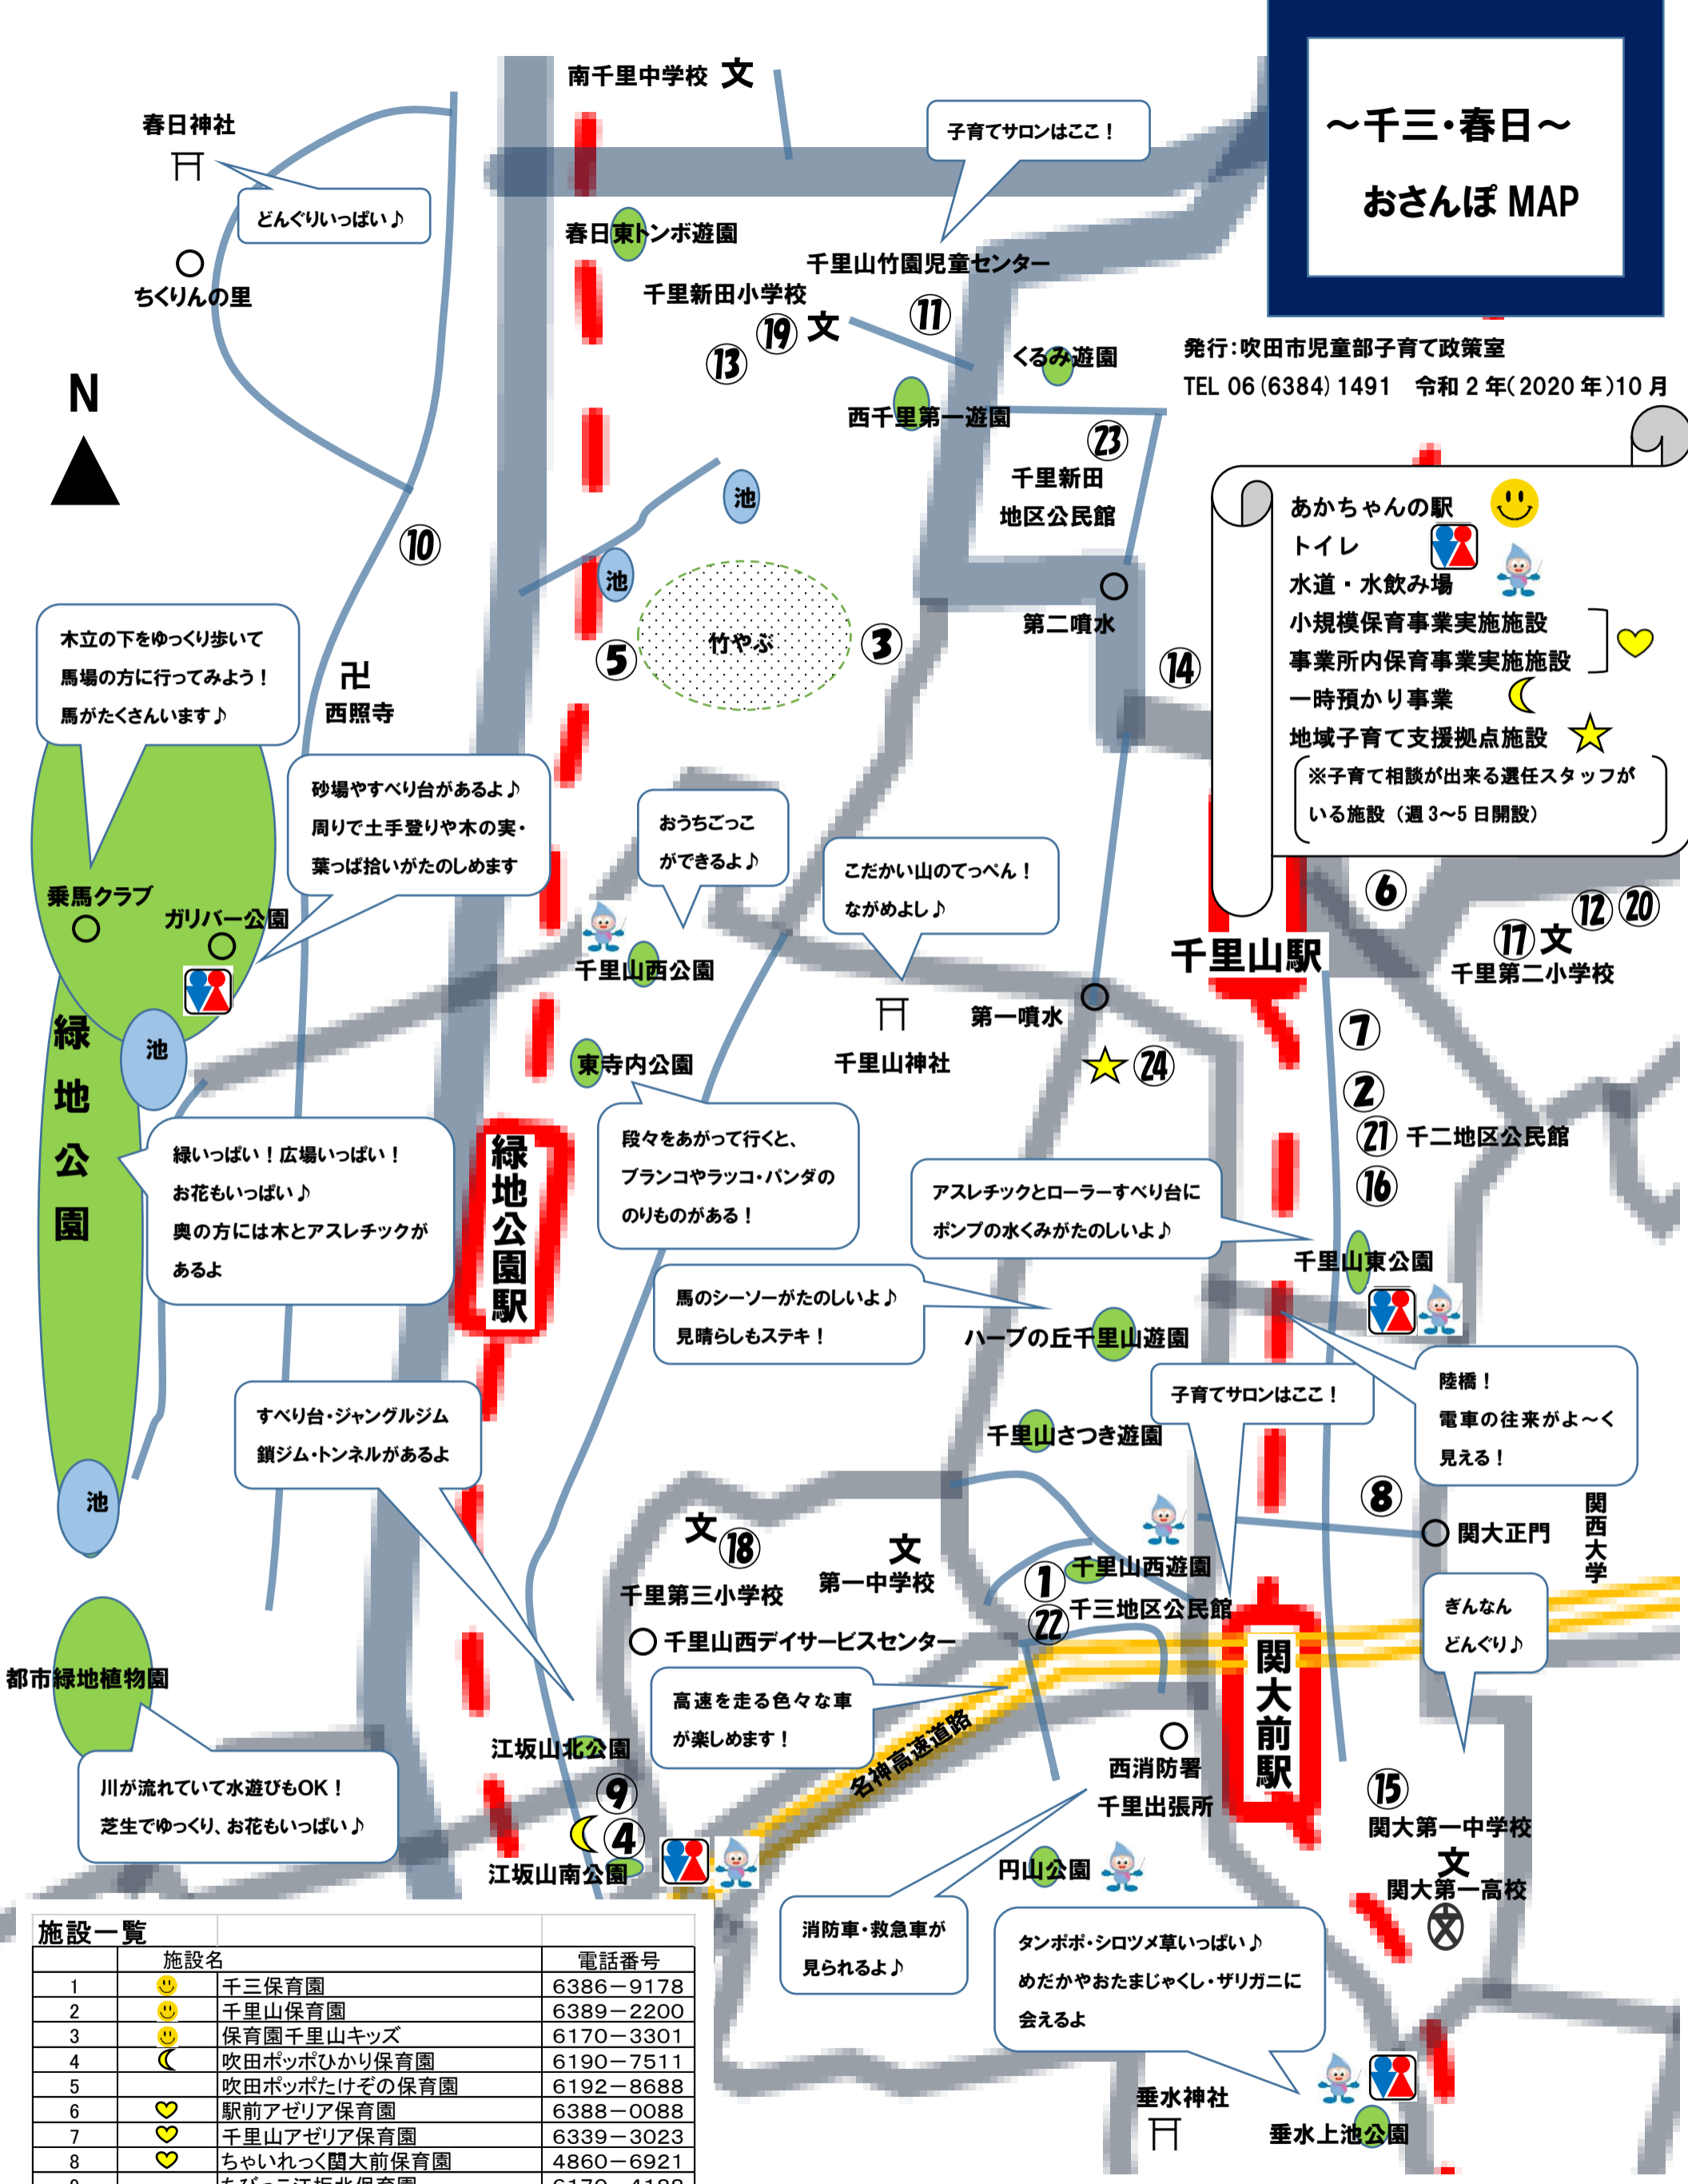

# ～千三・春日～ おさんぽ MAP

発行：吹田市児童部子育て政策室  
TEL 06 (6384) 1491 令和2年(2020年)10月

あかちゃんの駅 ☺  
 トイレ 🚻  
 水道・水飲み場 🚰  
 小規模保育事業実施施設  
 事業所内保育事業実施施設  
 一時預かり事業 🌙  
 地域子育て支援拠点施設 ★  
 ※子育て相談が出来る選任スタッフが  
 いる施設 (週3～5日開設)

施設一覧	施設名	電話番号
1	☺ 千三保育園	6386-9178
2	☺ 千里山保育園	6389-2200
3	☺ 保育園千里山キッズ	6170-3301
4	🌙 吹田ポッポひかり保育園	6190-7511
5	吹田ポッポたけぞの保育園	6192-8688
6	♥ 駅前アゼリア保育園	6388-0088
7	♥ 千里山アゼリア保育園	6339-3023
8	♥ ちやいれつく関大前保育園	4860-6921
9	ちびっこ江坂北保育園	6170-4188
10	トレジャーキッズかすが保育園	6170-1666
11	☺ 千里山竹園児童センター	6338-6150
12	認定こども園 千里第二幼稚園	6380-7451
13	千里新田幼稚園	6386-9262
14	千里山ナオミ幼稚園	6384-1024
15	関西大学幼稚園	6387-3752
16	認定こども園 千里山グレース幼稚園	6388-0306