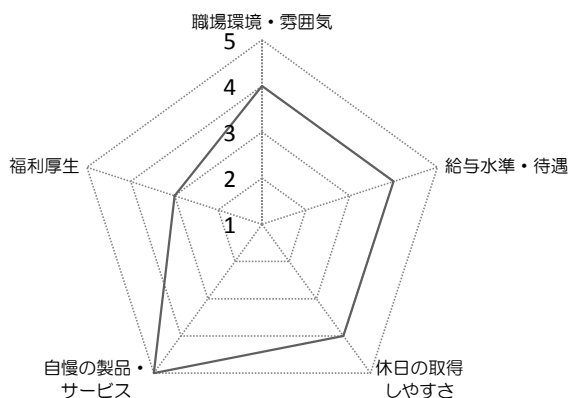

自社評価

評価のポイント・特長

- 【子育て支援】
  保育園へ預けておられる方で、病児保育を希望されるときは病児保育代半額助成いたします。
- 【短時間正社員制度】
  週40時間労働を週35時間ないし週30時間労働の選択あり。子育てや介護、余暇活動にご利用ください。
- 【衛生管理】
  制服貸与し制服は衛生保持のため、洗濯乾燥機を利用して洗濯いたします。希望者はシャワー利用も可能。