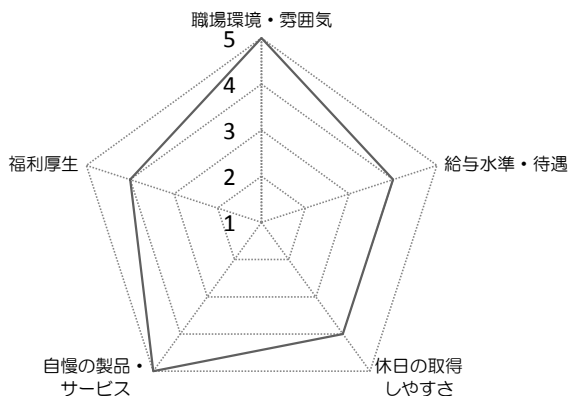

自社評価

評価のポイント・特長

働きやすい職場環境をどのように作っていくか、年2～3回労働組合との話し合いを行っています。いい保育や介護を行うため、学ぶことを大切にし、積極的に研修や勉強会を行い、資格取得支援の制度も充実してます。又、福利厚生も充実し、職場内の親睦会をはじめ、コンサート、イベントなど割引チケットや提携しているホテルの割引サービスなどが活用できます。