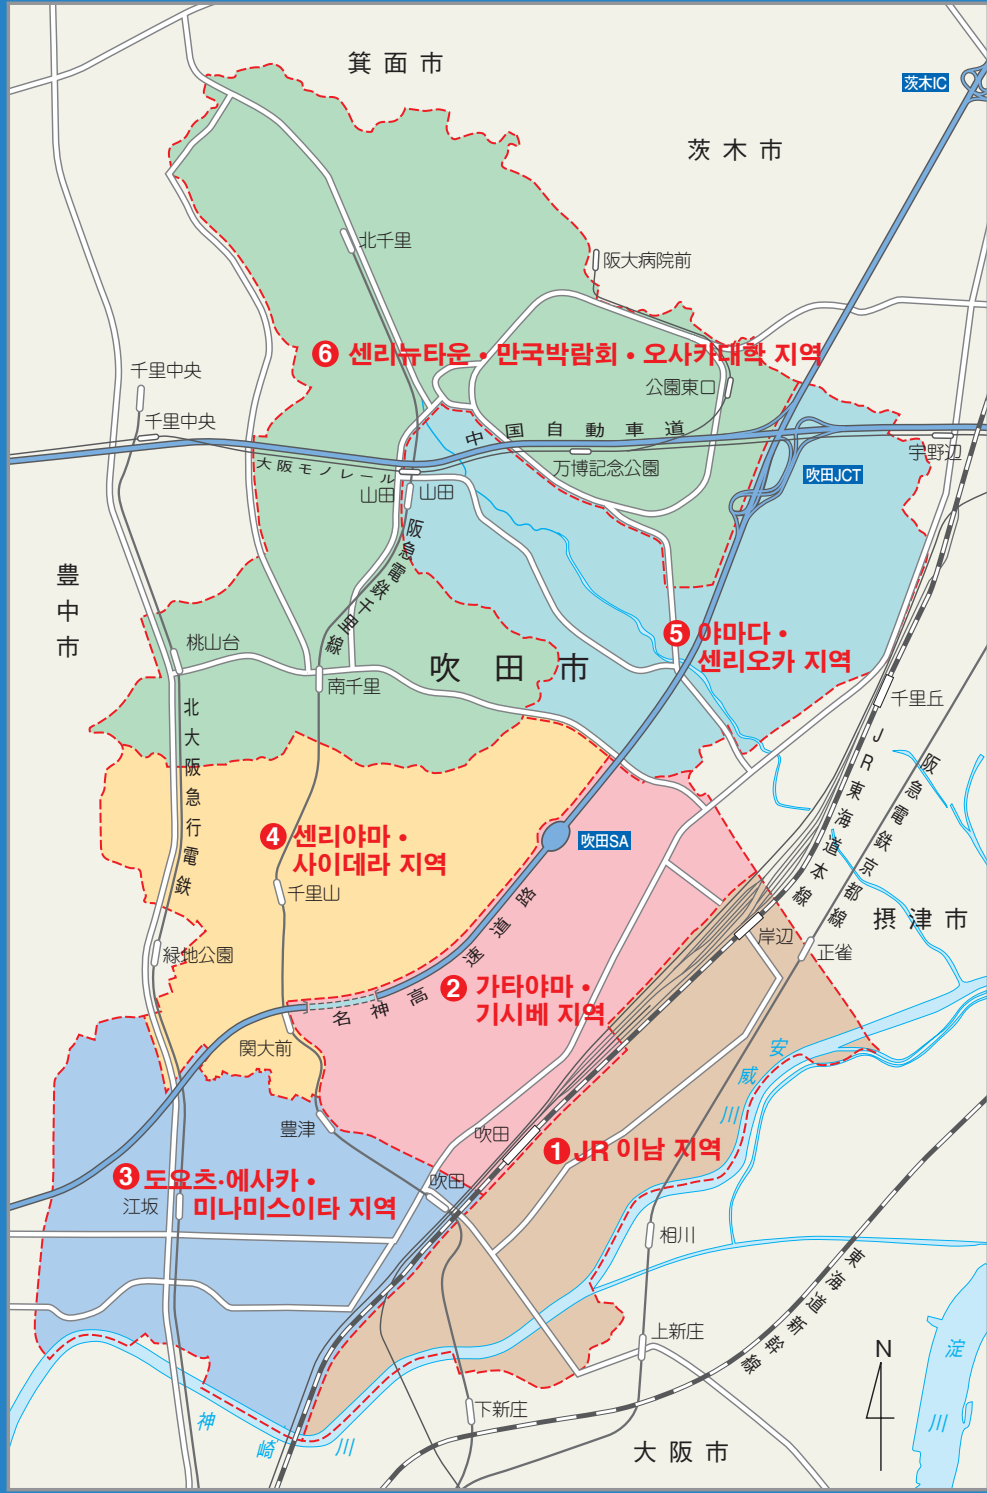

시내 전체도

- ① JR 이남 지역
- ② 가타야마·기시베 지역
- ③ 도요츠·에사카·미나미시타 지역
- ④ 센리야마·사이데라 지역
- ⑤ 야마다·센리오카 지역
- ⑥ 센리뉴타운·민국박람회·오사카대학 지역

특별히 지정은 되어 있지 않으므로 안전하고 신속하게 갈 수 있는 장소로

一時避難地 일시 피난지

여진 등의 2차피해에 대비해서 자발적으로 피난하는 곳입니다. 대략 1ha (약 1만㎡) 이상의 공터입니다

広域避難地 광역 피난지

화재가 번질 위험성이 있을 시에 시직원, 경찰관, 소방직원의 표시 또는 유도에 따라 피난하는 곳입니다. 대략 10ha(약10만㎡) 이상의 공터입니다.

避難所 피난소

지진 등으로 가옥이 무너지거나 화재발생 시, 혹은 풍수해 때 시에서 필요에 따라 개설하는 곳입니다.

피난소에서는 재해에 관한 정보를 제공하거나, 시민 여러분의 의견을 듣습니다. 또, 음료수나 식료품, 모포 등을 배포합니다.

福祉避難所 복지피난소

고령자나 장애인 등 일반적인 피난소 생활에 특별한 배려가 필요한 분을 대상으로 개설하는 피난소입니다.

医療救護所 의료 구호소

시내의 의료기관이 재해 등으로 병상자들에게 충분히 대응하지 못할 경우에 임시로 설치하여 응급의료행위를 하는 곳입니다.

災害時給水拠点 재해시 급수거점

지진 등의 재해로 단수가 되었을 때, 정수장 및 배수장 등의 수돗물을 음료수로서 시민 여러분께 배급하는 곳입니다.

지진·지진해일

화재

풍수재해·토사재해

도시형재해

평상시의 대비

지역방재

방재지도