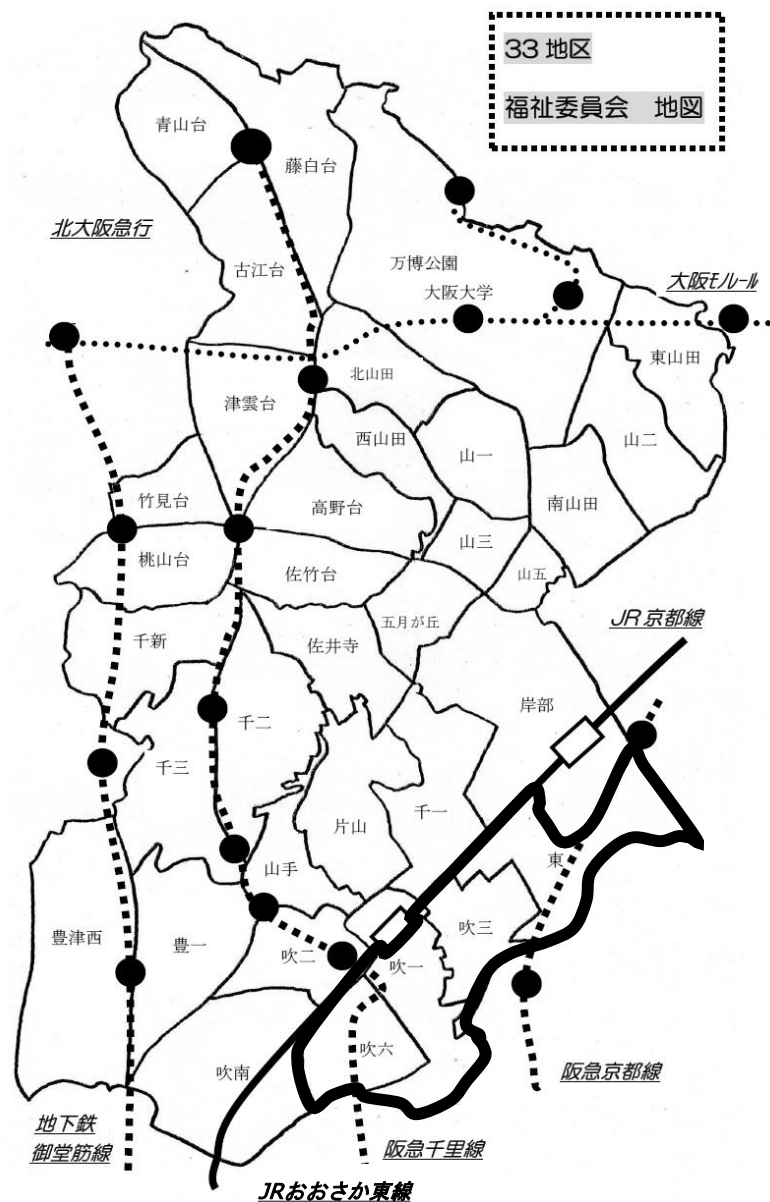

集いの場 区域表

	地区	区域
JR以南編	吹一	朝日町(一部を除く)、内本町1~2丁目、内本町3丁目(一部を除く)、元町、西御旅町、東御旅町、高浜町(一部を除く)、南高浜町の一部
	吹三	昭和町、末広町、高城町、日の出町、南高浜町(一部を除く)、高浜町の一部、朝日町の一部、内本町3丁目の一部
	吹六	川岸町、寿町1~2丁目、清和園町、中の島町、南清和園町
	東	川園町、幸町、吹東町、南正雀1~5丁目、目表町、平松町
豊津・江坂・南吹田編	吹二	泉町1~5丁目、金田町、西の庄町、出口町の一部
	吹南	穂波町、南金田1~2丁目、南吹田1~5丁目
	豊一	江坂町1丁目、垂水町1~3丁目、広芝町
	豊津西	江の木町、豊津町、芳野町、江坂町2~4丁目
片山・岸部編	山手	山手町1~2丁目、出口町(一部を除く)、山手町3丁目(一部を除く)
	千一	片山町1、4丁目、天道町、原町1、3丁目、原町4丁目(一部を除く)、藤が丘町、岸部中1丁目の一部、岸部中2丁目の一部
	片山	片山町2~3丁目、朝日が丘町、上山手町、原町2丁目、山手町4丁目、千里山東3丁目(一部を除く)
	岸部	岸部中3~5丁目、岸部南1~3丁目、岸部北1~5丁目、岸部中1丁目(一部を除く)、岸部中2丁目(一部を除く)、芝田町、原町4丁目一部、岸部新町
千里山・佐井寺編	千二	千里山霧が丘、千里山虹が丘、千里山星が丘、千里山月が丘、千里山松が丘、千里山東1、2、4丁目、千里山東3丁目の一部、山手町3丁目の一部、千里山高塚の一部
	佐井寺	佐井寺1~4丁目、佐井寺南が丘、竹谷町、千里山高塚(一部を除く)
	千新	千里山竹園1~2丁目、春日1~4丁目、千里山西6丁目
	千三	千里山西1~5丁目、円山町、江坂町5丁目
山田・千里丘編	五月が丘	五月が丘北、五月が丘西、五月が丘東、五月が丘南
	山一	山田東1、3丁目、山田東2丁目(一部を除く)
	南山田	山田市場(一部を除く)、櫻切山、尺谷、千里丘西、長野西、長野東
	東山田	青葉丘北、青葉丘南、新芦屋下、新芦屋上、清水
	西山田	山田西2~3丁目
	北山田	山田東4丁目、山田西4丁目(一部を除く)、山田北、千里万博公園(一部を除く)、山田丘、山田東2丁目の一部
	山二	千里丘上、千里丘北、千里丘下、千里丘中
	山三	山田西1丁目
千里ニュータウン・万博・阪大編	佐竹台	佐竹台1~6丁目
	高野台	高野台1~5丁目
	津雲台	津雲台1~7丁目、山田西4丁目の一部
	桃山台	桃山台1~5丁目
	竹見台	竹見台1~4丁目
	古江台	古江台1~6丁目
	藤白台	藤白台1~5丁目、上山田、千里万博公園の一部
	青山台	青山台1~4丁目