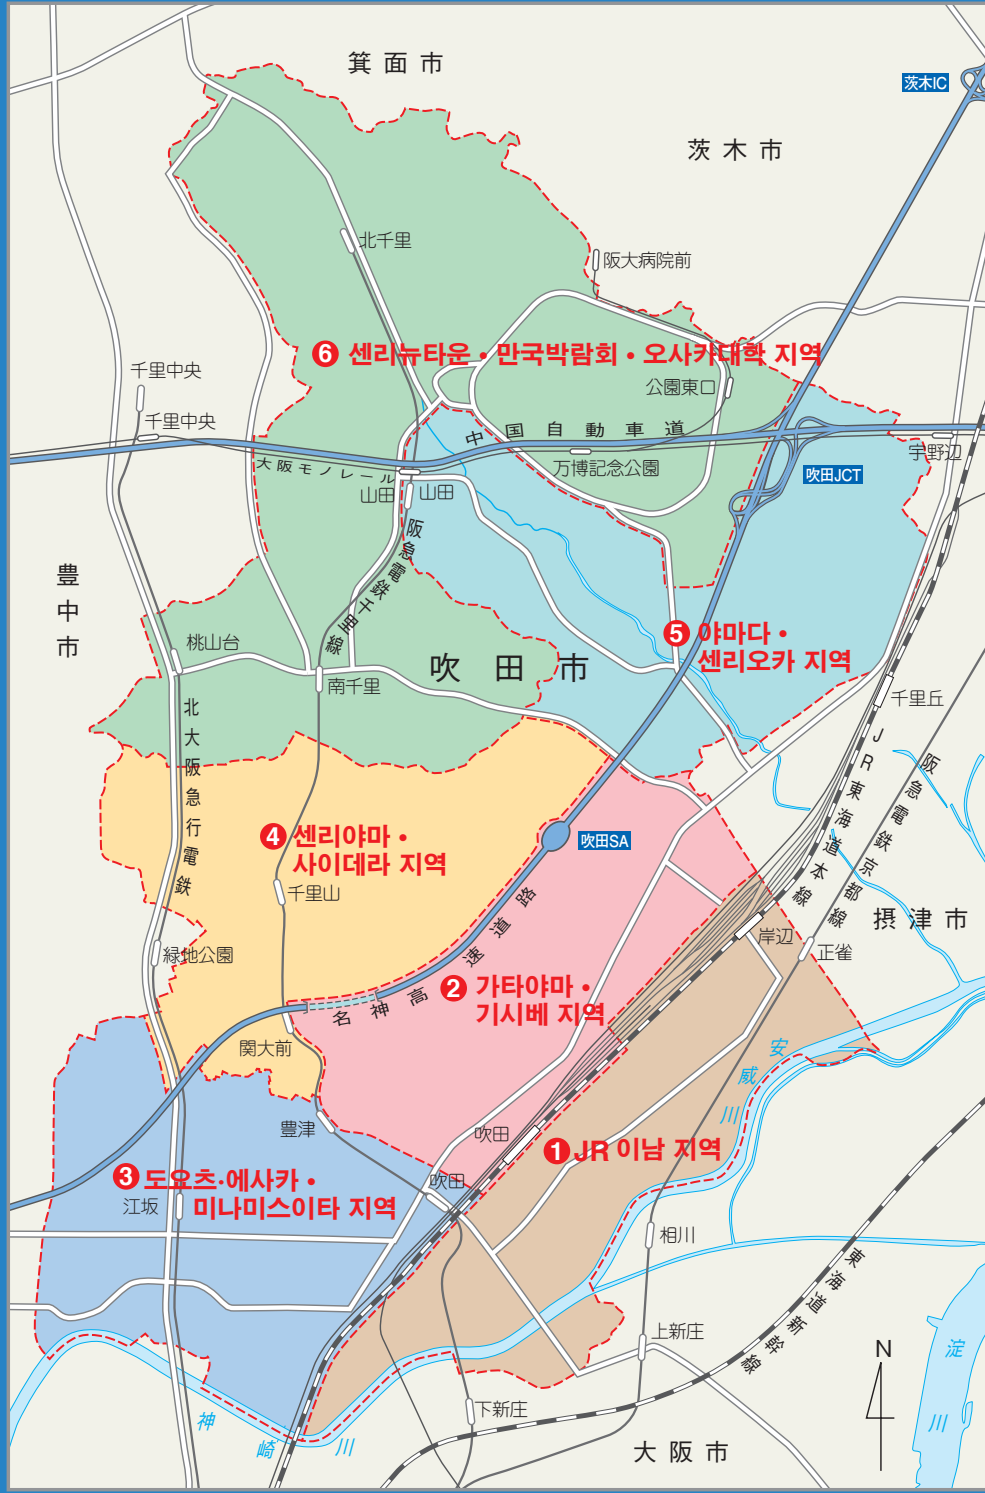

## 시내 전체도

- ① JR 이남 지역
- ② 가타야마·기시베 지역
- ③ 도요츠·에사카·미나미시타 지역

- ④ 센리야마·사이데라 지역
- ⑤ 야마다·센리오카 지역
- ⑥ 센리뉴타운·민국박람회·오사카대학 지역

특별히 지정은 되어 있지 않으므로 안전하고 신속하게 갈 수 있는 장소로

### 一時避難地 일시 피난지

여진 등의 2 차피해에 대비해서 자발적으로 피난하는 곳입니다. 대략 1ha (약 1 만㎡) 이상의 공터입니다

### 災害時給水拠点 재해시 급수거점

지진 등의 재해로 단수가 되었을 때, 정수장 및 배수장 등의 수돗물을 음료수로서 시민 여러분께 배급하는 곳입니다.

지진·지진해일

화재

풍수재해·토사재해

도시형재해

평상시의 대비

지역방재

방재지도