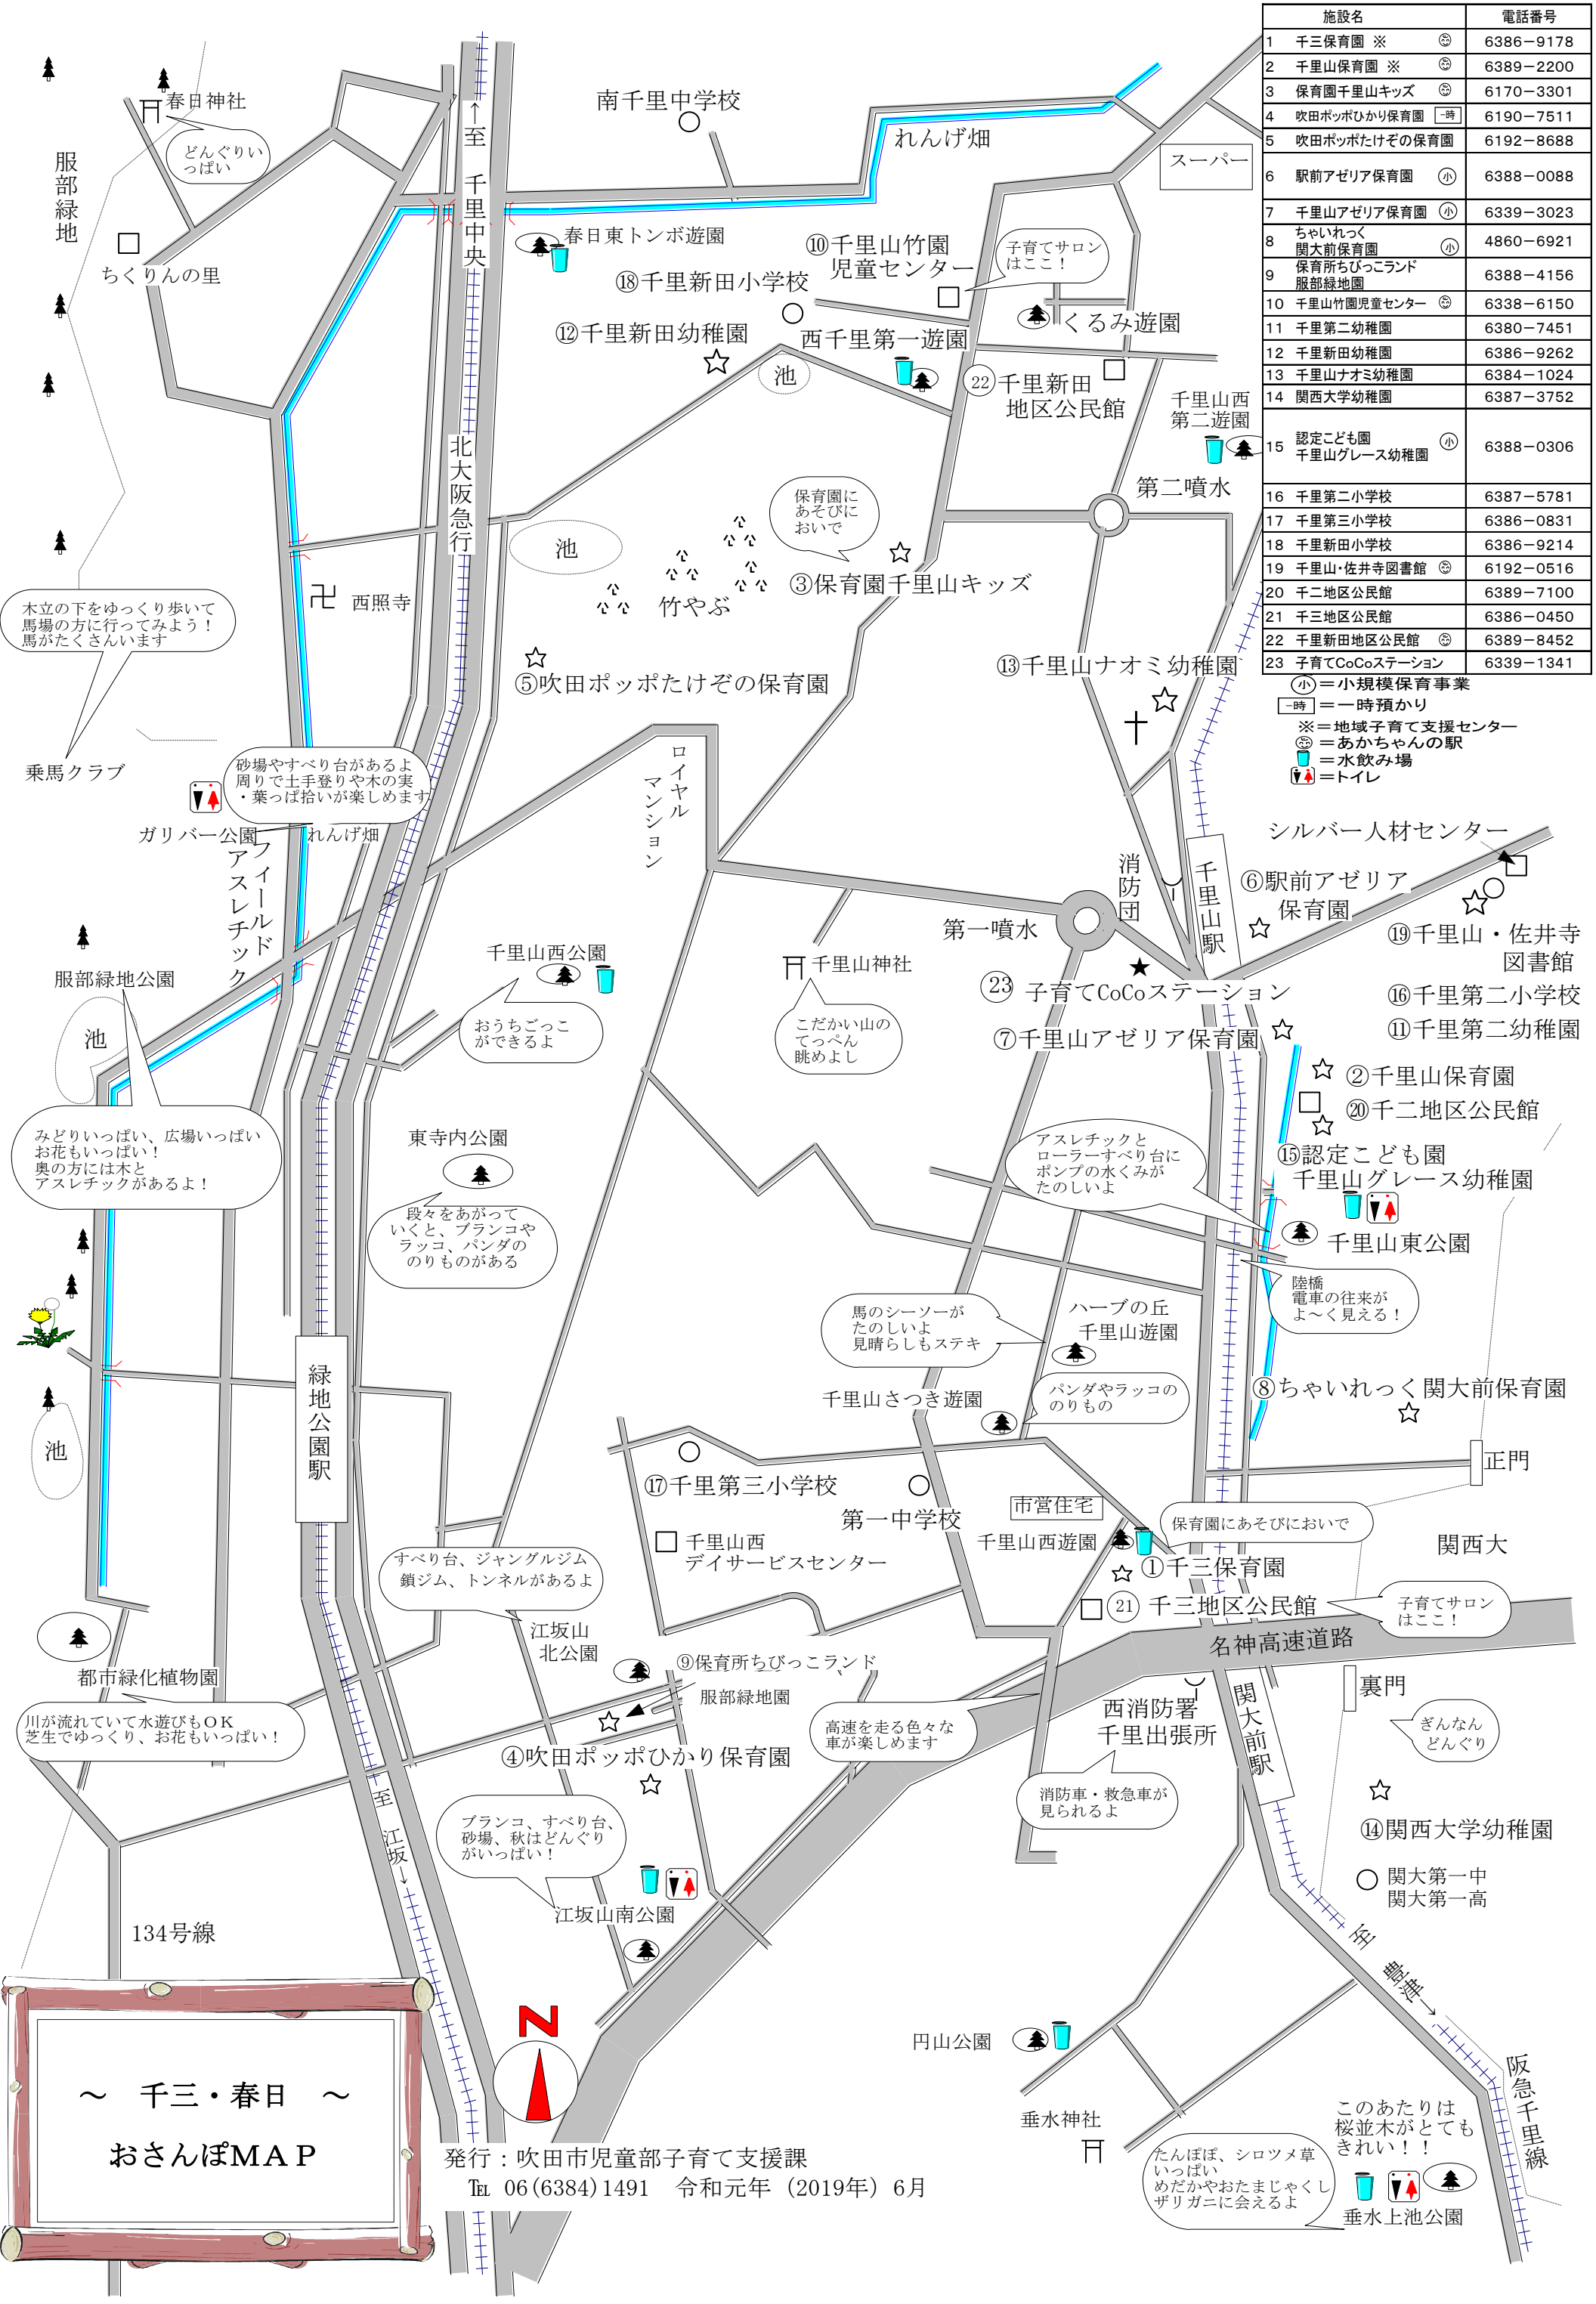

施設名	電話番号
1 千三保育園 ※	6386-9178
2 千里山保育園 ※	6389-2200
3 保育園千里山キッズ	6170-3301
4 吹田ポッポひかり保育園	6190-7511
5 吹田ポッポたけぞの保育園	6192-8688
6 駅前アゼリア保育園	6388-0088
7 千里山アゼリア保育園	6339-3023
8 ちやいれつく 関大前保育園	4860-6921
9 保育所ちびっこランド 服部緑地園	6388-4156
10 千里山竹園児童センター	6338-6150
11 千里第二幼稚園	6380-7451
12 千里新田幼稚園	6386-9262
13 千里山ナオミ幼稚園	6384-1024
14 関西大学幼稚園	6387-3752
15 認定こども園 千里山グレース幼稚園	6388-0306
16 千里第二小学校	6387-5781
17 千里第三小学校	6386-0831
18 千里新田小学校	6386-9214
19 千里山・佐井寺図書館	6192-0516
20 千二地区公民館	6389-7100
21 千三地区公民館	6386-0450
22 千里新田地区公民館	6389-8452
23 子育てCoCoステーション	6339-1341

- 小 = 小規模保育事業
- 一時 = 一時預かり
- ※ = 地域子育て支援センター
- ㊦ = あかちゃん駅
- 🚰 = 水飲み場
- 🚻 = トイレ

～ 千三・春日 ～  
おさんぽMAP

発行：吹田市児童部子育て支援課  
Tel 06(6384)1491 令和元年(2019年)6月