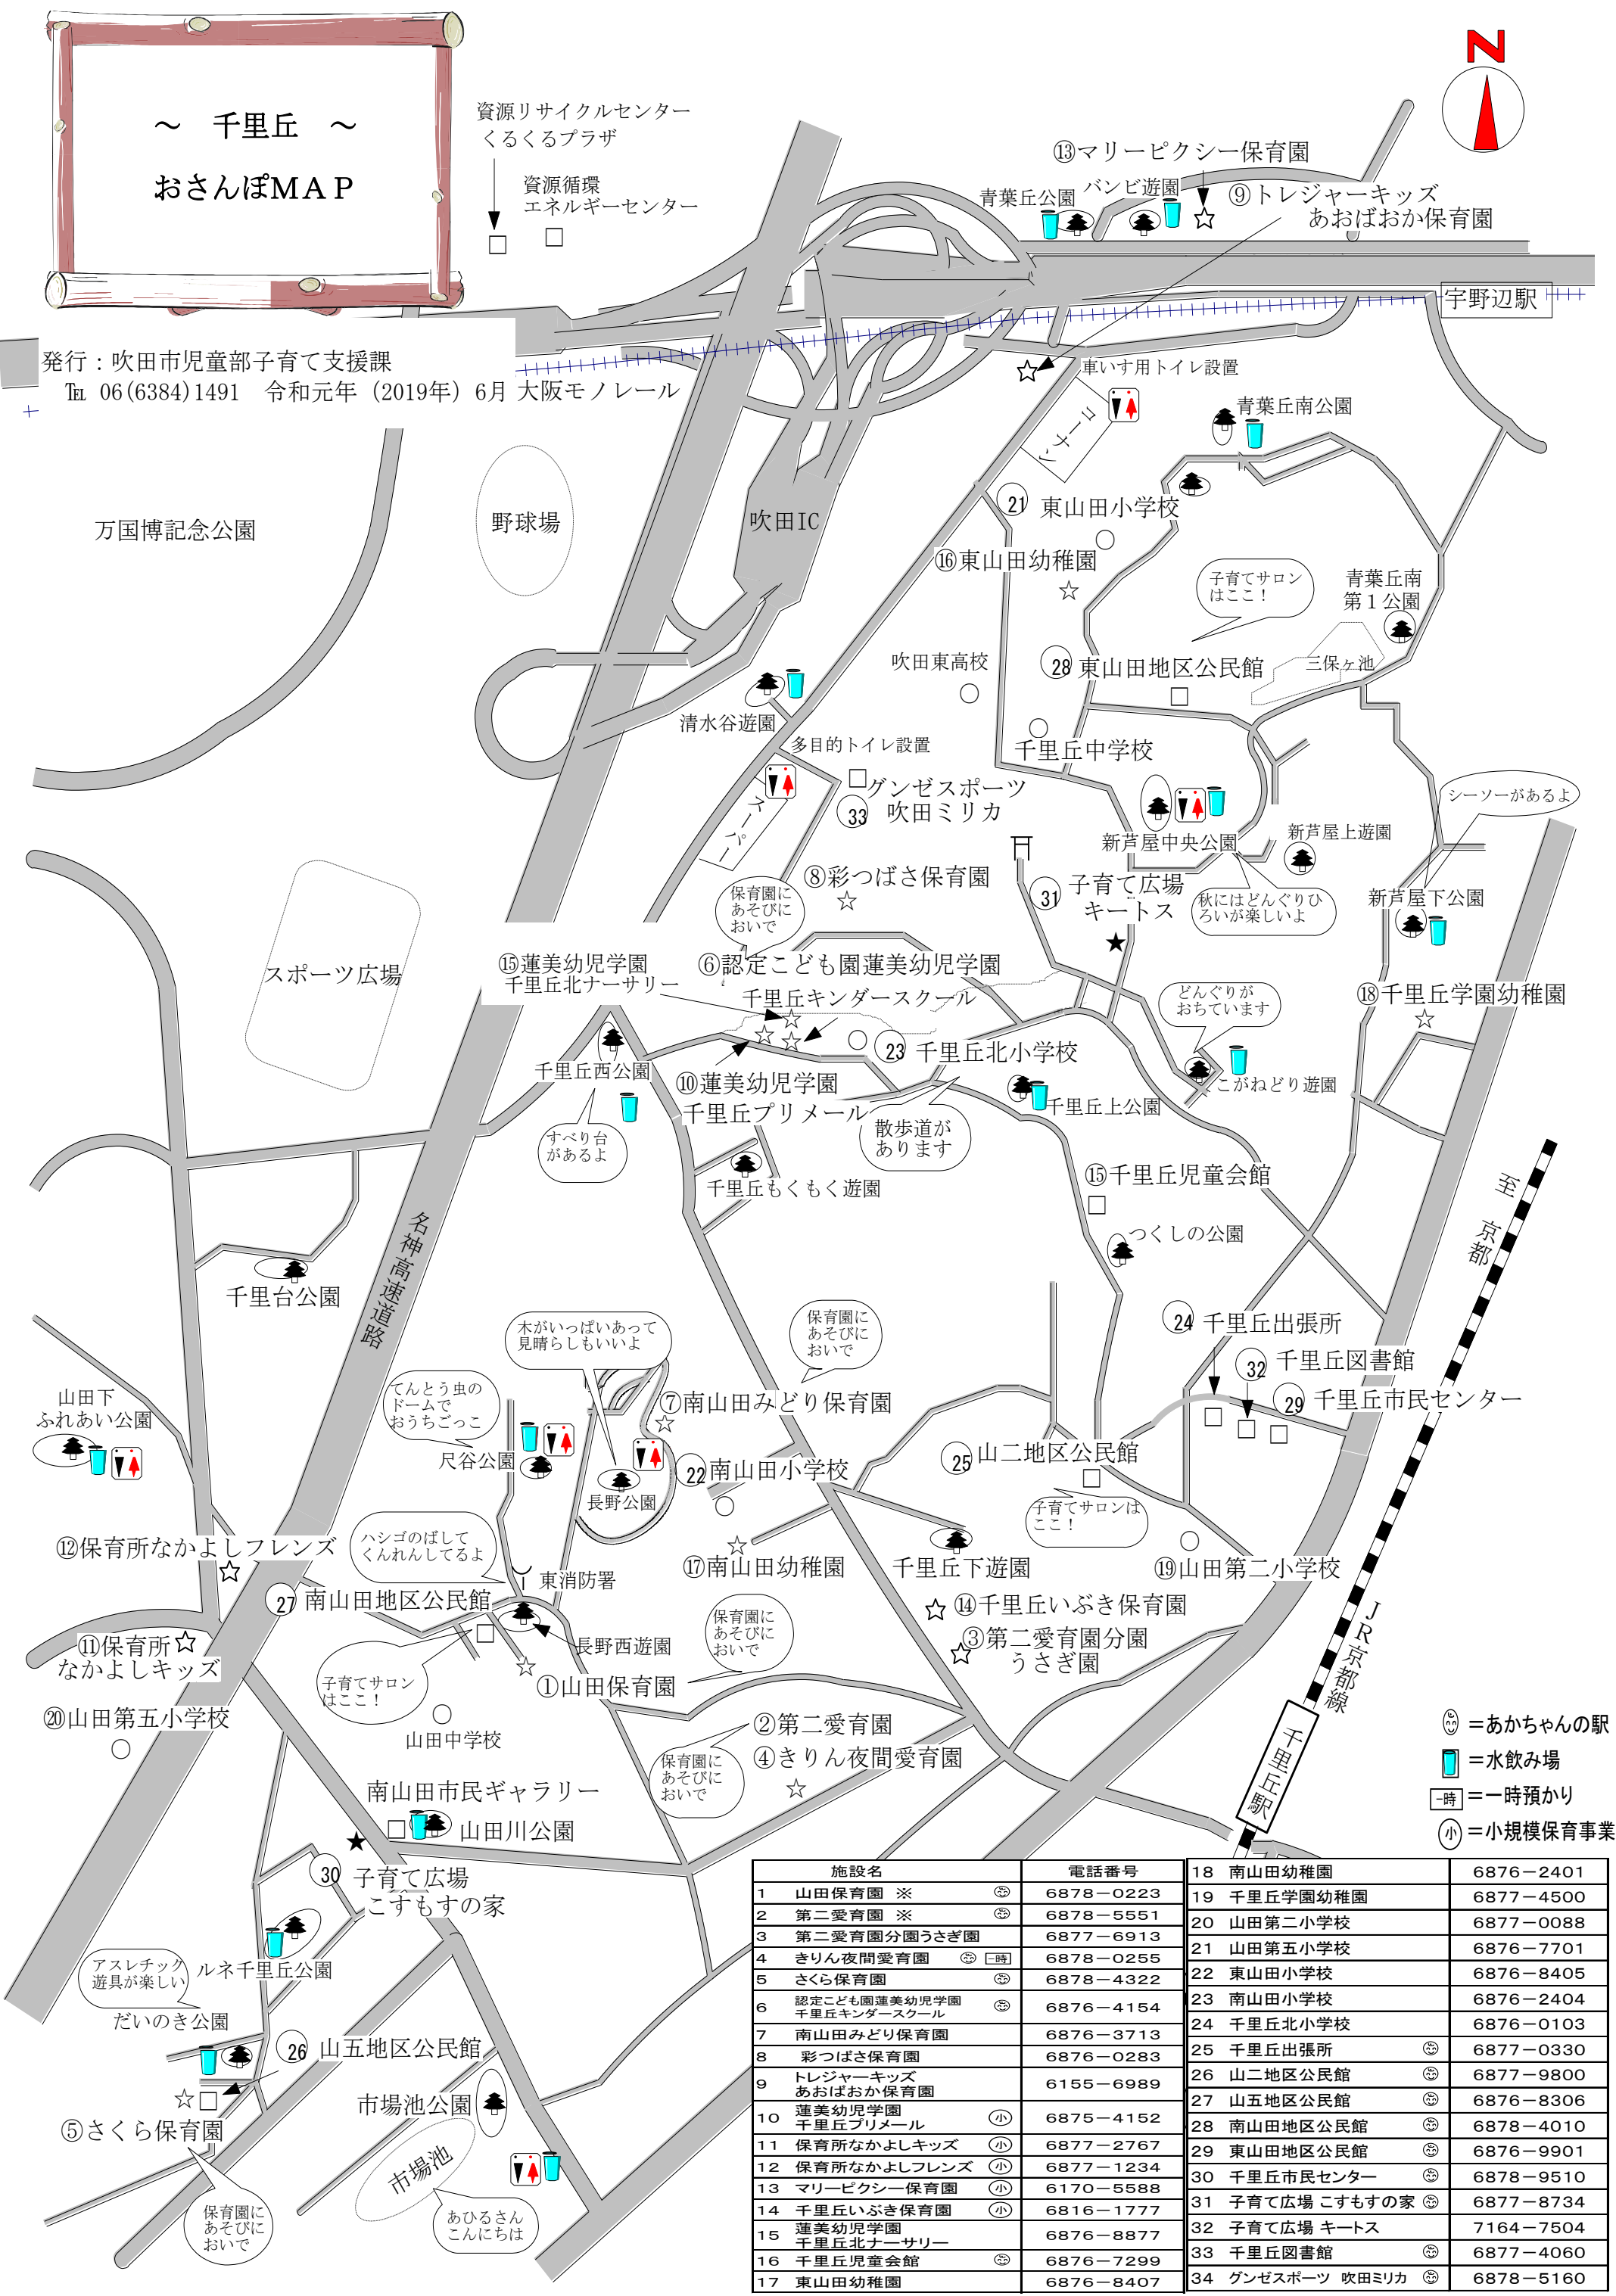

～ 千里丘 ～
おさんぽMAP

資源リサイクルセンター
くるくるプラザ
資源循環
エネルギーセンター

発行：吹田市児童部子育て支援課
TEL 06(6384)1491 令和元年(2019年)6月 大阪モノレール

Ⓜ = あかちゃん駅
🚰 = 水飲み場
🕒 = 一時預かり
👶 = 小規模保育事業

施設名	電話番号	施設名	電話番号
1 山田保育園 ※	6878-0223	18 南山田幼稚園	6876-2401
2 第二愛育園 ※	6878-5551	19 千里丘学園幼稚園	6877-4500
3 第二愛育園分園うさぎ園	6877-6913	20 山田第二小学校	6877-0088
4 きりん夜間愛育園 Ⓜ🕒	6878-0255	21 山田第五小学校	6876-7701
5 さくら保育園 Ⓜ	6878-4322	22 東山田小学校	6876-8405
6 認定こども園蓮美幼児学園 千里丘キンダースクール	6876-4154	23 南山田小学校	6876-2404
7 南山田みどり保育園	6876-3713	24 千里丘北小学校	6876-0103
8 彩つばさ保育園	6876-0283	25 千里丘出張所	Ⓜ 6877-0330
9 トレジャーキッズ あおばおか保育園	6155-6989	26 山二地区公民館	Ⓜ 6877-9800
10 蓮美幼児学園 千里丘プリメール	Ⓜ 6875-4152	27 山五地区公民館	Ⓜ 6876-8306
11 保育所なかよしキッズ	Ⓜ 6877-2767	28 南山田地区公民館	Ⓜ 6878-4010
12 保育所なかよしフレンズ	Ⓜ 6877-1234	29 東山田地区公民館	Ⓜ 6876-9901
13 マリーピクシー保育園	Ⓜ 6170-5588	30 千里丘市民センター	Ⓜ 6878-9510
14 千里丘いぶき保育園	Ⓜ 6816-1777	31 子育て広場 こすもすの家	Ⓜ 6877-8734
15 蓮美幼児学園 千里丘北ナーサリー	6876-8877	32 子育て広場 キートス	7164-7504
16 千里丘児童会館	Ⓜ 6876-7299	33 千里丘図書館	Ⓜ 6877-4060
17 東山田幼稚園	6876-8407	34 ゲンゼスポーツ 吹田ミリカ	Ⓜ 6878-5160