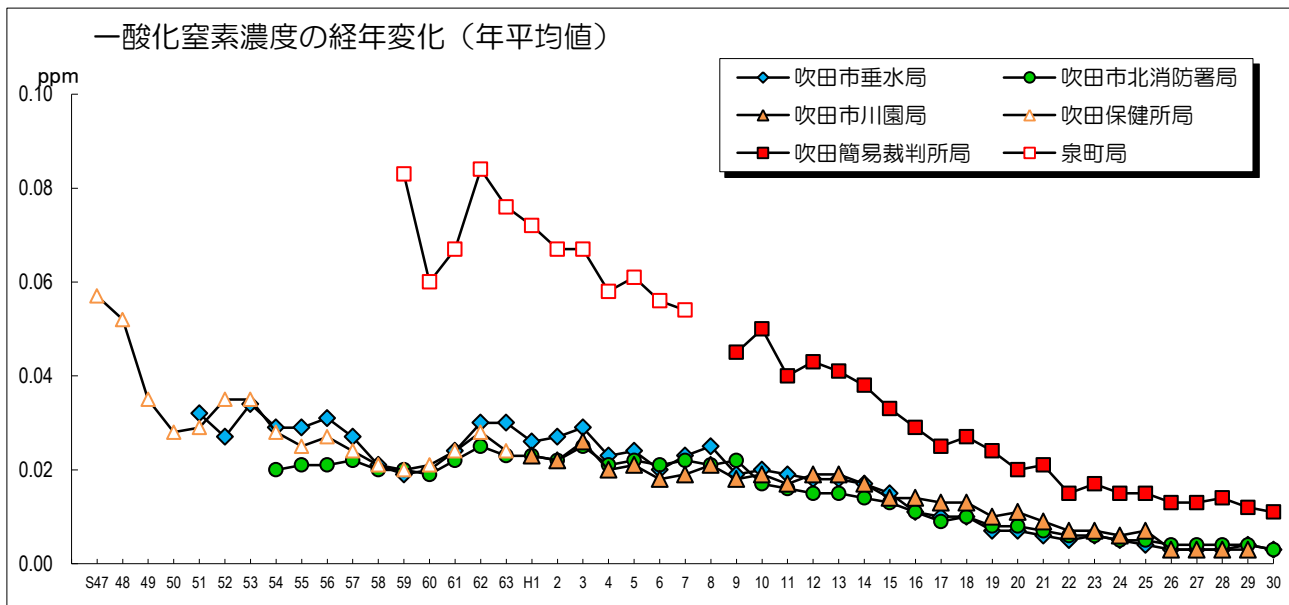

# 一酸化窒素

※平成30年8月に川園局を高野台に移設したことに伴い、両局の有効測定日は250日未満となり、環境大気常時監視実務推進マニュアルに基づき、測定結果は年平均値として取り扱いできないため、参考値を測定結果に掲載しています。