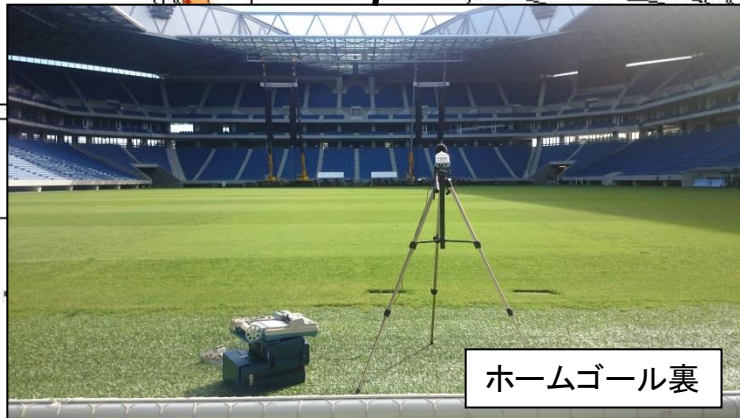

# スタジアム音響テスト 騒音測定

環境部 環境保全課

千原万博公園

千原万博公園

55車-EXPACITY

万博公園南交差点付近

トーカンマンション9階

ホームゴール裏