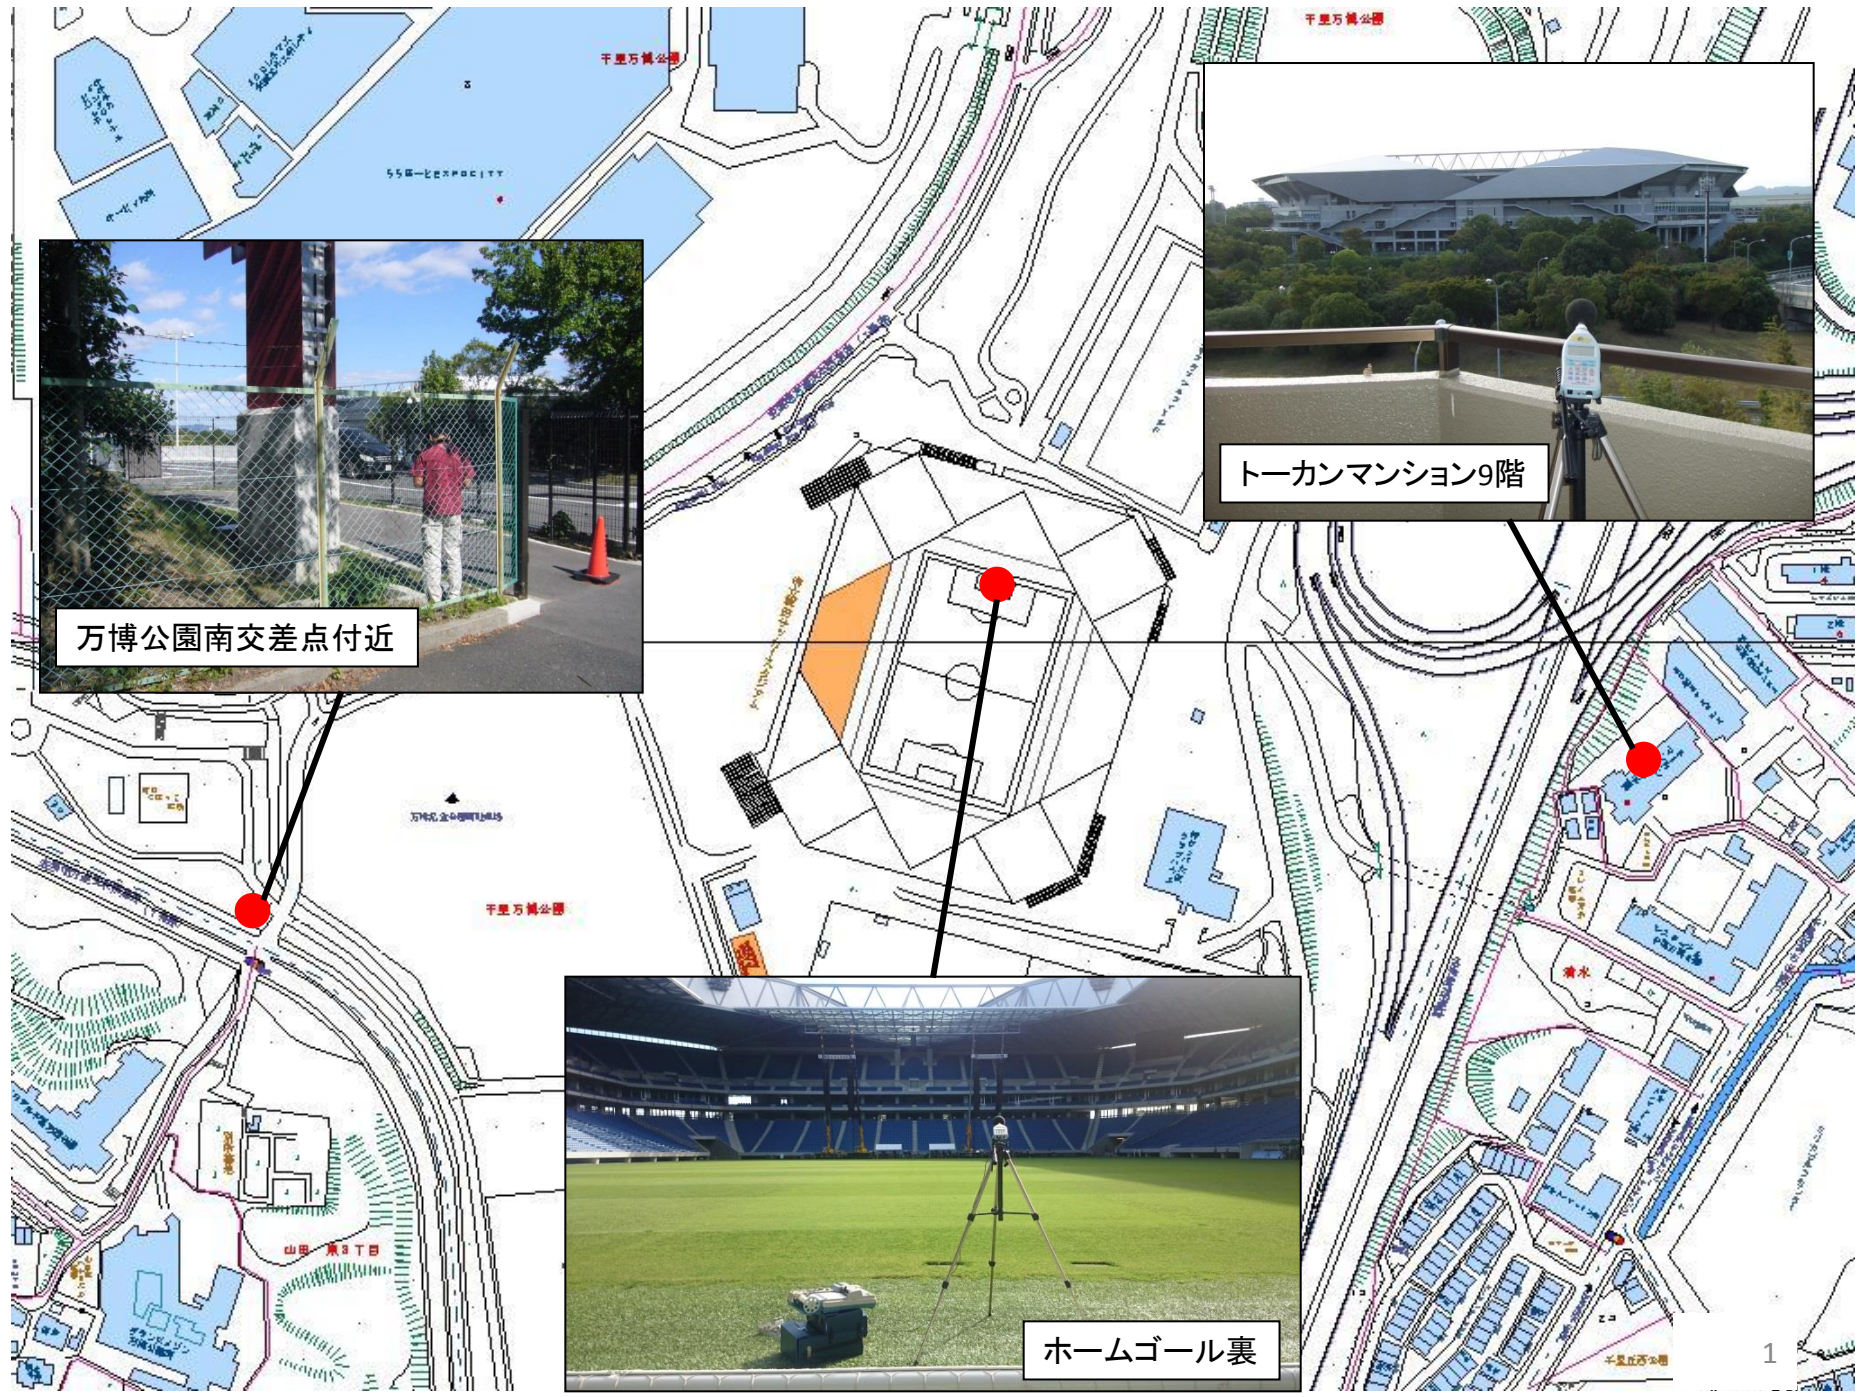

# スタジアム音響テスト 騒音測定

環境部 環境保全課

千原万博公園

千原万博公園

55車-EXPACITY

万博公園南交差点付近

トーカンマンション9階

ホームゴール裏