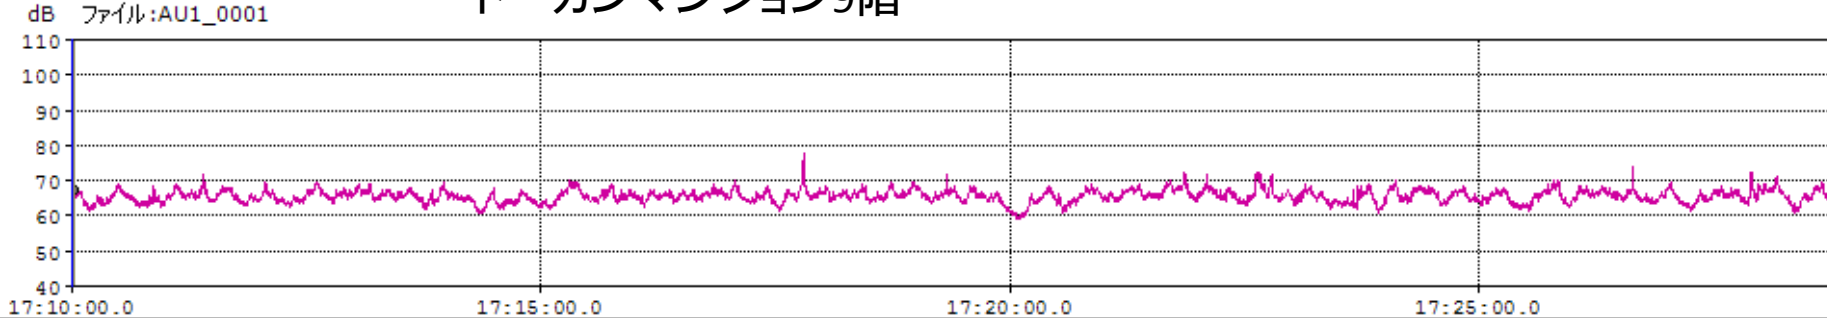

# スタジアム音響テスト騒音測定(音響テスト時) 平成29年10月5日(木)

スタジアム内(ホームゴール裏)

17:10:00 ~ 2017/10/05 17:10:00 更新

トーカンマンション9階

2017/10/05 17:10:00 ~ 2017/10/05 17:10:00 更新

万博公園南交差点付近

2017/10/05 17:10:00 ~ 2017/10/05 17:10:00 更新