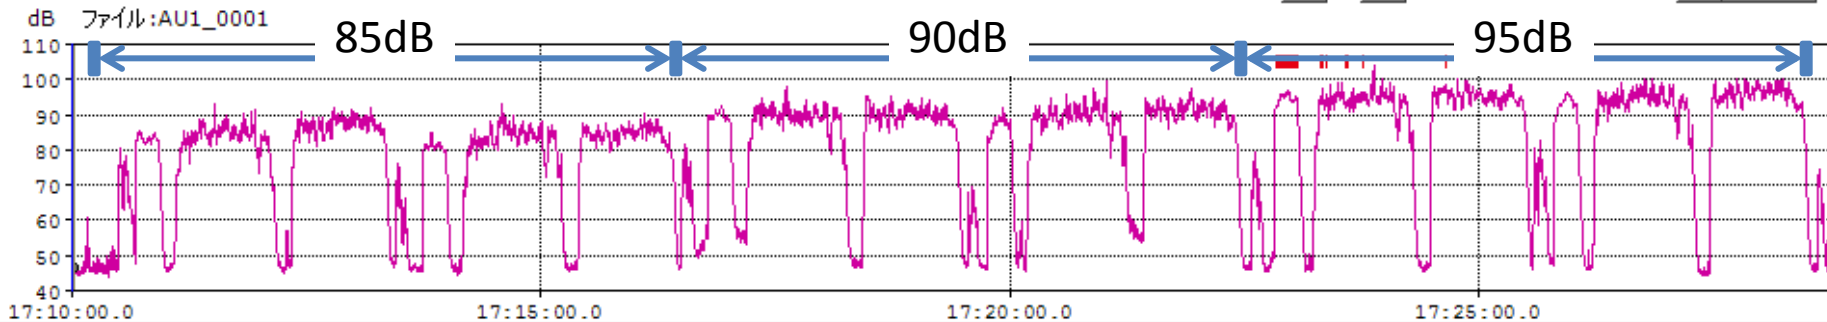

# スタジアム音響テスト騒音測定(音響テスト時) 平成29年10月5日(木)

スタジアム内(ホームゴール裏)

17:10:00 ~ 2017/10/05 17:10:00 更新

トーカンマンション9階

2017/10/05 17:10:00 ~ 2017/10/05 17:10:00 更新

万博公園南交差点付近

2017/10/05 17:10:00 ~ 2017/10/05 17:10:00 更新