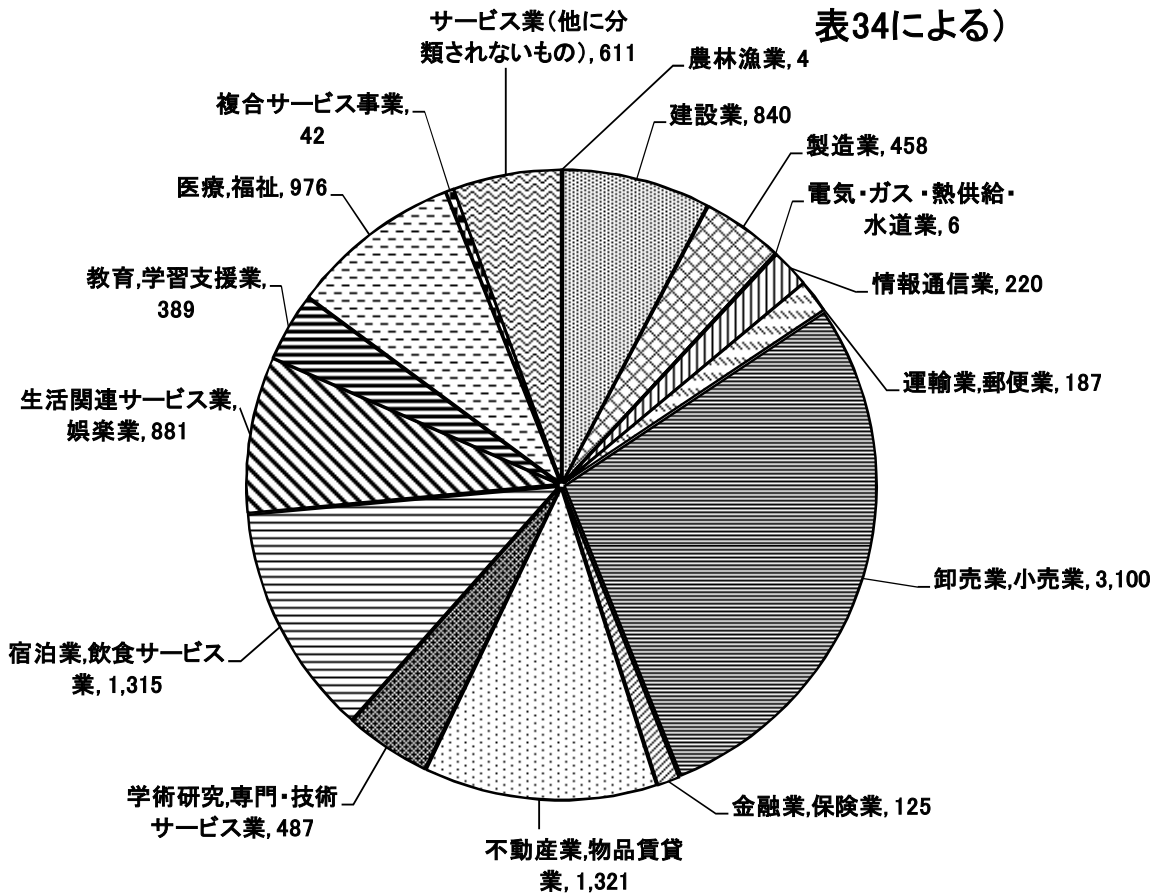

## 人口・世帯数の推移(平成元年～平成25年)

(住民基本台帳人口及び外国人登録人口 表6による)

## 事業所数(平成24年経済センサス-活動調査)

表34による

# 年齢5歳階級別人口 住民基本台帳人口 平成25年9月30日現在（表11による）

■ 男性(人) ■ 女性(人)

0 5,000 10,000 15,000 20,000

20,000 15,000 10,000 5,000 0