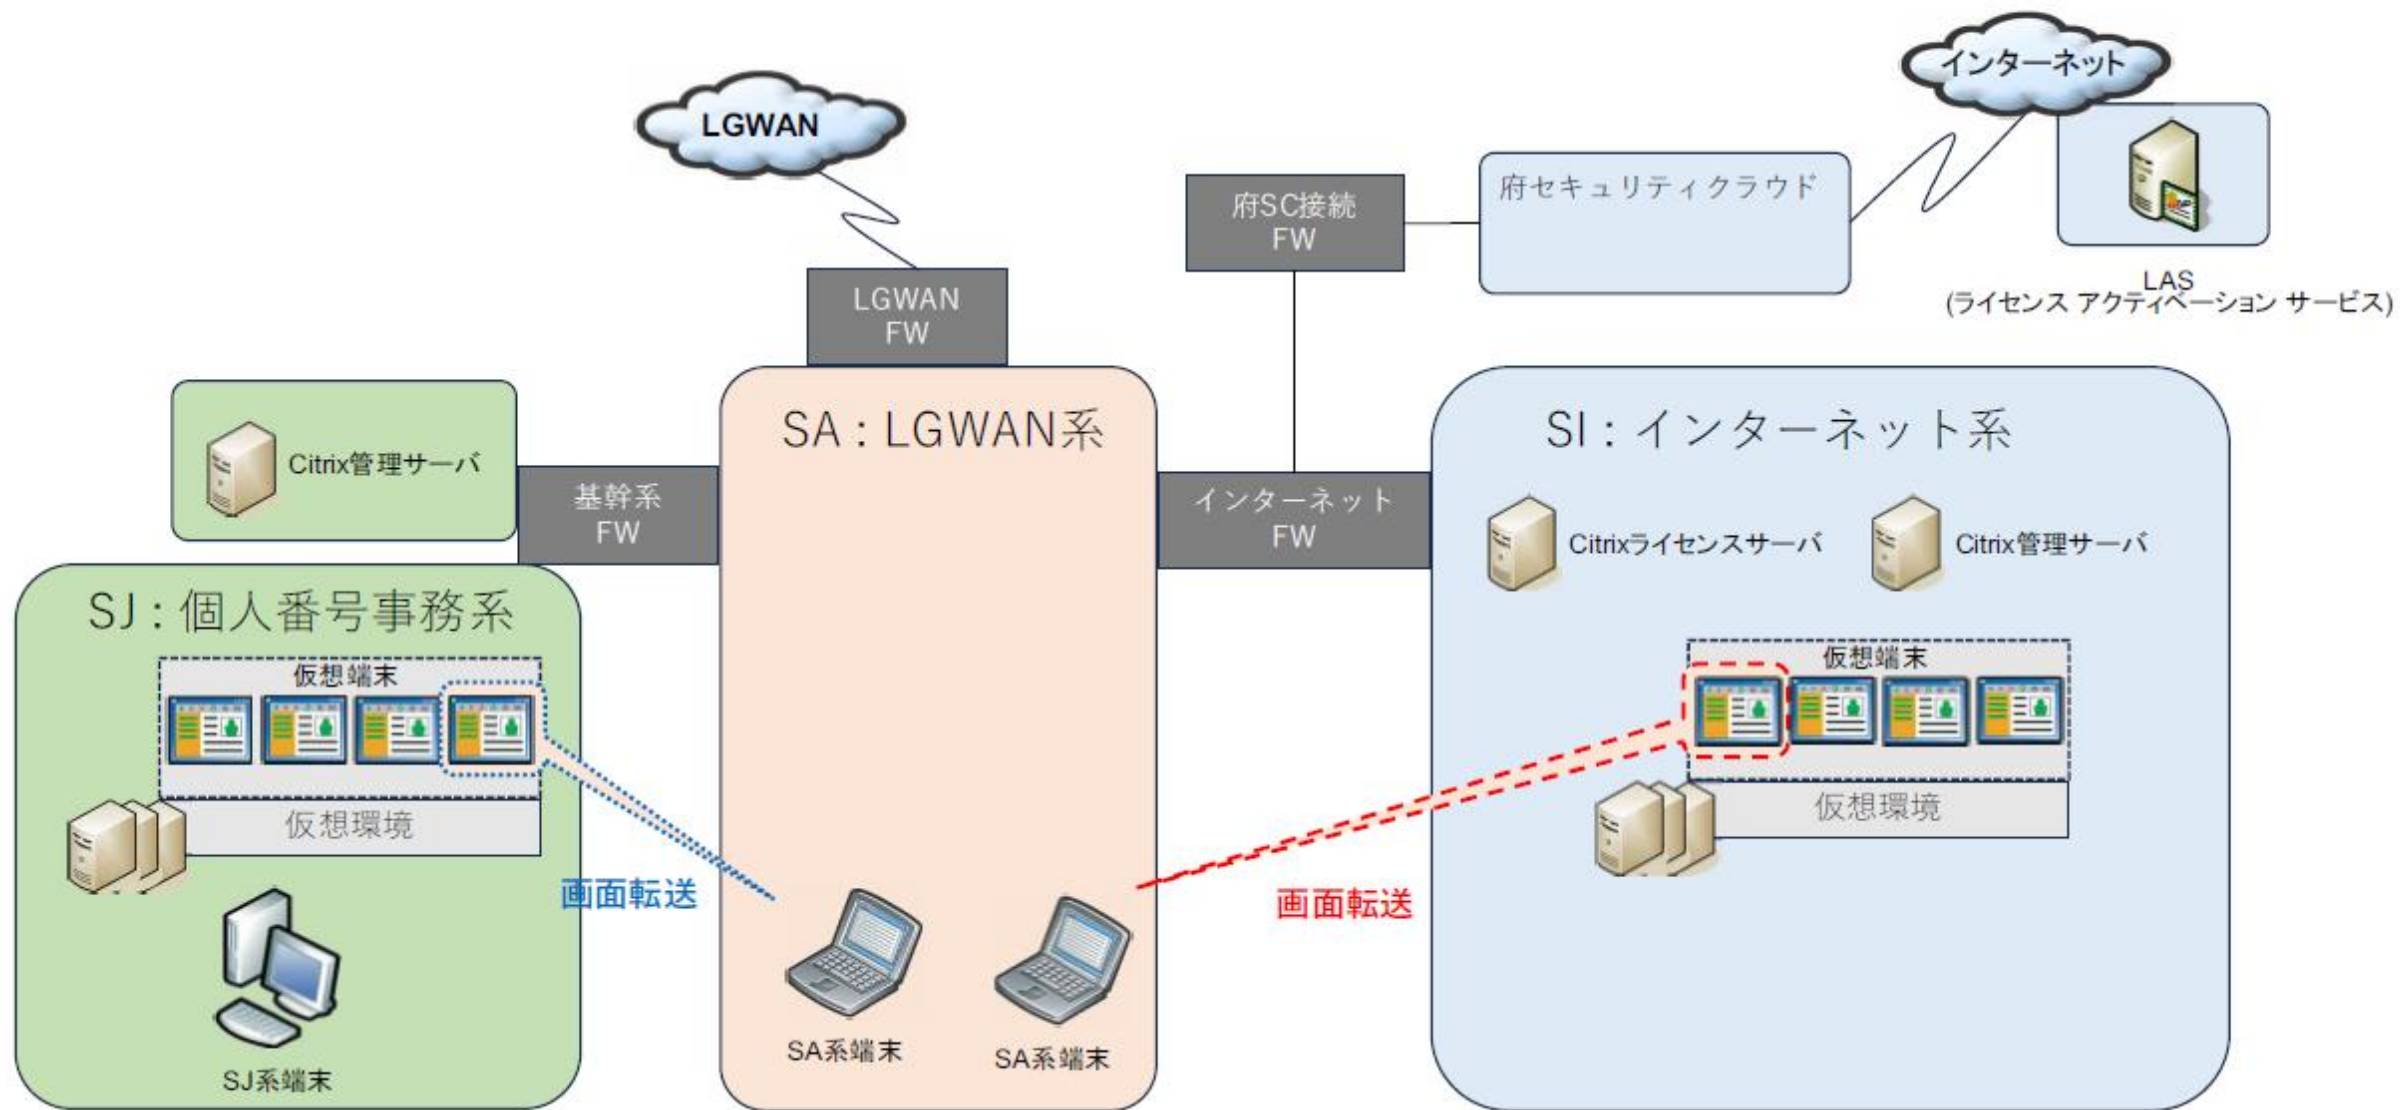

1.Citrixライセンス管理

- ・ SA系端末よりSI系仮想端末及びSJ系仮想端末の利用

2.通信概要(VDI利用)

①②FirewallへのVDI通信ポリシー設定

※SA系からSI及びSJへのルーティング設定

3.通信概要(ライセンス認証)

①SJ系Citrix管理サーバからSI系ライセンス管理サーバへの通信

※SJ系⇄SI系間の通信ポリシー及びルーティング設定

②Citrixライセンス管理サーバからLASへのライセンス認証通信