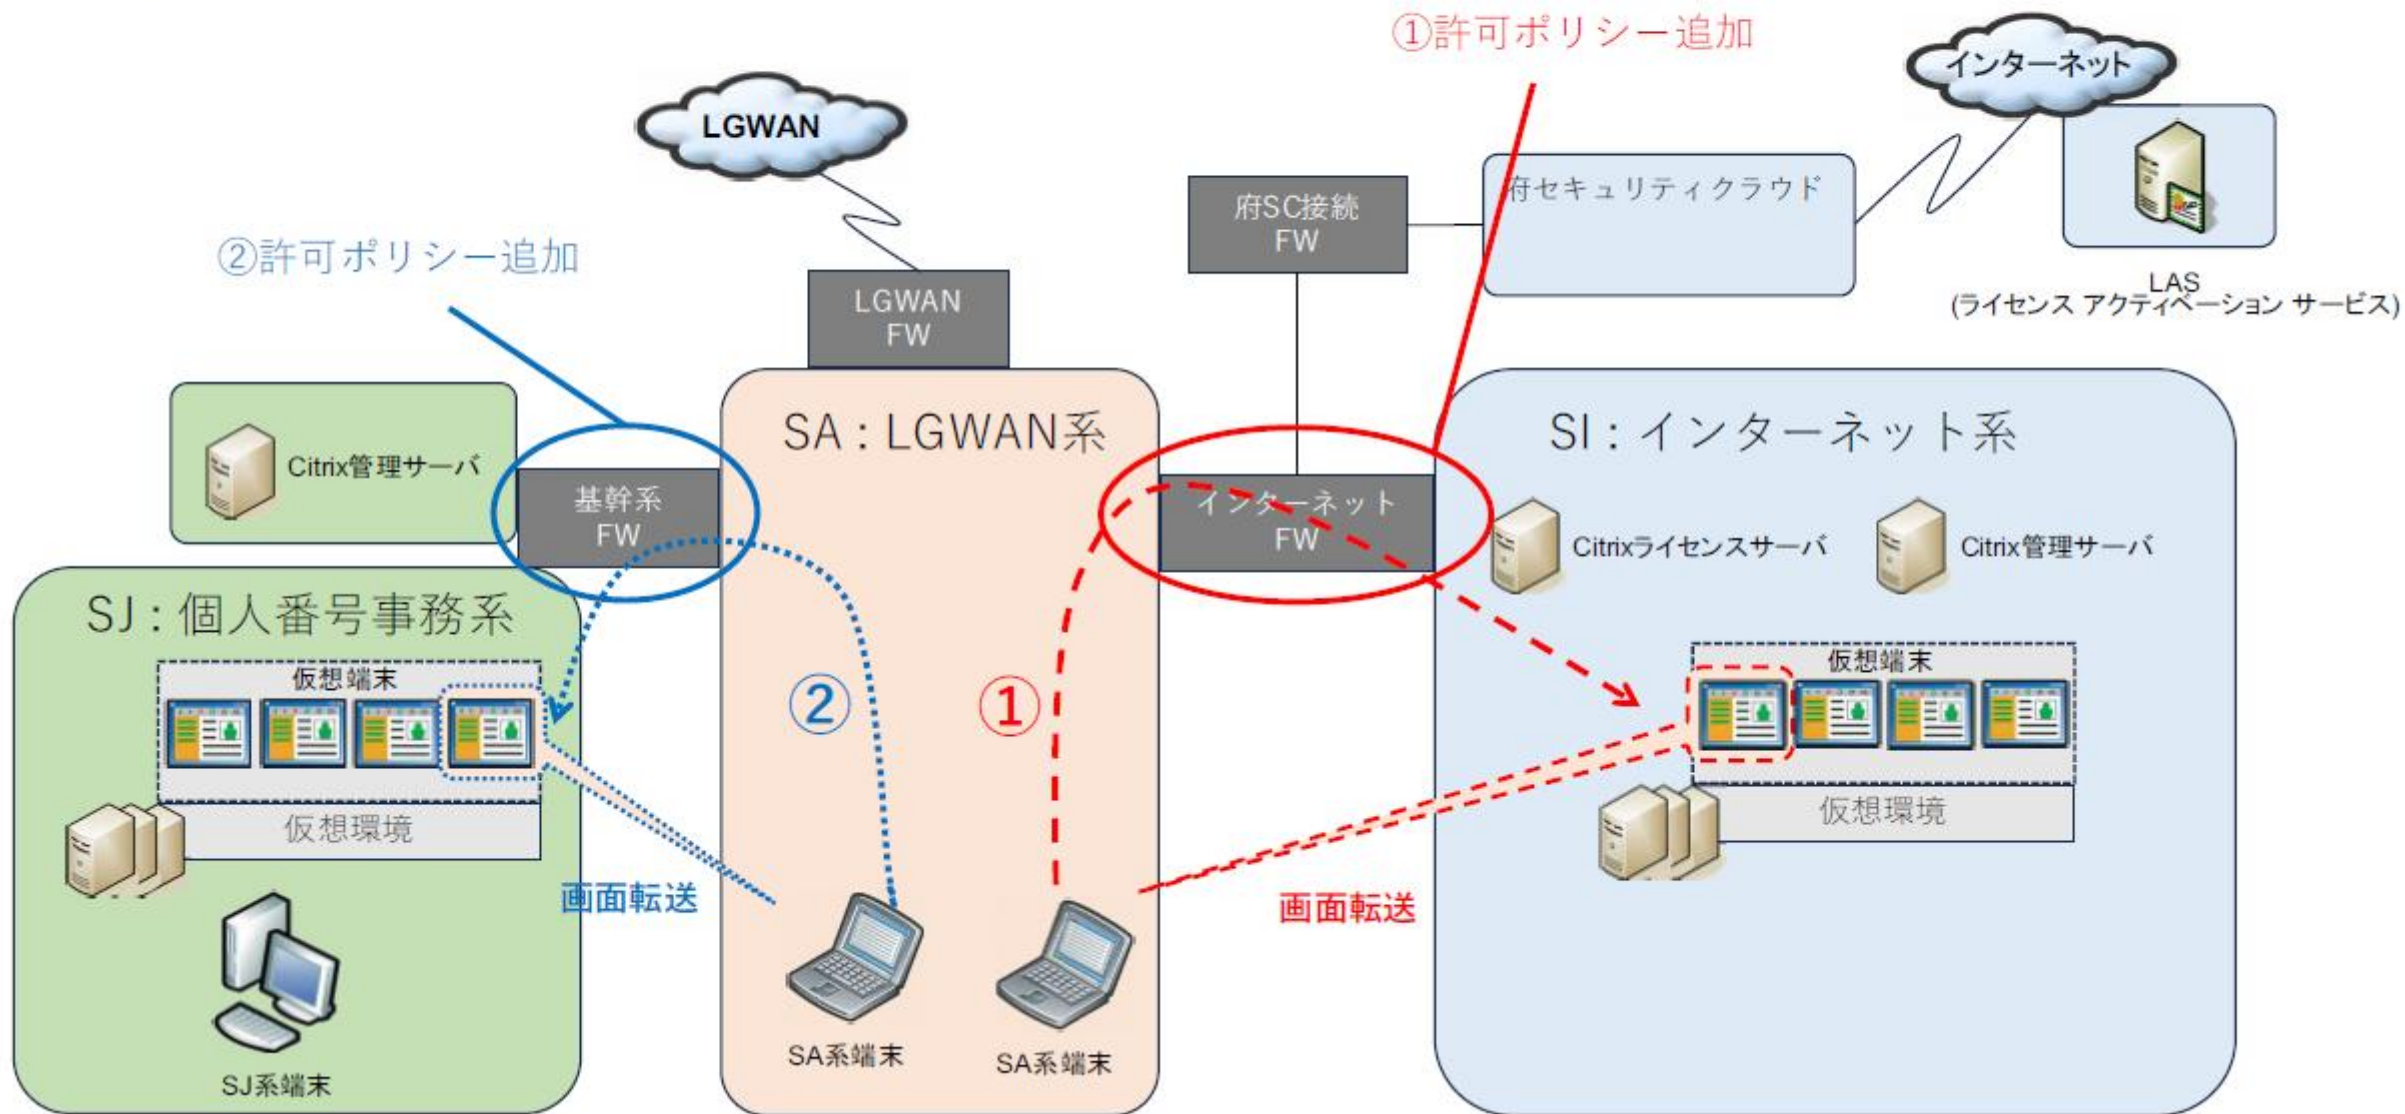

1.Citrixライセンス管理

- ・ SA系端末よりSI系仮想端末及びSJ系仮想端末の利用

2.通信概要(VDI利用)

①②FirewallへのVDI通信ポリシー設定

※SA系からSI及びSJへのルーティング設定

3.通信概要(ライセンス認証)

①SJ系Citrix管理サーバからSI系ライセンス管理サーバへの通信

※SJ系⇄SI系間の通信ポリシー及びルーティング設定

②Citrixライセンス管理サーバからLASへのライセンス認証通信