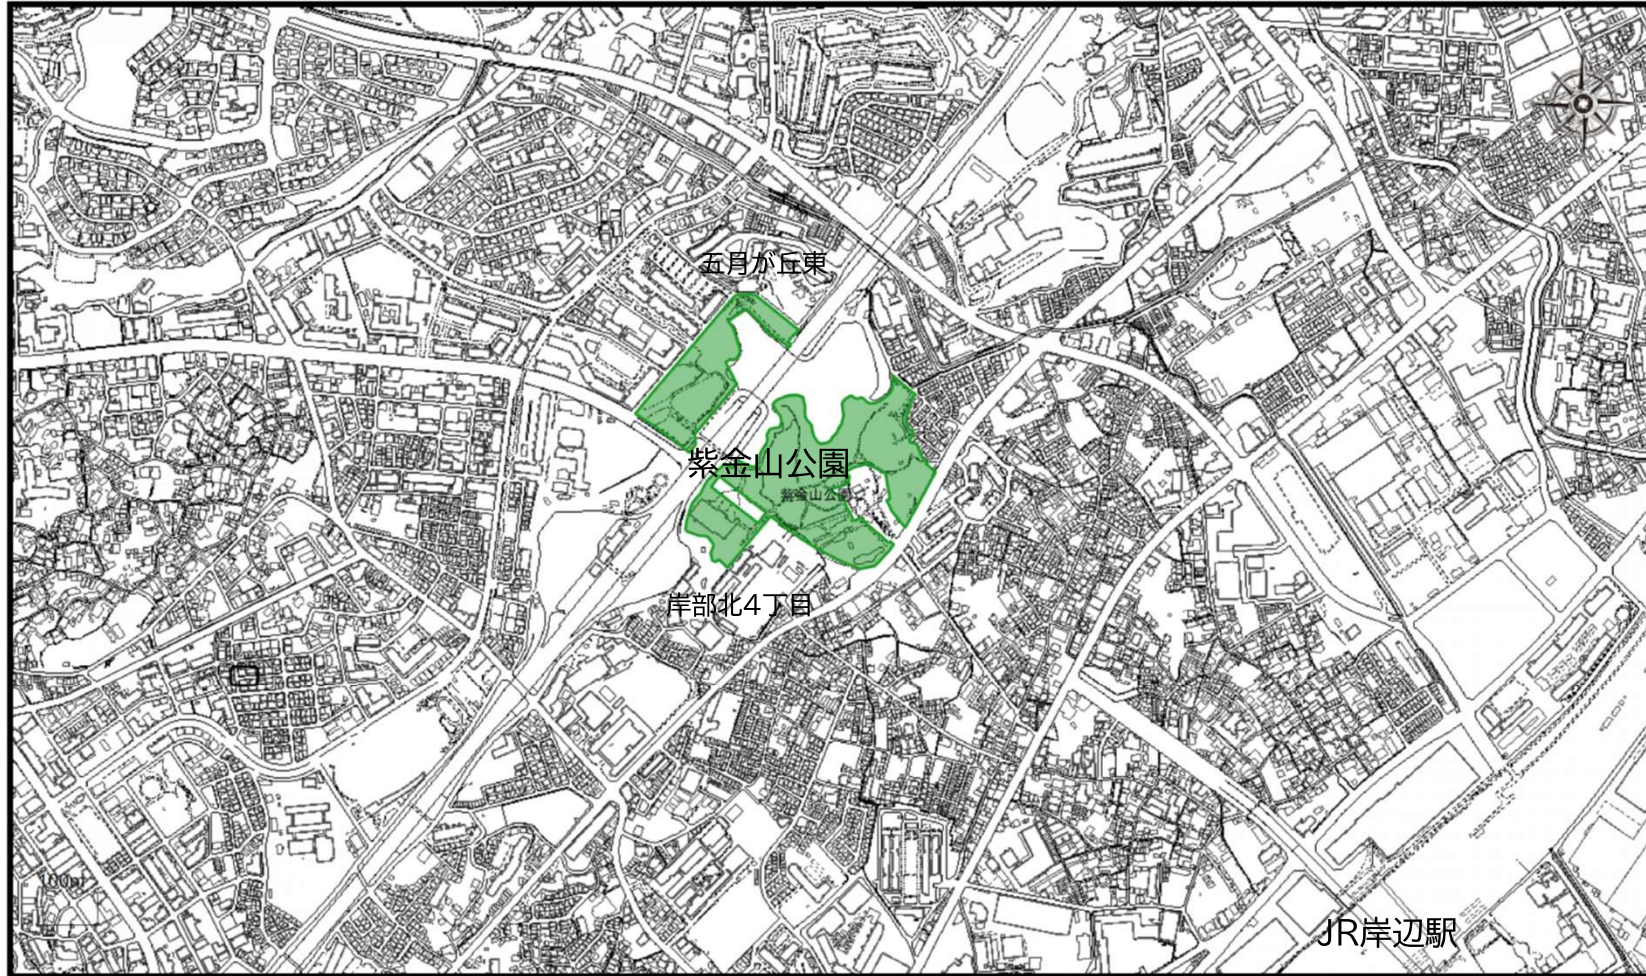

# 紫金山公園 位置図

135.515738,34.791020

135.545389,34.791020

135.515738,34.776649

1 / 10,000

135.545389,34.776649

注釈：注釈