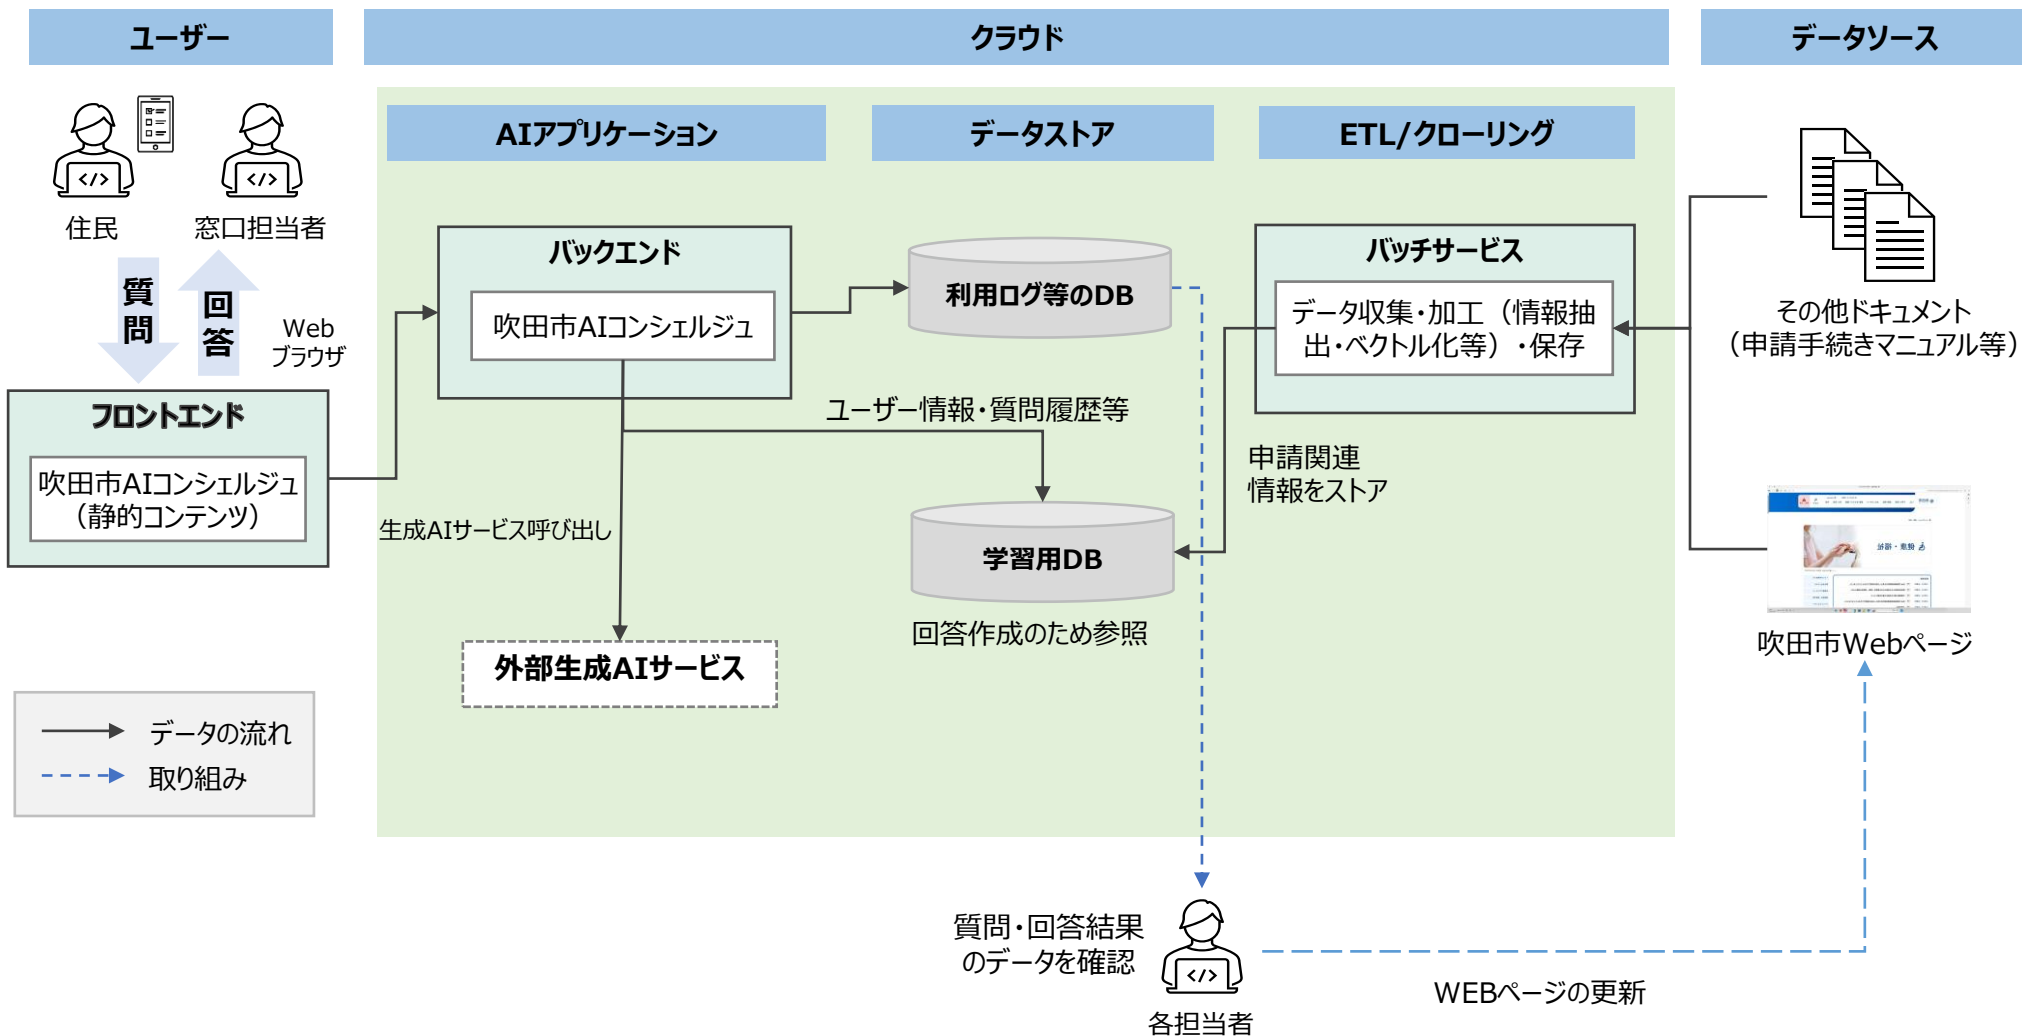

# システム構成図（案）

※システム構成図はあくまで案であり、当該体系図のと通りの構築を希望するものではありません。  
RFI回答事業者様からの自由な提案をお願いいたします。  
ただし、改めて庁内にサーバーを構築する（いわゆるオンプレミス）は不可とさせていただきます。