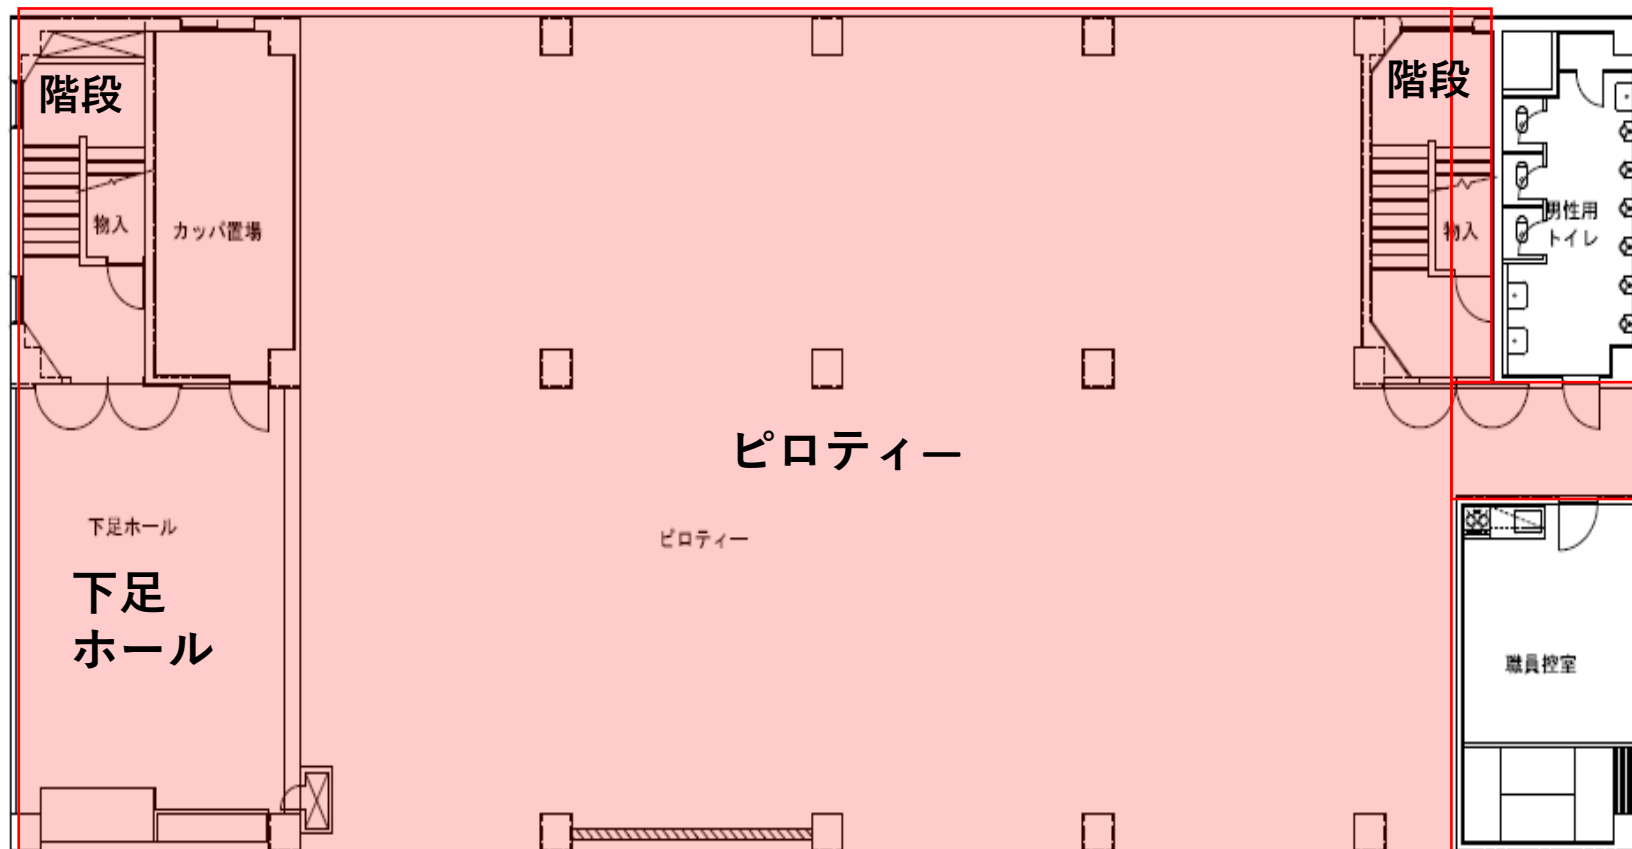

吹田市事業課庁舎 1階 平面図

 定期清掃部分

吹田市事業課庁舎 2階 平面図

定期清掃部分