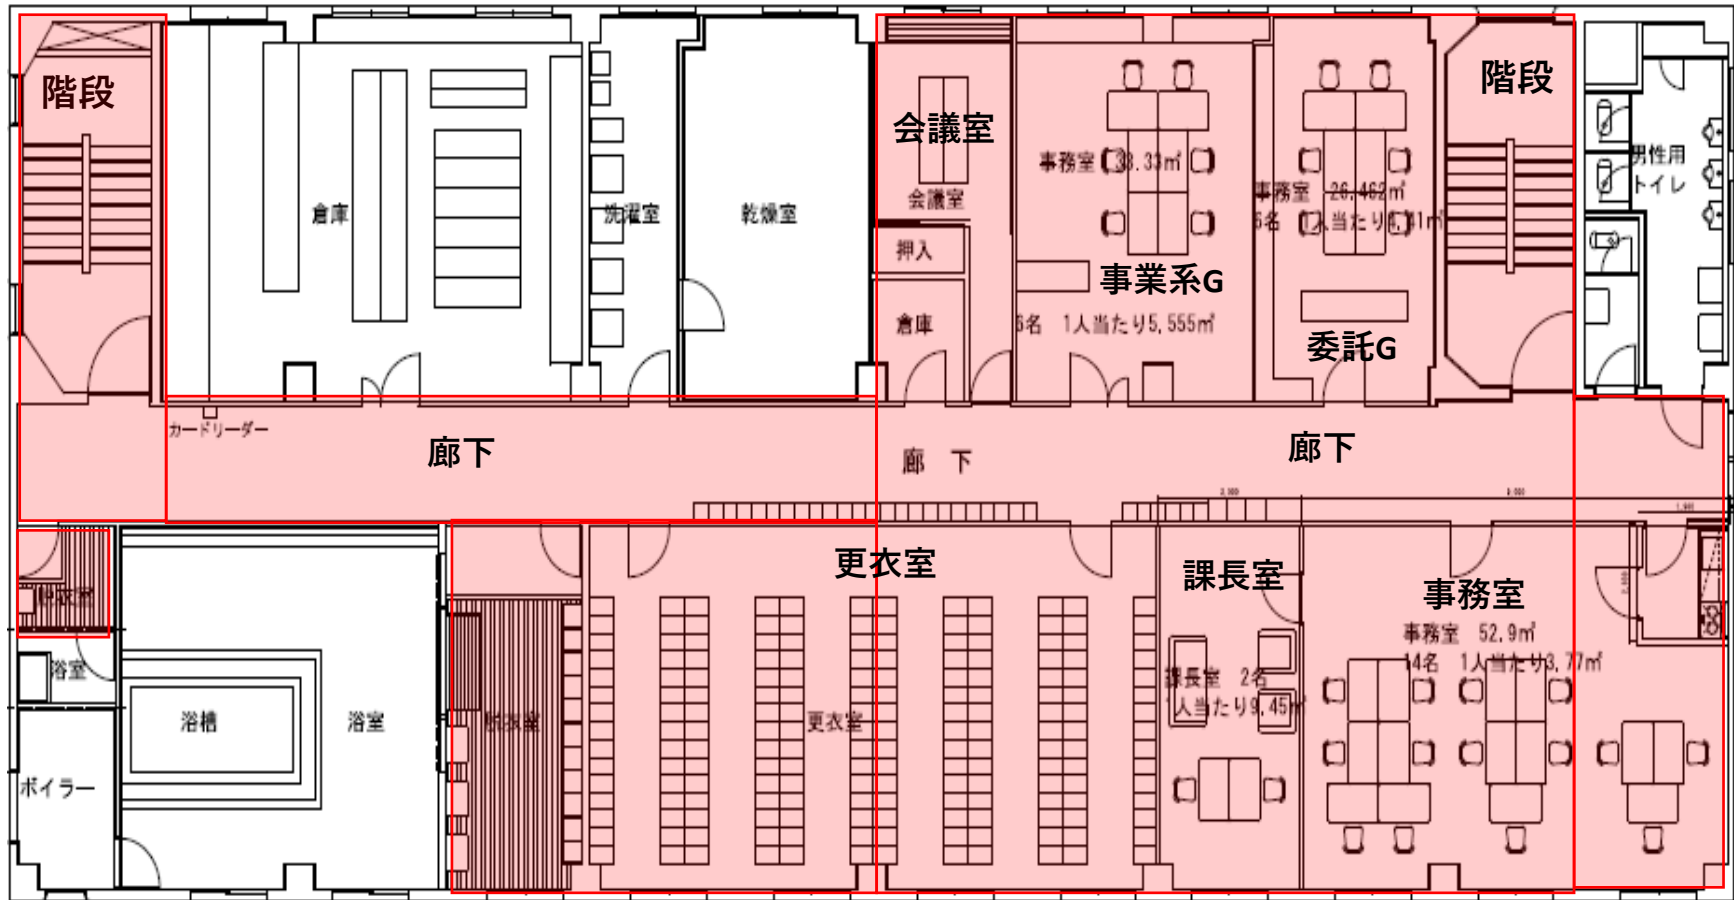

吹田市事業課庁舎 1階 平面図

 定期清掃部分

吹田市事業課庁舎 2階 平面図

定期清掃部分