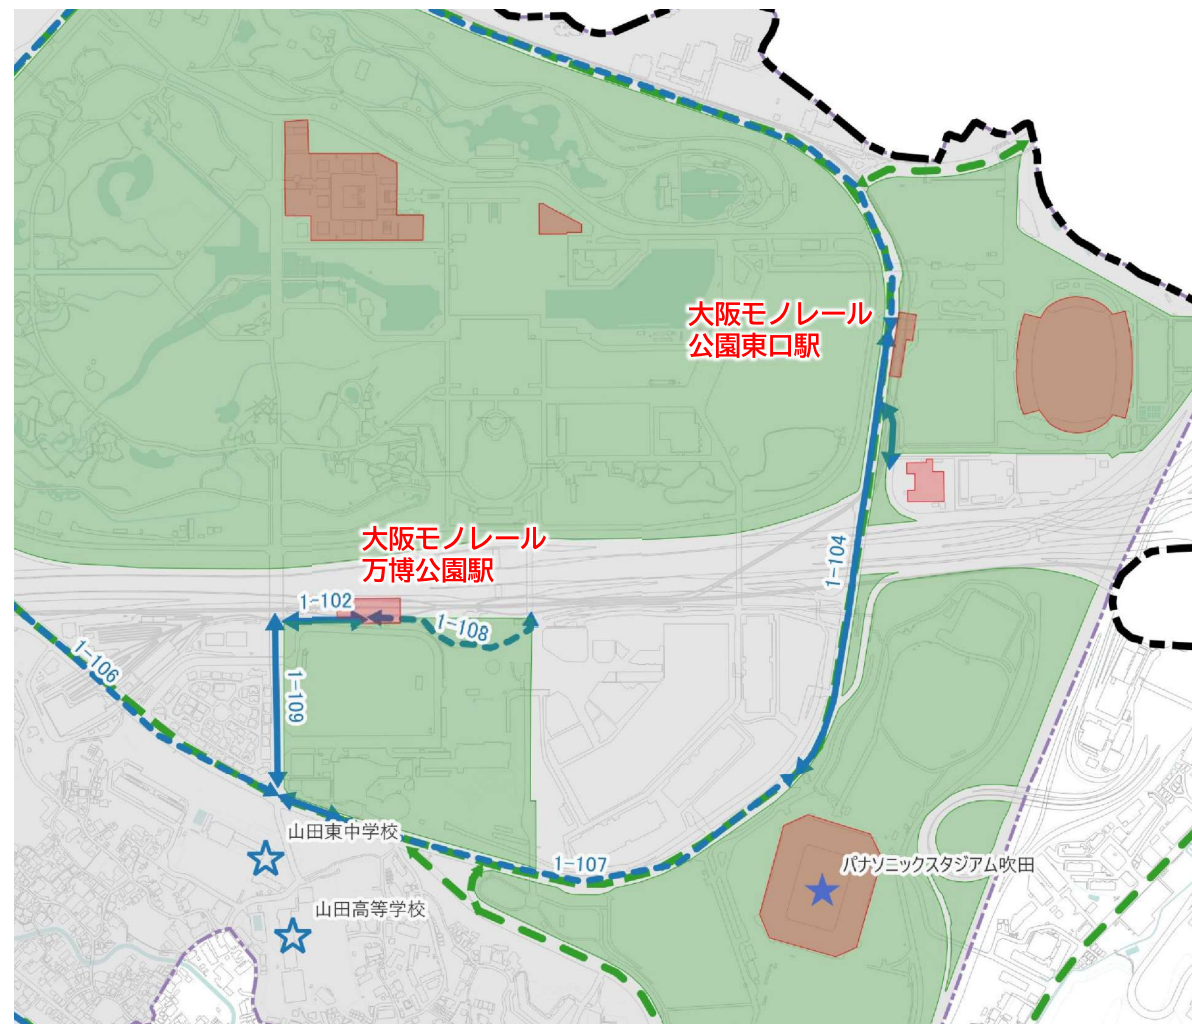

- 2-30：岸部中内本町線
- 2-40：岸部新町1号線

凡例

- | | | | | | |
|--|--------|--|--------|--|----------------|
| | 吹田市 | | 生活関連施設 | | 生活関連経路等 |
| | 重点整備地区 | | 公園 | | 生活関連経路(新規追加路線) |
| | 地区検討 | | 施設 | | 生活関連経路(整備済) |
| | 地区追加範囲 | | 施設検討 | | 準生活関連経路 |
| | | | 追加予定 | | ネットワーク経路 |
| | | | 未追加 | | |

北千里駅周辺

生活関連施設（追加案）

- ・ 北千里高等学校
- ・ 青山公園
- ・ 青山台小学校
- ・ 青山台中学校
- ・ まちなかりビング北千里
- ・ 藤白台小学校
- ・ 藤白公園
- ・ ふじのき公園
- ・ 古江台小学校
- ・ 古江公園

生活関連経路（追加案）

- 2-1：青山藤白古江線
- 2-2：藤白古江線
- 2-3：藤白台23号線
- 2-4：藤白古江線
- 2-5：青山古江線

凡例

- 吹田市
- 重点整備地区
- 地区検討
- 地区追加範囲

- 生活関連施設
- 公園
- 施設
- 施設検討
- 追加予定
- 未追加

- 生活関連経路等
- 生活関連経路(新規追加路線)
- 生活関連経路(整備済)
- 準生活関連経路
- ネットワーク経路

万博公園駅・公園東口駅周辺

生活関連施設（追加案）

- ・ パナソニックスタジアム吹田

凡例