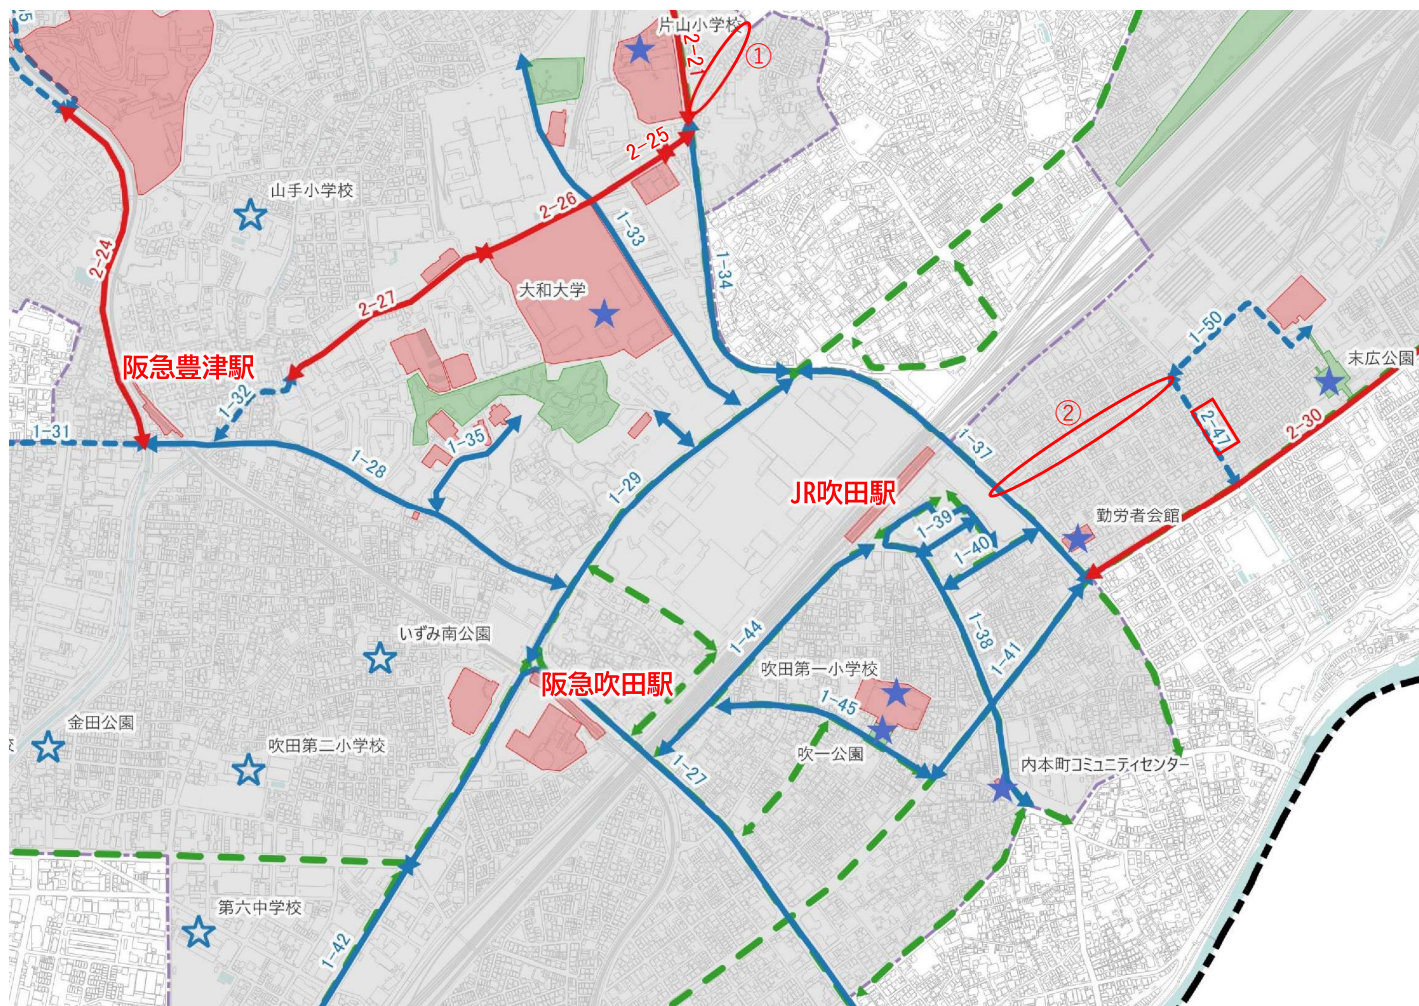

- | | | | | | |
|--|--------|--|--------|--|----------------|
| | 吹田市 | | 生活関連施設 | | 生活関連経路等 |
| | 重点整備地区 | | 公園 | | 生活関連経路(新規追加路線) |
| | 地区検討 | | 施設 | | 生活関連経路(整備済) |
| | 地区追加範囲 | | 施設検討 | | 準生活関連経路 |
| | | | 追加予定 | | ネットワーク経路 |
| | | | 未追加 | | |

山田駅周辺

生活関連施設（追加案）

- ・ 北山田小学校
- ・ 夢つながり未来館
- ・ 山田駅東公園
- ・ 津雲台小学校
- ・ 津雲公園

生活関連経路（追加案）

- 2-6：箕面摂津線
- 2-7：千里万博公園山田北線
- 2-8：茨木摂津線
- 2-39：津雲台14号線
- 2-49：山田西53号線

凡例

- 吹田市
- 重点整備地区
- 地区検討
- 地区追加範囲

- 生活関連施設
- 公園
- 施設
- 施設検討
- 追加予定
- 未追加

- 生活関連経路等
- 生活関連経路(新規追加路線)
- 生活関連経路(整備済)
- 準生活関連経路
- ネットワーク経路

吹田駅・豊津駅周辺

生活関連施設（追加案）

- ・ 片山小学校
- ・ 大和大学
- ・ 末広公園
- ・ 勤労者会館
- ・ 吹田第一小学校
- ・ 吹一公園
- ・ 内本町コミュニティセンター

生活関連経路（追加案）

- 2-21：朝日が丘片山線
- 2-24：吹田箕面線
- 2-25：朝日が丘12号線
- 2-26：片山町21号線
- 2-27：出口町1号線
- 2-30：岸部中内本町線
- 2-47：昭和町6号線

生活関連経路（削除案）

- ①朝日が丘町6号線
- ②昭和町5号線

凡例

- 吹田市
- 重点整備地区
- 地区検討
- 地区追加範囲

- 生活関連施設
- 公園
- 施設
- 施設検討
- 追加予定
- 未追加

- 生活関連経路等
- 生活関連経路(新規追加路線)
- 生活関連経路(整備済)
- 準生活関連経路
- ネットワーク経路

桃山台駅周辺

生活関連施設（追加案）