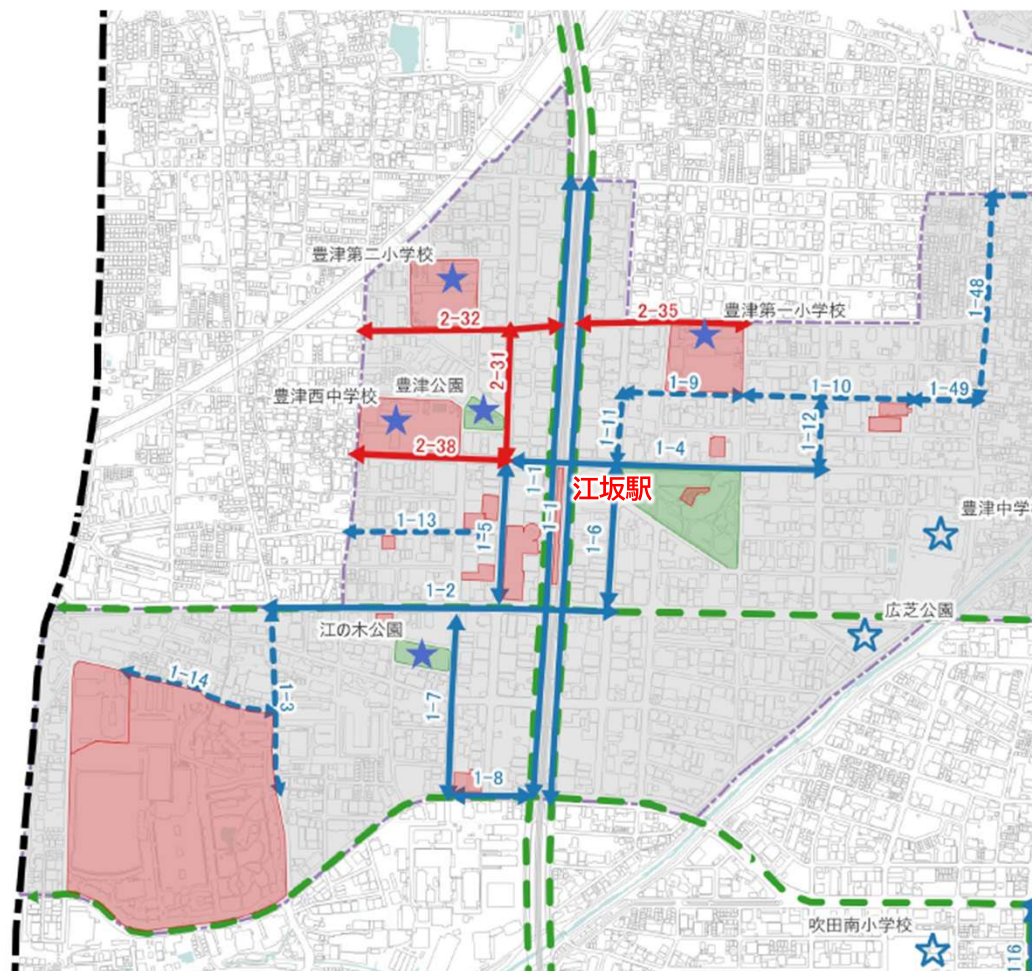

第7回 吹田市バリアフリー推進協議会

生活関連施設・生活関連経路の追加案について

江坂駅周辺

生活関連施設（追加案）

- 豊津第一小学校
- 豊津第二小学校
- 豊津西中学校
- 豊津公園
- 江の木公園

生活関連経路（追加案）

- 2-31：豊津町12号線
- 2-32：豊津町9号線
- 2-35：江坂町64号線
- 2-38：垂水豊津線

凡例

- | | | | | | |
|--|--------|--|--------|--|----------------|
| | 吹田市 | | 生活関連施設 | | 生活関連経路等 |
| | 重点整備地区 | | 公園 | | 生活関連経路(新規追加路線) |
| | 地区検討 | | 施設 | | 生活関連経路(整備済) |
| | 地区追加範囲 | | 施設検討 | | 準生活関連経路 |
| | | | 追加予定 | | ネットワーク経路 |
| | | | 未追加 | | |

山田駅周辺

生活関連施設（追加案）

- ・ 北山田小学校
- ・ 夢つながり未来館
- ・ 山田駅東公園
- ・ 津雲台小学校
- ・ 津雲公園

生活関連経路（追加案）

- 2-6：箕面摂津線
- 2-7：千里万博公園山田北線
- 2-8：茨木摂津線
- 2-39：津雲台14号線
- 2-49：山田西53号線

凡例

- 吹田市
- 重点整備地区
- 地区検討
- 地区追加範囲

- 生活関連施設
- 公園
- 施設
- 施設検討
- 追加予定
- 未追加

生活関連経路（削除案）

- ①朝日が丘町6号線
- ②昭和町5号線

凡例

- 吹田市
- 重点整備地区
- 地区検討
- 地区追加範囲

- 生活関連施設
- 公園
- 施設
- 施設検討
- 追加予定
- 未追加

- 生活関連経路等
- 生活関連経路(新規追加路線)
- 生活関連経路(整備済)
- 準生活関連経路
- ネットワーク経路

桃山台駅周辺

生活関連施設（追加案）