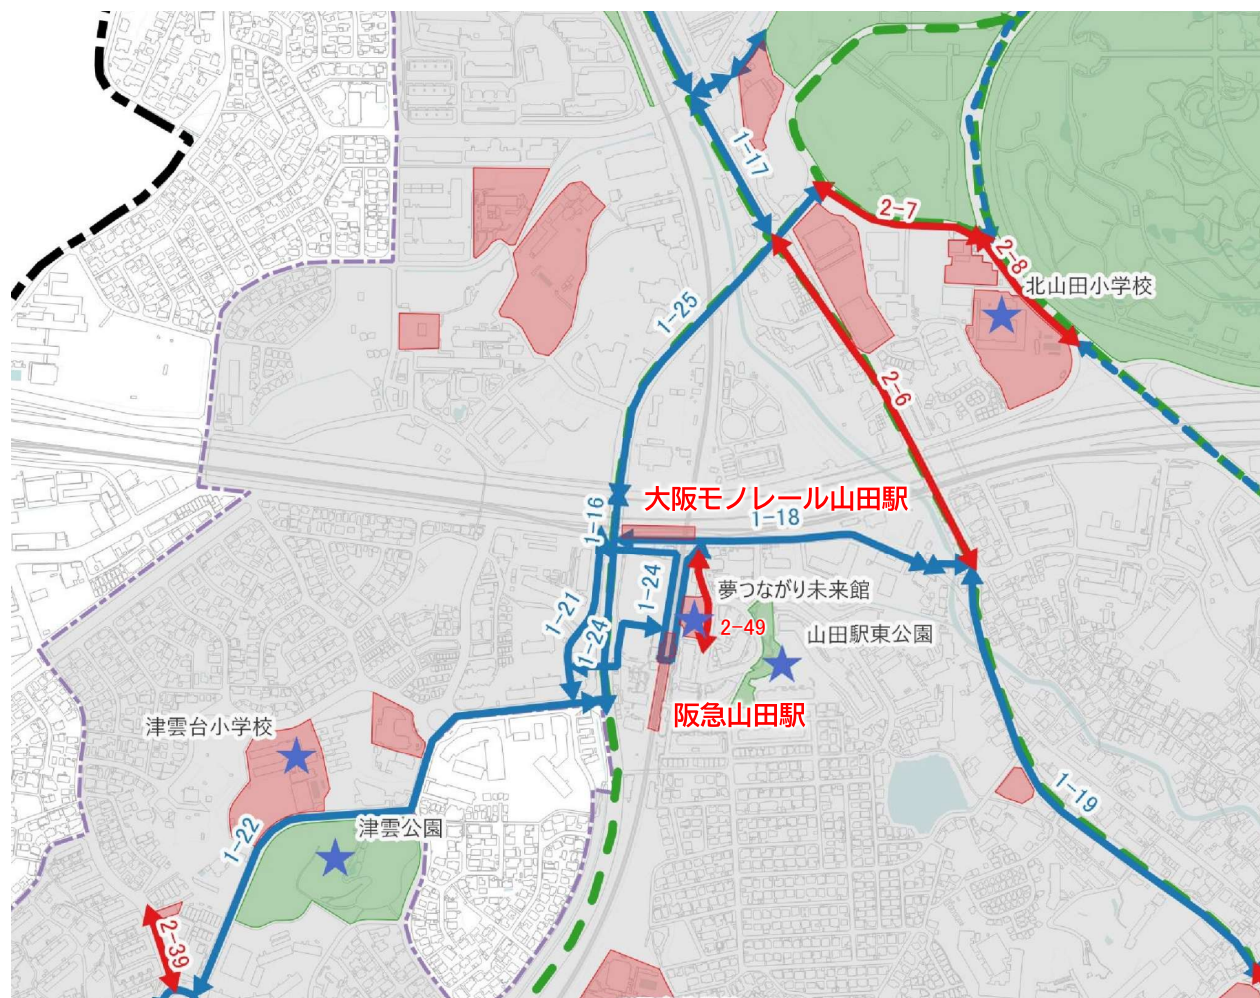

第7回 吹田市バリアフリー推進協議会

生活関連施設・生活関連経路の追加案について

江坂駅周辺

生活関連施設（追加案）

- 豊津第一小学校
- 豊津第二小学校
- 豊津西中学校
- 豊津公園
- 江の木公園

生活関連経路（追加案）

- 2-31：豊津町12号線
- 2-32：豊津町9号線
- 2-35：江坂町64号線
- 2-38：垂水豊津線

凡例

- | | | | | | |
|--|--------|--|--------|--|----------------|
| | 吹田市 | | 生活関連施設 | | 生活関連経路等 |
| | 重点整備地区 | | 公園 | | 生活関連経路(新規追加路線) |
| | 地区検討 | | 施設 | | 生活関連経路(整備済) |
| | 地区追加範囲 | | 施設検討 | | 準生活関連経路 |
| | | | 追加予定 | | ネットワーク経路 |
| | | | 未追加 | | |

山田駅周辺

生活関連施設（追加案）

- ・ 北山田小学校
- ・ 夢つながり未来館
- ・ 山田駅東公園
- ・ 津雲台小学校
- ・ 津雲公園

生活関連経路（追加案）

- 2-6：箕面摂津線
- 2-7：千里万博公園山田北線
- 2-8：茨木摂津線
- 2-39：津雲台14号線
- 2-49：山田西53号線

凡例

- 吹田市
- 重点整備地区
- 地区検討
- 地区追加範囲

- 生活関連施設
- 公園
- 施設
- 施設検討
- 追加予定
- 未追加

生活関連経路（削除案）

- ①朝日が丘町6号線
- ②昭和町5号線

凡例

- 吹田市
- 重点整備地区
- 地区検討
- 地区追加範囲

- 生活関連施設
- 公園
- 施設
- 施設検討
- 追加予定
- 未追加

- 生活関連経路等
- 生活関連経路(新規追加路線)
- 生活関連経路(整備済)
- 準生活関連経路
- ネットワーク経路

桃山台駅周辺

生活関連施設（追加案）