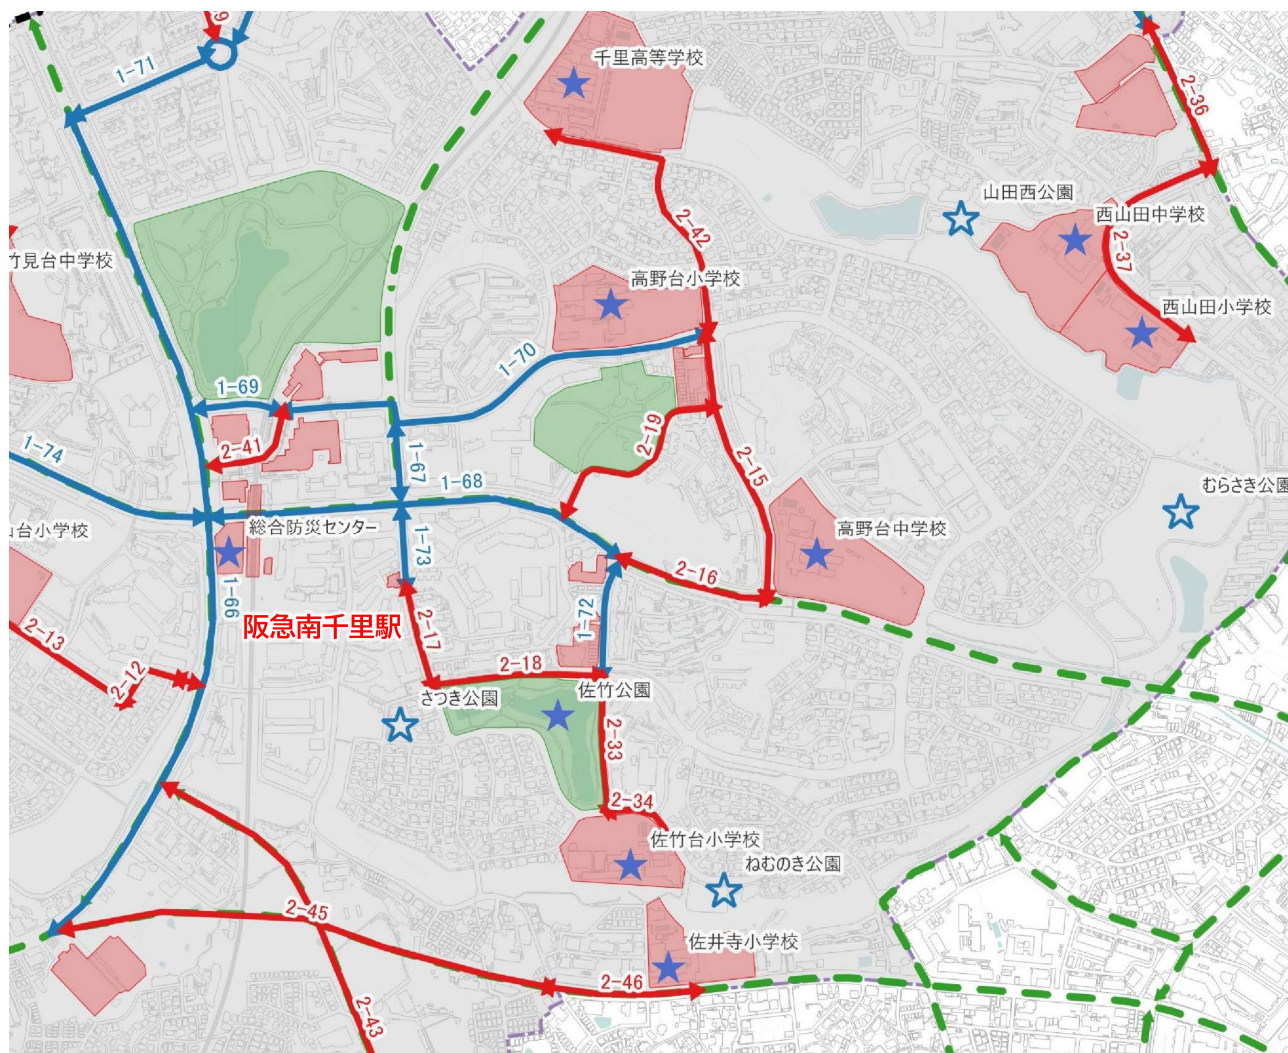

- 生活関連経路等
- 生活関連経路(新規追加路線)
- 生活関連経路(整備済)
- 準生活関連経路
- ネットワーク経路

吹田駅・豊津駅周辺

生活関連施設（追加案）

- ・ 片山小学校
- ・ 大和大学
- ・ 末広公園
- ・ 勤労者会館
- ・ 吹田第一小学校
- ・ 吹一公園
- ・ 内本町コミュニティセンター

生活関連経路（追加案）

- 2-21：朝日が丘片山線
- 2-24：吹田箕面線
- 2-25：朝日が丘12号線
- 2-26：片山町21号線
- 2-27：出口町1号線
- 2-30：岸部中内本町線
- 2-47：昭和町6号線

生活関連経路（削除案）

- ①朝日が丘町6号線
- ②昭和町5号線

凡例

- 吹田市
- 重点整備地区
- 地区検討
- 地区追加範囲

- 生活関連施設
- 公園
- 施設
- 施設検討
- 追加予定
- 未追加

- 生活関連経路等
- 生活関連経路(新規追加路線)
- 生活関連経路(整備済)
- 準生活関連経路
- ネットワーク経路

桃山台駅周辺

生活関連施設（追加案）

- 千里たけみ小学校
- 竹見台中学校
- もものき公園
- 桃山台小学校

生活関連経路（追加案）

- 2-9：竹見台8号線
- 2-10：竹見台1号線
- 2-11：竹見桃山線
- 2-12：桃山台36号線
- 2-13：桃山台9号線
- 2-14：桃山台8号線
- 2-48：竹見桃山専用1号線

凡例

- | | | |
|--------|--------|----------------|
| 吹田市 | 生活関連施設 | 生活関連経路等 |
| 重点整備地区 | 公園 | 生活関連経路(新規追加路線) |
| 地区検討 | 施設 | 生活関連経路(整備済) |
| 地区追加範囲 | 施設検討 | 準生活関連経路 |
| | 追加予定 | ネットワーク経路 |
| | 未追加 | |

南千里駅周辺

生活関連施設（追加案）

- 千里高等学校
- 高野台小学校
- 高野台中学校
- 西山田小学校
- 西山田中学校
- 総合防災センター
- 佐竹公園
- 佐竹台小学校
- 佐井寺小学校

生活関連経路（追加案）

- 2-15：津雲高野線
- 2-16：豊中摂津線
- 2-17：佐竹中央線
- 2-18：佐竹台16号線
- 2-19：高野台36号線
- 2-33：佐竹台15号線
- 2-34：佐竹中央線
- 2-36：(旧)大阪中央環状線
- 2-37：山田西団地中央線
- 2-41：南千里駅高野線
- 2-42：津雲高野線
- 2-43：千里山西千里山松が丘線
- 2-45：佐井寺千里山西中央線
- 2-46：佐井寺中央線