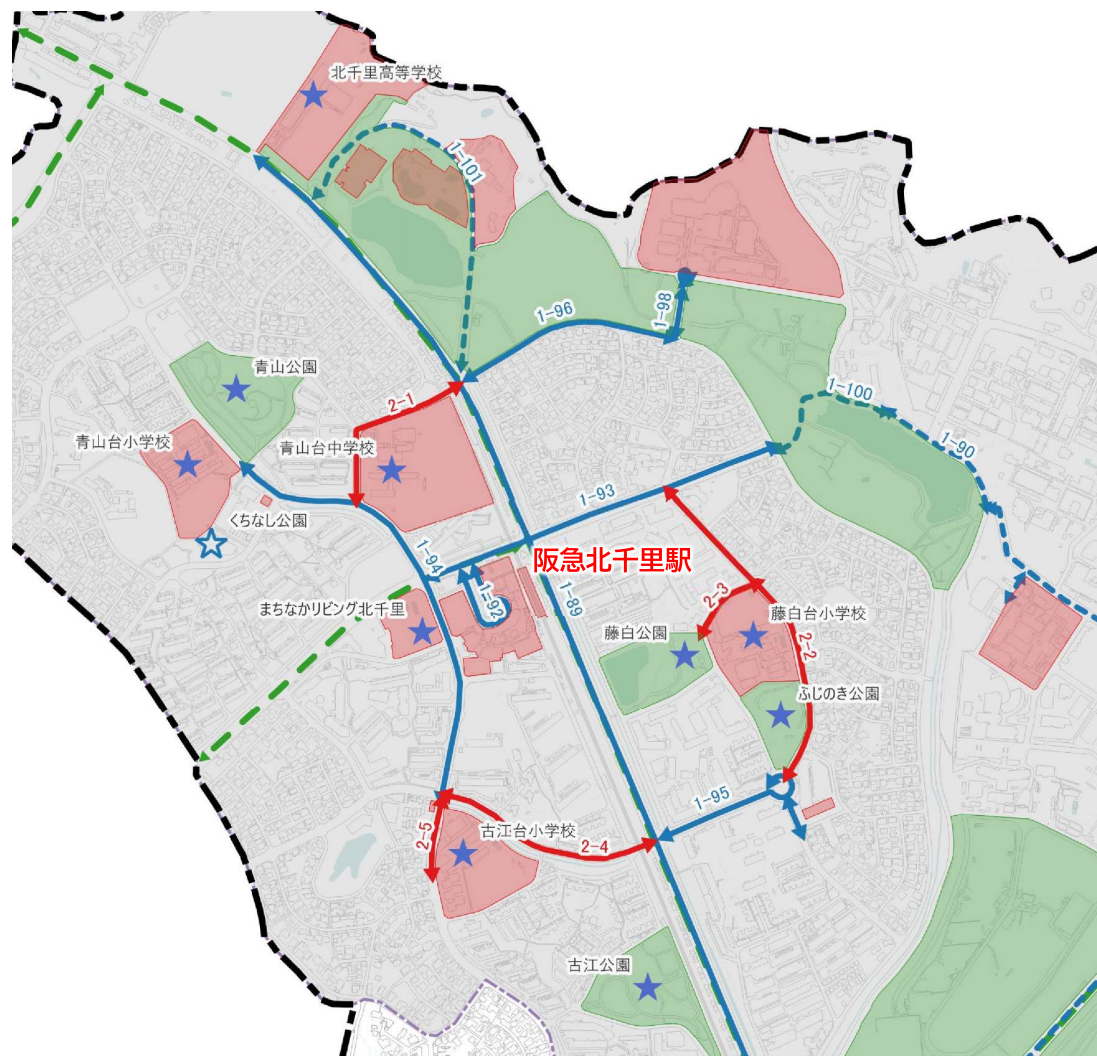

北千里駅周辺

生活関連施設（追加案）

- ・ 北千里高等学校
- ・ 青山公園
- ・ 青山台小学校
- ・ 青山台中学校
- ・ まちなかりビング北千里
- ・ 藤白台小学校
- ・ 藤白公園
- ・ ふじのき公園
- ・ 古江台小学校
- ・ 古江公園

生活関連経路（追加案）

- 2-1：青山藤白古江線
- 2-2：藤白古江線
- 2-3：藤白台23号線
- 2-4：藤白古江線
- 2-5：青山古江線

凡例

- 吹田市
- 重点整備地区
- 地区検討
- 地区追加範囲

- 生活関連施設
- 公園
- 施設
- 施設検討
- 追加予定
- 未追加

- 生活関連経路等
- 生活関連経路(新規追加路線)
- 生活関連経路(整備済)
- 準生活関連経路
- ネットワーク経路