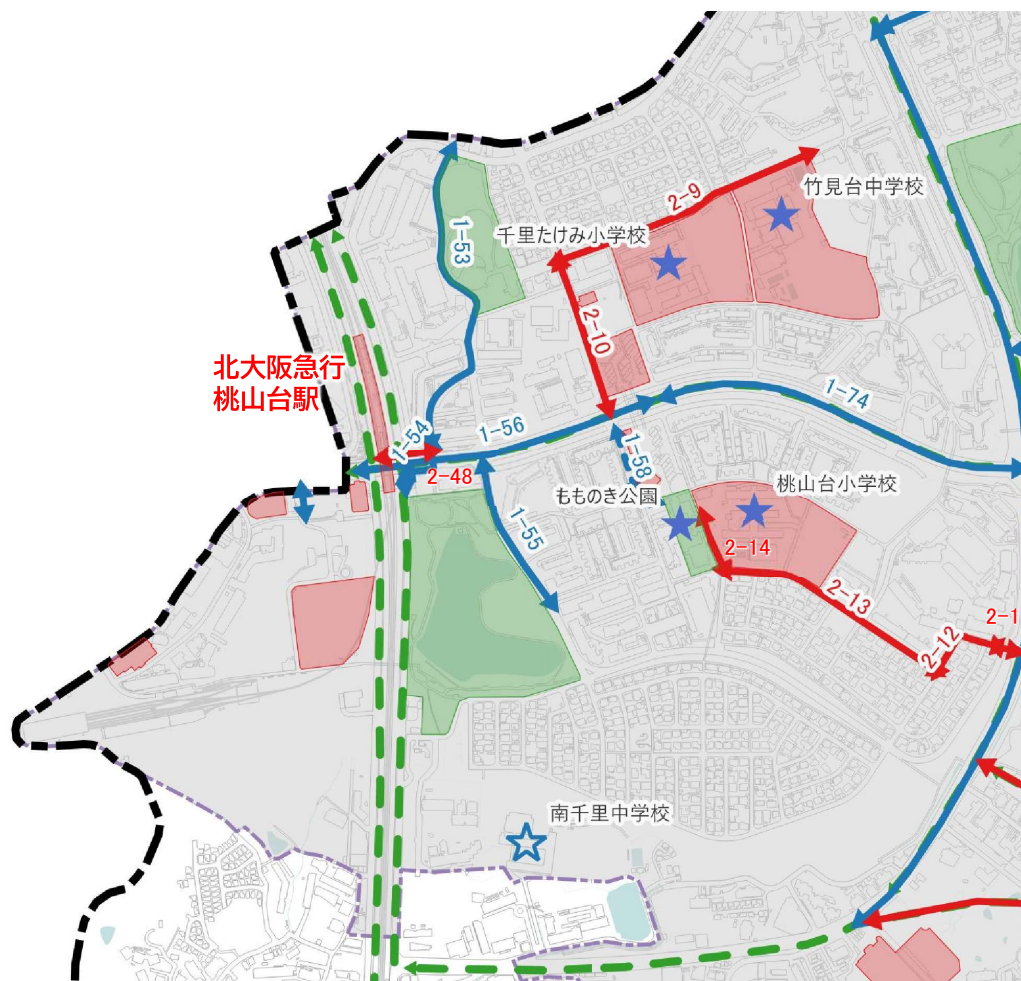

山田駅周辺

生活関連施設（追加案）

- ・ 北山田小学校
- ・ 夢つながり未来館
- ・ 山田駅東公園
- ・ 津雲台小学校
- ・ 津雲公園

生活関連経路（追加案）

- 2-6：箕面摂津線
- 2-7：千里万博公園山田北線
- 2-8：茨木摂津線
- 2-39：津雲台14号線
- 2-49：山田西53号線

凡例

- 吹田市
- 重点整備地区
- 地区検討
- 地区追加範囲

- 生活関連施設
- 公園
- 施設
- 施設検討
- 追加予定
- 未追加

- 生活関連経路等
- 生活関連経路(新規追加路線)
- 生活関連経路(整備済)
- 準生活関連経路
- ネットワーク経路

吹田駅・豊津駅周辺

生活関連施設（追加案）

- ・ 片山小学校
- ・ 大和大学
- ・ 末広公園
- ・ 勤労者会館
- ・ 吹田第一小学校
- ・ 吹一公園
- ・ 内本町コミュニティセンター

生活関連経路（追加案）

- 2-21：朝日が丘片山線
- 2-24：吹田箕面線
- 2-25：朝日が丘12号線
- 2-26：片山町21号線
- 2-27：出口町1号線
- 2-30：岸部中内本町線
- 2-47：昭和町6号線

生活関連経路（削除案）

- ①朝日が丘町6号線
- ②昭和町5号線

凡例

- 吹田市
- 重点整備地区
- 地区検討
- 地区追加範囲

- 生活関連施設
- 公園
- 施設
- 施設検討
- 追加予定
- 未追加

- 生活関連経路等
- 生活関連経路(新規追加路線)
- 生活関連経路(整備済)
- 準生活関連経路
- ネットワーク経路

桃山台駅周辺

生活関連施設（追加案）

- 千里たけみ小学校
- 竹見台中学校
- もものき公園
- 桃山台小学校

生活関連経路（追加案）

- 2-9：竹見台8号線
- 2-10：竹見台1号線
- 2-11：竹見桃山線
- 2-12：桃山台36号線
- 2-13：桃山台9号線
- 2-14：桃山台8号線
- 2-48：竹見桃山専用1号線

凡例

- | | | |
|--------|--------|----------------|
| 吹田市 | 生活関連施設 | 生活関連経路等 |
| 重点整備地区 | 公園 | 生活関連経路(新規追加路線) |
| 地区検討 | 施設 | 生活関連経路(整備済) |
| 地区追加範囲 | 施設検討 | 準生活関連経路 |
| | 追加予定 | ネットワーク経路 |
| | 未追加 | |