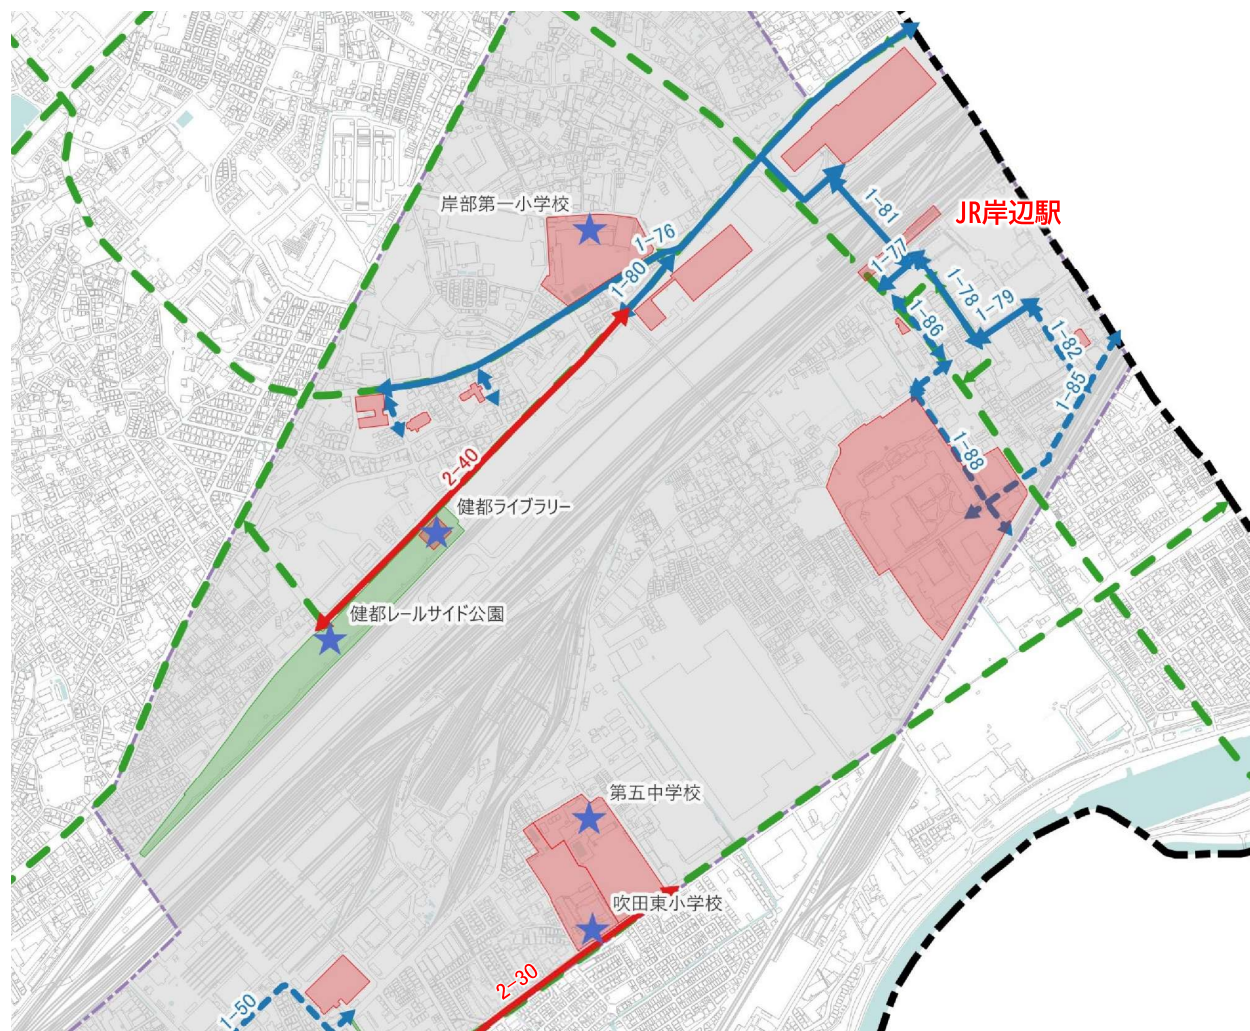

生活関連経路（削除案）

- ①朝日が丘町6号線
- ②昭和町5号線

凡例

- 吹田市
- 重点整備地区
- 地区検討
- 地区追加範囲

- 生活関連施設
- 公園
- 施設
- 施設検討
- 追加予定
- 未追加

- 生活関連経路等
- 生活関連経路(新規追加路線)
- 生活関連経路(整備済)
- 準生活関連経路
- ネットワーク経路

桃山台駅周辺

生活関連施設（追加案）

- 千里たけみ小学校
- 竹見台中学校
- もものき公園
- 桃山台小学校

生活関連経路（追加案）

- 2-9：竹見台8号線
- 2-10：竹見台1号線
- 2-11：竹見桃山線
- 2-12：桃山台36号線
- 2-13：桃山台9号線
- 2-14：桃山台8号線
- 2-48：竹見桃山専用1号線

凡例

- | | | |
|--------|--------|----------------|
| 吹田市 | 生活関連施設 | 生活関連経路等 |
| 重点整備地区 | 公園 | 生活関連経路(新規追加路線) |
| 地区検討 | 施設 | 生活関連経路(整備済) |
| 地区追加範囲 | 施設検討 | 準生活関連経路 |
| | 追加予定 | ネットワーク経路 |
| | 未追加 | |

南千里駅周辺

生活関連施設（追加案）

- 千里高等学校
- 高野台小学校
- 高野台中学校
- 西山田小学校
- 西山田中学校
- 総合防災センター
- 佐竹公園
- 佐竹台小学校
- 佐井寺小学校

生活関連経路（追加案）

- 2-15：津雲高野線
- 2-16：豊中摂津線
- 2-17：佐竹中央線
- 2-18：佐竹台16号線
- 2-19：高野台36号線
- 2-33：佐竹台15号線
- 2-34：佐竹中央線
- 2-36：(旧)大阪中央環状線
- 2-37：山田西団地中央線
- 2-41：南千里駅高野線
- 2-42：津雲高野線
- 2-43：千里山西千里山松が丘線
- 2-45：佐井寺千里山西中央線
- 2-46：佐井寺中央線

凡例

- 吹田市
- 重点整備地区
- 地区検討
- 地区追加範囲

- 生活関連施設
- 公園
- 施設
- 施設検討
- 追加予定
- 未追加

- 生活関連経路等
- 生活関連経路(新規追加路線)
- 生活関連経路(整備済)
- 準生活関連経路
- ネットワーク経路

岸辺駅周辺

生活関連施設（追加案）

- 岸部第一小学校
- 健都ライブラリー
- 健都レールサイド公園
- 吹田東小学校
- 第五中学校

生活関連経路（追加案）