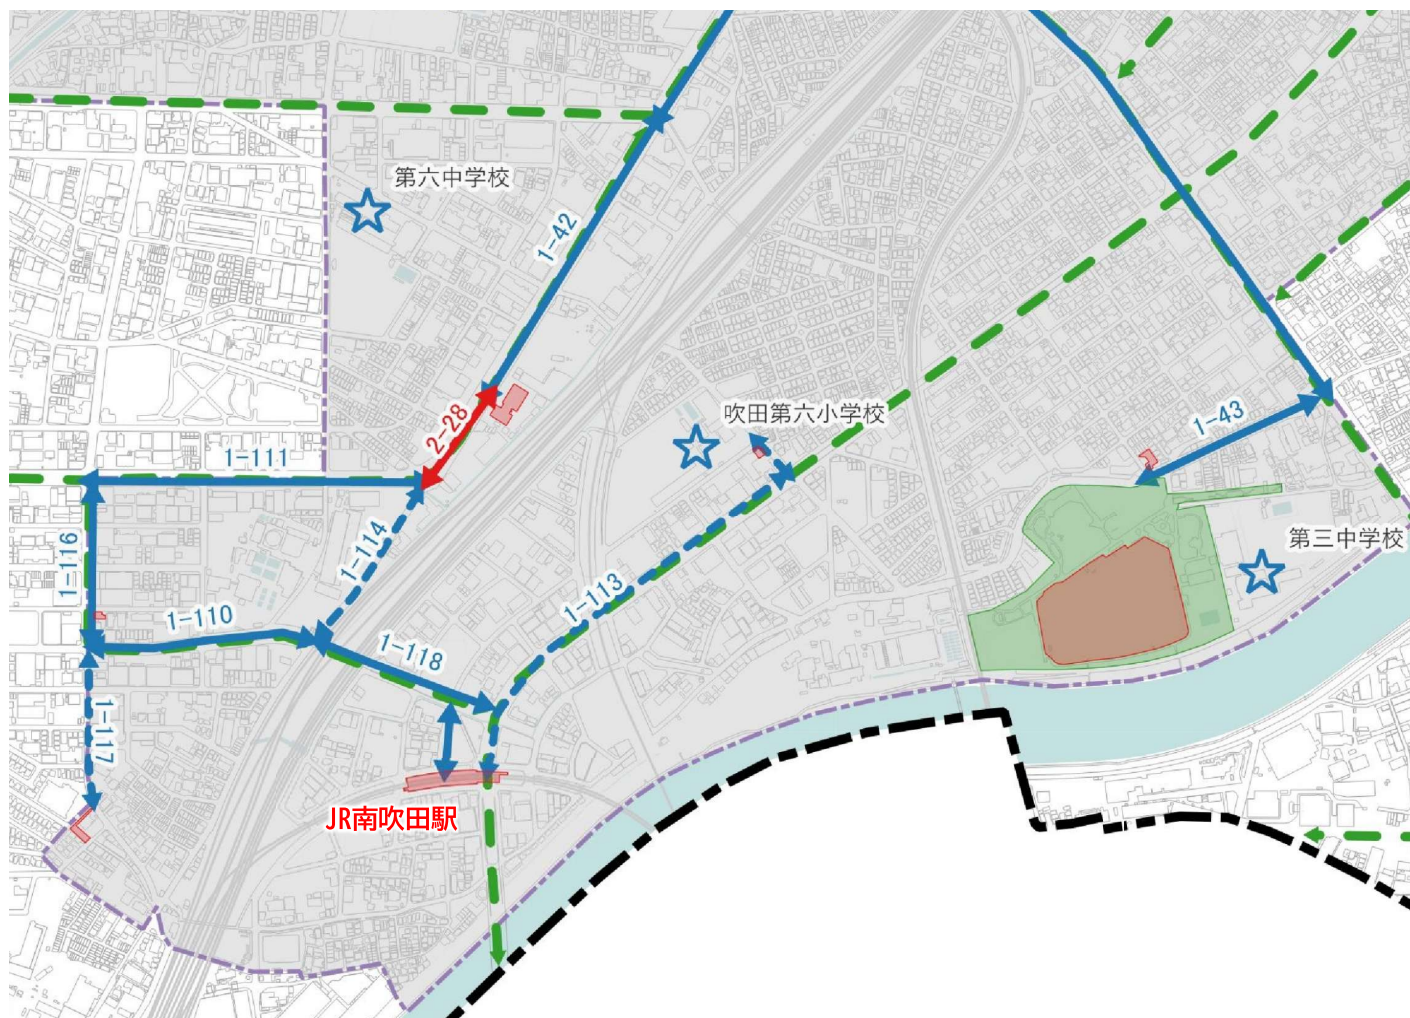

南吹田駅周辺

生活関連経路（追加案）

2-28：穂波芳野線

凡例

- 吹田市
- 重点整備地区
- 地区検討
- 地区追加範囲

- 生活関連施設
- 公園
- 施設
- 施設検討
- 追加予定
- 未追加

- 生活関連経路等
- 生活関連経路(新規追加路線)
- 生活関連経路(整備済)
- 準生活関連経路
- ネットワーク経路