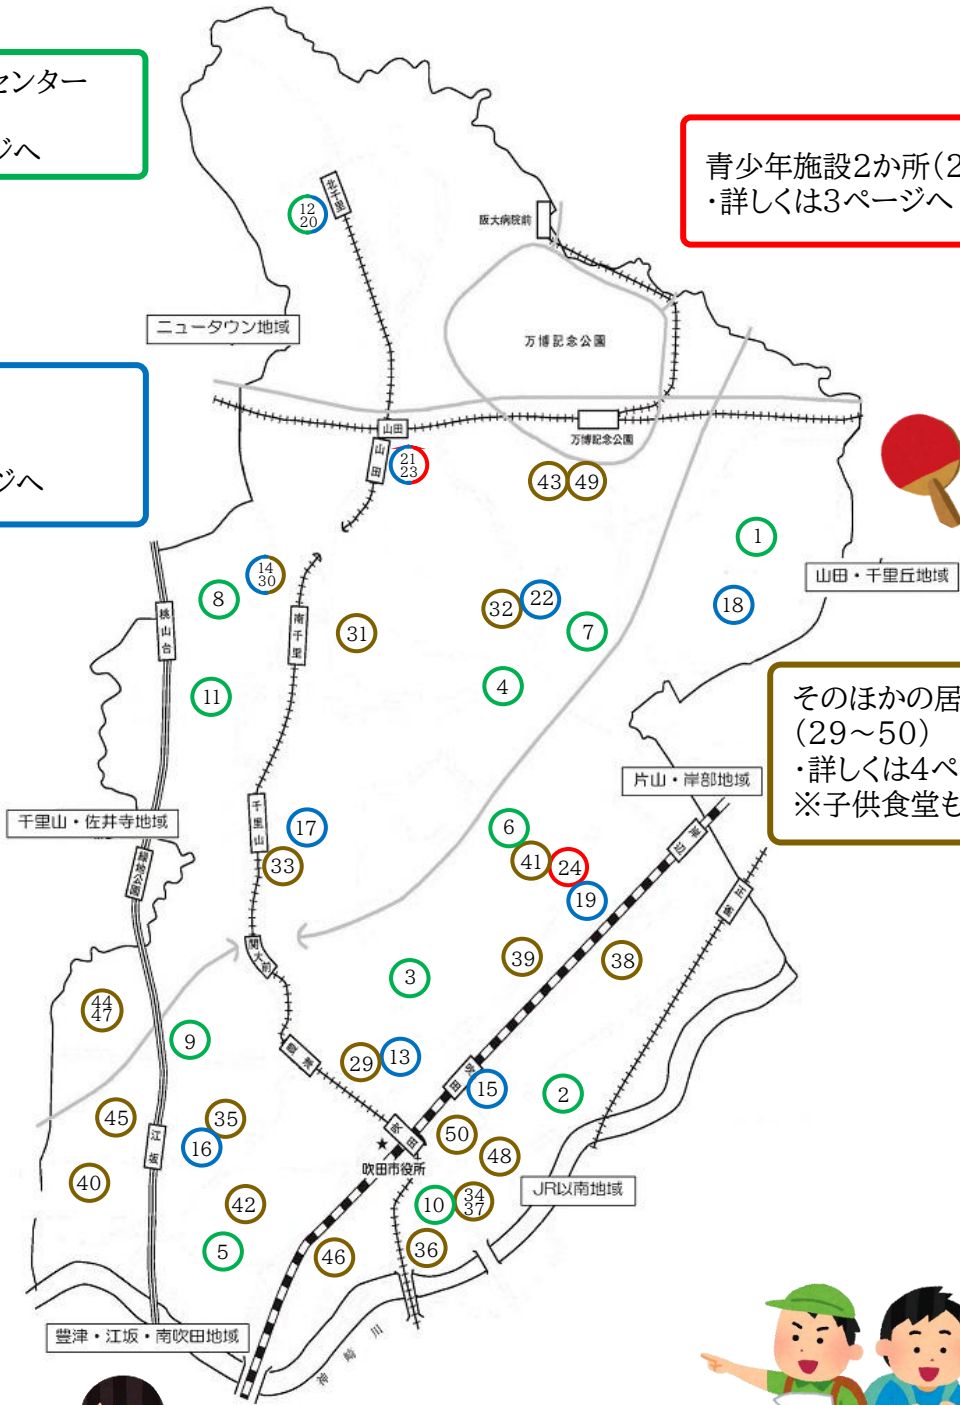

吹田市子供の居場所マップ

子供が安心して過ごせる居場所の一覧です
興味のある居場所があったら、のぞいてみてね

児童会館・児童センター
12か所(1~12)
・詳しくは2ページへ

青少年施設2か所(23、24)
・詳しくは3ページへ

図書館10か所
(13~22)
・詳しくは3ページへ

そのほかの居場所22か所
(29~50)
・詳しくは4ページへ
※子供食堂もこちら

児童会館・児童センター(1~12)

0歳から中学生までの幅広い年齢の子供が自由に遊べる施設です。
市内に12か所あり、遊戯室や図書室、学習室などを無料で利用することができます。

【利用できる人】

0歳～年長のお子さんと保護者
小学生
中学生

【開館時間】

10時～18時

【休館日】

5月3日～5月5日
12月29日～翌年1月3日

※日の出町児童センターのみ
利用方法が異なります。

【利用できる人】