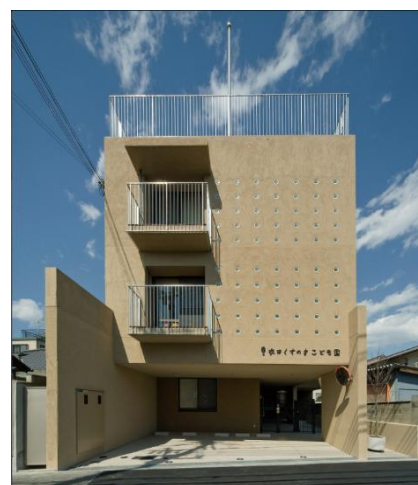

吹田くすのきこども園

私立認定こども園

研修体制充実！
有給もとりにやすいです！
男性保育士もいます！

職員数：32名

園児数：89名

吹田市南吹田5-20-7

["https://x.gd/Lz4UC"](https://x.gd/Lz4UC)
園へのルート
(goolemap)

給与・手当