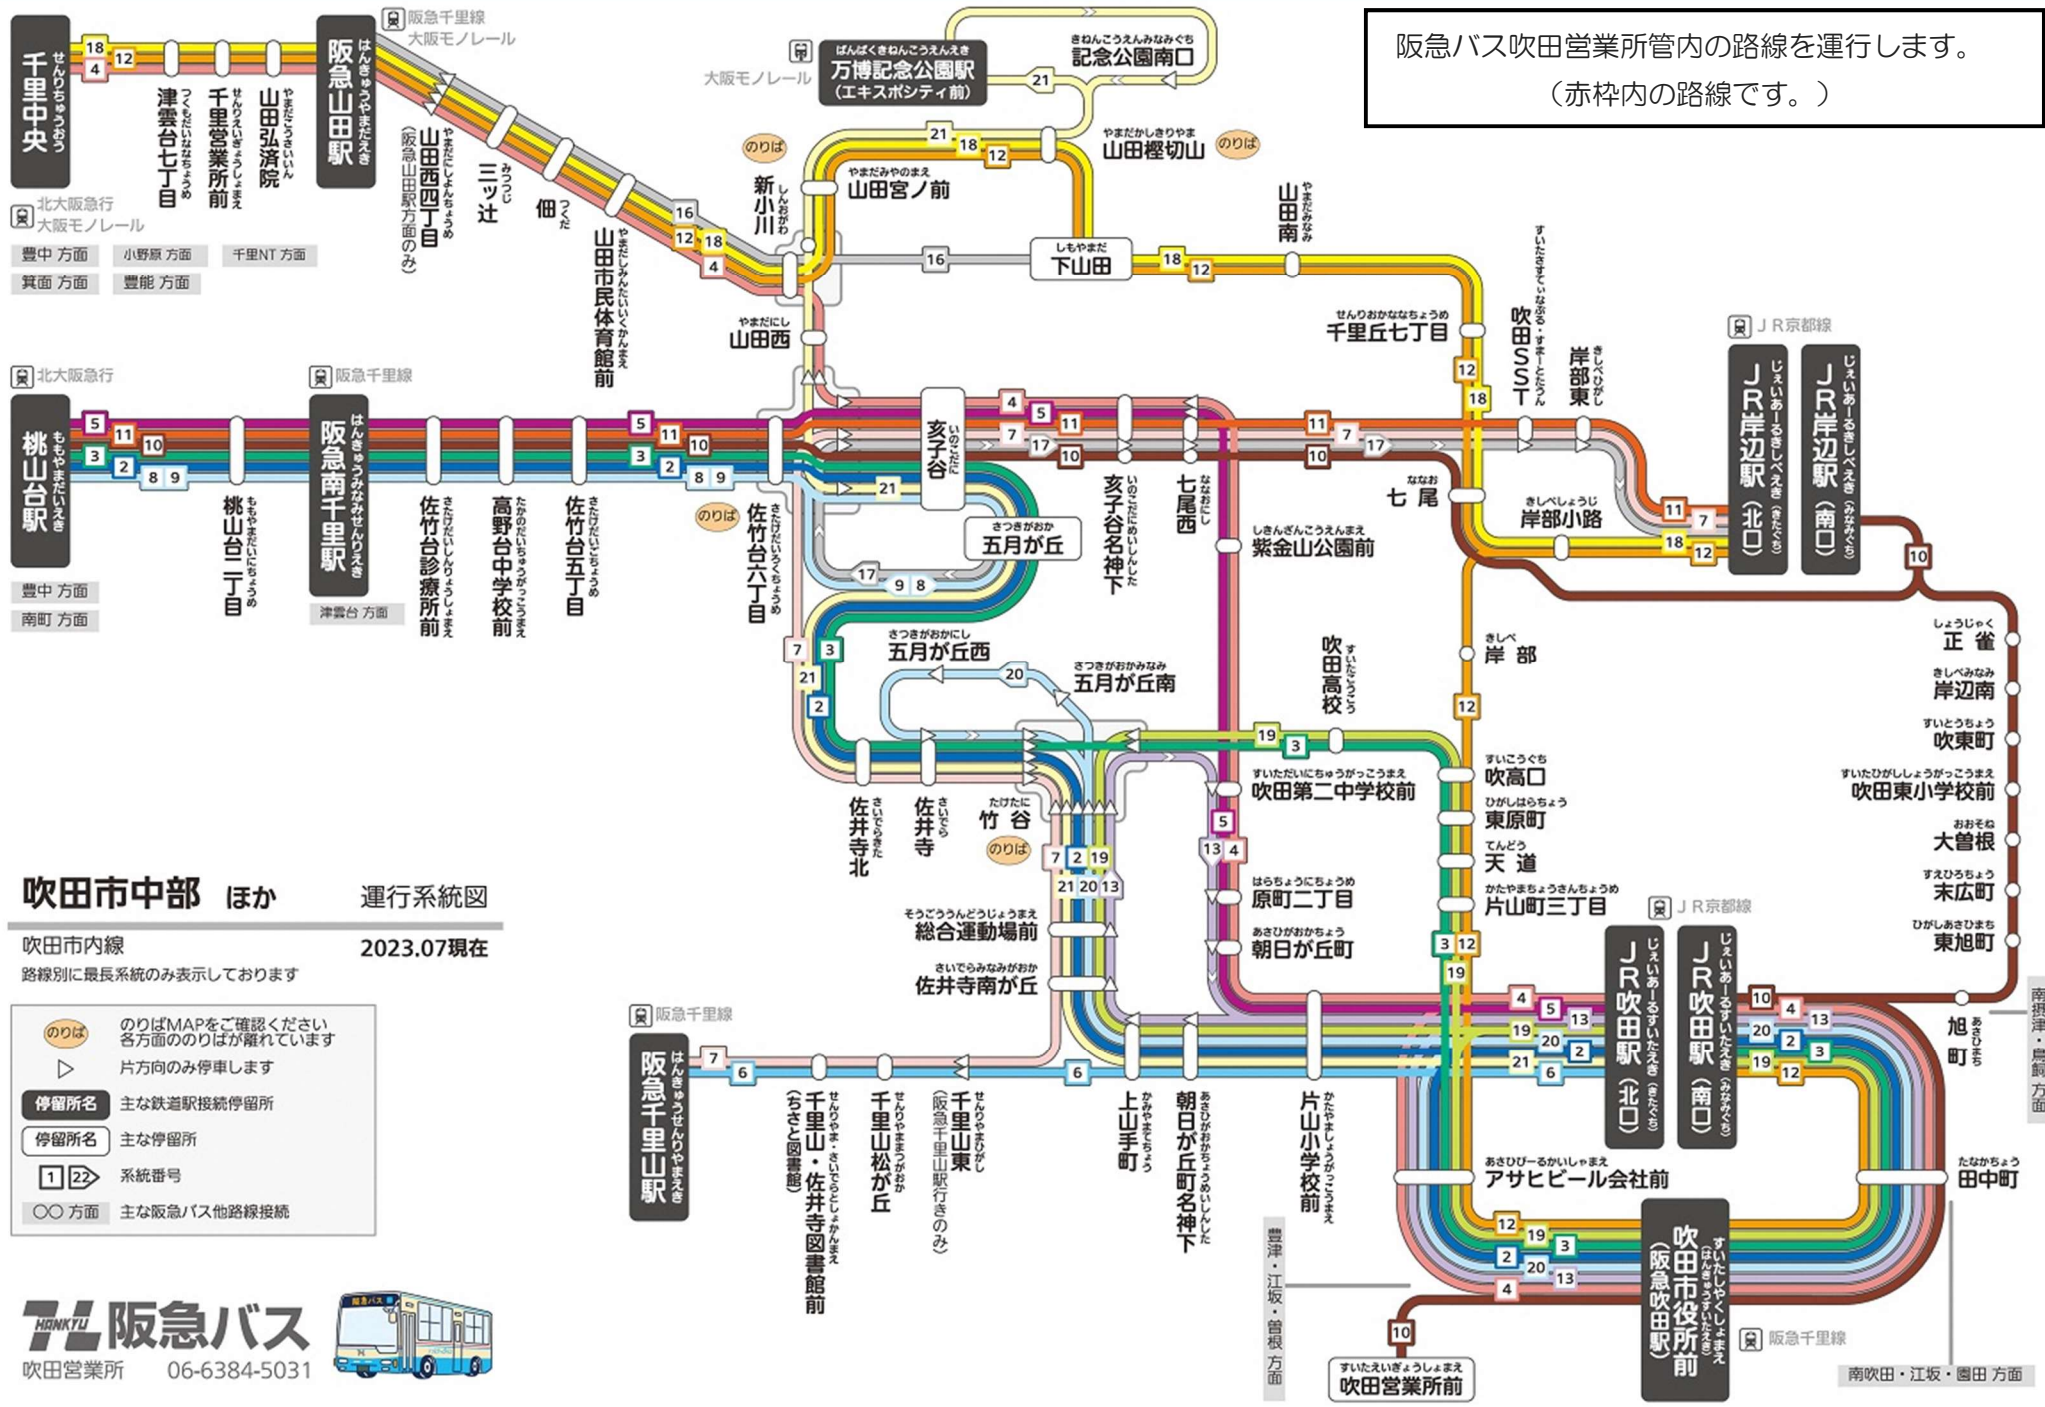

阪急バス吹田営業所管内の路線を運行します。
(赤枠内の路線です。)

吹田市中心部 ほか 運行系統図

吹田市内線 2023.07現在
路線別に最長系統のみ表示しております

- のりば のりばMAPをご確認ください
各方面ののりばが離れています
- ▷ 片方向のみ停車します
- 停留所名 主な鉄道駅接続停留所
- 停留所名 主な停留所
- 1 22 系統番号
- 方面 主な阪急バス他路線接続

HANKYU 阪急バス
吹田営業所 06-6384-5031

南摂津・鳥飼方面

南吹田・江坂・園田方面

阪急バス吹田営業所管内の路線を運行します。
 (下図の赤枠で囲んでいる路線です。)
 主に吹田市内を運行しますが、一部市外への
 運行もあります

吹田市南部、豊中市南部

運行系統図

吹田線 豊中東西線 阪北線
 路線別に最長系統を表示しております

2024.03現在

50 95 に関するお問い合わせ
 千里営業所 06-6871-0412

- のりば
 のりばMAPをご確認ください
 各方面ののりばが載っています
- 片方向のみ停車します
- 停留所名
 主な鉄道駅接続停留所
- 停留所名
 主な停留所
- 系統番号

HANKYU 阪急バス
 吹田営業所 06-6384-5031