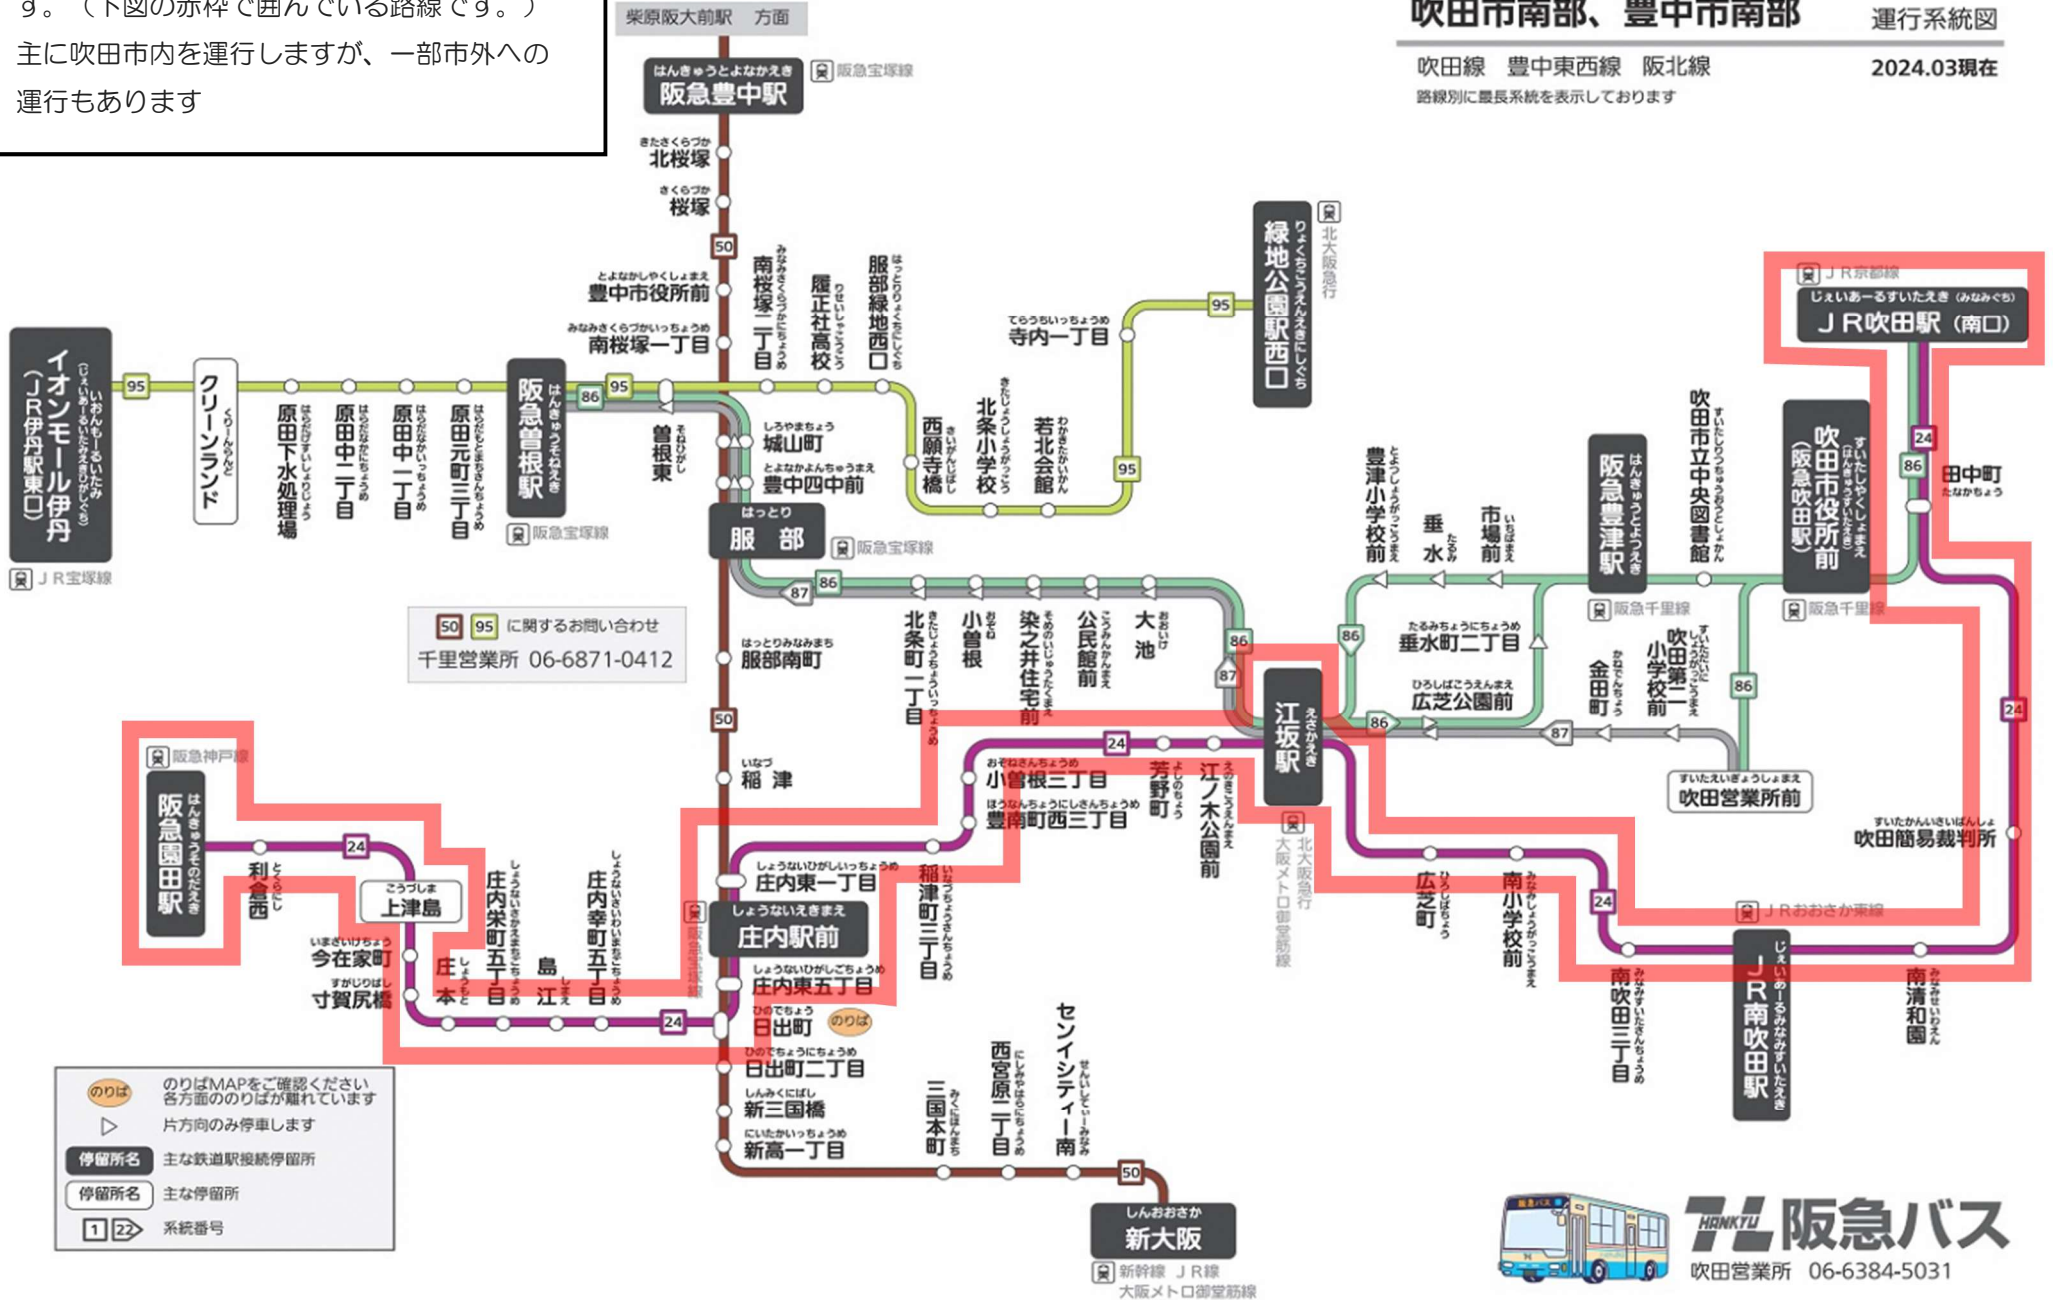

阪急バス吹田営業所管内の路線を運行します。
(赤枠内の路線です。)

吹田市中心部 ほか 運行系統図

吹田市内線 2023.07現在
路線別に最長系統のみ表示しております

- のりば のりばMAPをご確認ください
各方面ののりばが離れています
- ▷ 片方向のみ停車します
- 停留所名 主な鉄道駅接続停留所
- 停留所名 主な停留所
- 1 22 系統番号
- 方面 主な阪急バス他路線接続

HANKYU 阪急バス
吹田営業所 06-6384-5031

南摂津・鳥飼方面

南吹田・江坂・園田方面

阪急バス吹田営業所管内の路線を運行します。
 (下図の赤枠で囲んでいる路線です。)
 主に吹田市内を運行しますが、一部市外への
 運行もあります

吹田市南部、豊中市南部

運行系統図

吹田線 豊中東西線 阪北線
 路線別に最長系統を表示しております

2024.03現在

50 95 に関するお問い合わせ
 千里営業所 06-6871-0412

- のりば
 のりばMAPをご確認ください
 各方面ののりばが載っています
- 片方向のみ停車します
- 停留所名
 主な鉄道駅接続停留所
- 停留所名
 主な停留所
- 系統番号

HANKYU 阪急バス
 吹田営業所 06-6384-5031