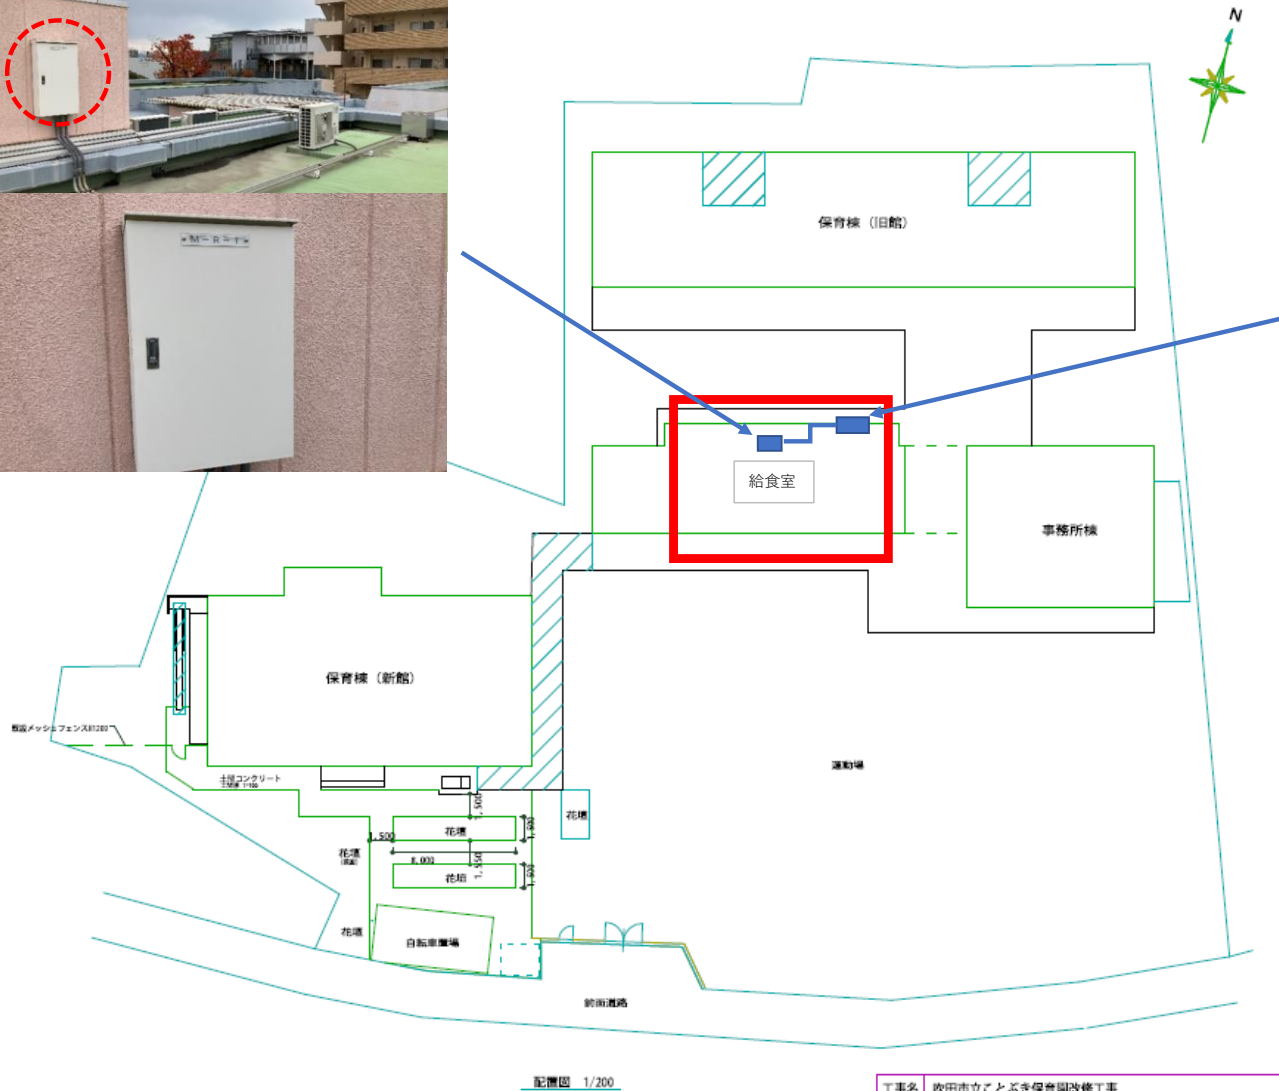

エアコン用分電盤（屋上）

室外機設置位置（屋上）

完成図

工事名	吹田市立ことぶき保育園改修工事		
図面名	付近見取り図 配置図	縮尺	1/2500 1/200
設計		図面	
		番号	