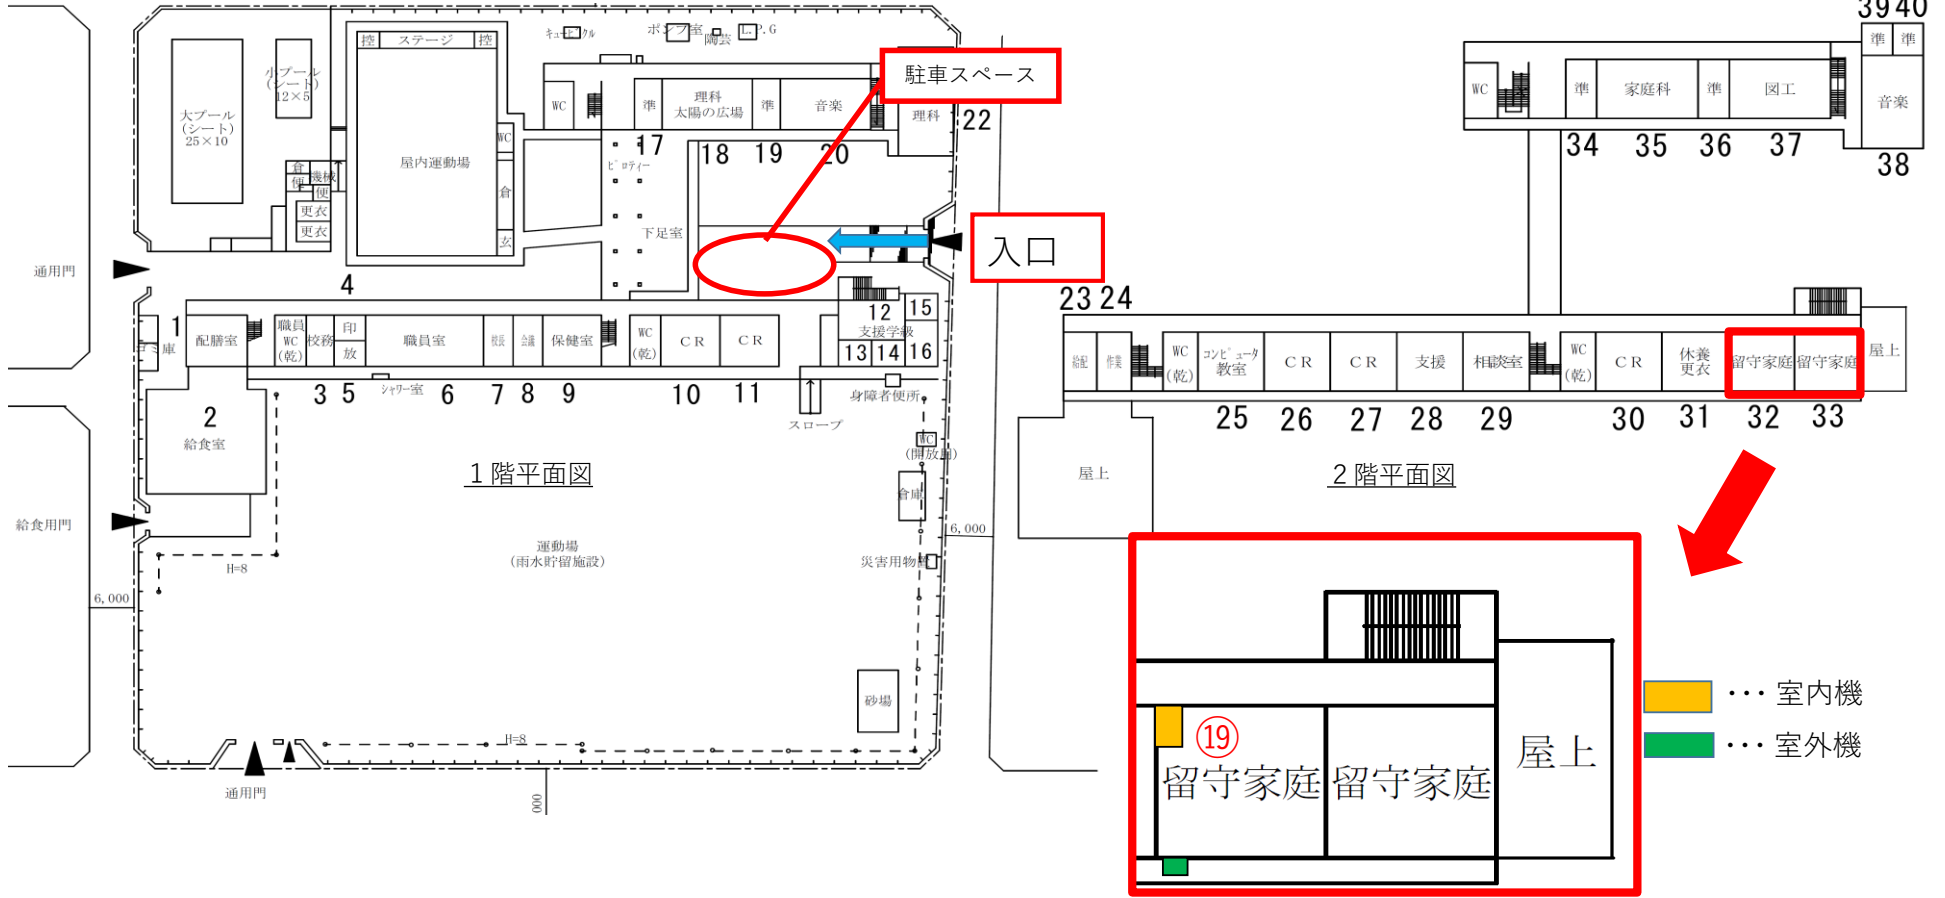

学校名	吹田市立千里第一小学校		
所在地	吹田市片山町4丁目32番10号		
縮尺		番号	7

# No.4 吹田市立佐井寺小学校配置図

(吹田市佐井寺3丁目3番1号)

No.. 5 吹田市立岸部第二小学校配置図  
(吹田市岸部北4丁目12番1号)

No. 6 吹田市立豊津第二小学校配置図  
(吹田市江坂町1丁目15番42号)

No. 7 吹田市立青山台小学校配置図  
(吹田市青山台2丁目5番1号)

- . . . 室内機
- . . . 室外機

	番号	室内機	室外機
No.1 吹三育成 室	①		
	②		
	③		
	④		
No. 2 東育成室	⑤		
	⑥		

No. 2 東育成室	⑦		
	⑧		
No. 3 千一育成室	⑨		
	⑩		
	⑪		

No. 3 千一育成室	⑫		
	⑬		
	⑭		
No.4 佐井寺育成室	⑮		
	⑯		
No.5 岸二育成室	⑰		
	⑱		

<p>No. 6 豊二育成 室</p>	<p>⑱</p>		
<p>No. 7 青山台育 成室</p>	<p>⑳</p>		
	<p>㉑</p>		
	<p>㉒</p>		
	<p>㉓</p>		