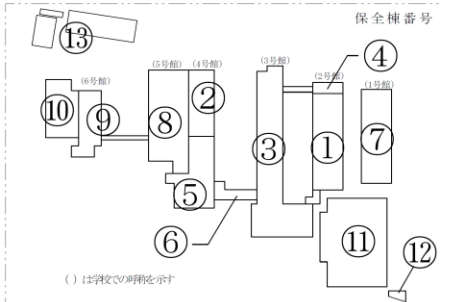

No.1 吹田市立吹田第三小学校平面図  
(吹田市高城町18番39号)

No.2 吹田市立吹田東小学校配置図  
(吹田市幸町20番1号)

No. 3 吹田市立千里第一小学校配置図  
(吹田市片山町4丁目32番10号)

- . . . 室内機
- . . . 室外機
- 従来型エアコン設置教室
- PFIエアコン設置教室

( ) 内は台帳様番号

①	(2)
②	(7)
③	(12-1~12-3)
④	(27)
⑤	(8)
⑥	(23)
⑦	(13)
⑧	(28-1~28-2)
⑨	(17)
⑩	(29)
⑪	(20)
⑫	(21)
⑬	(15)

学校名	吹田市立千里第一小学校		
所在地	吹田市片山町4丁目32番10号		
縮尺		番号	7