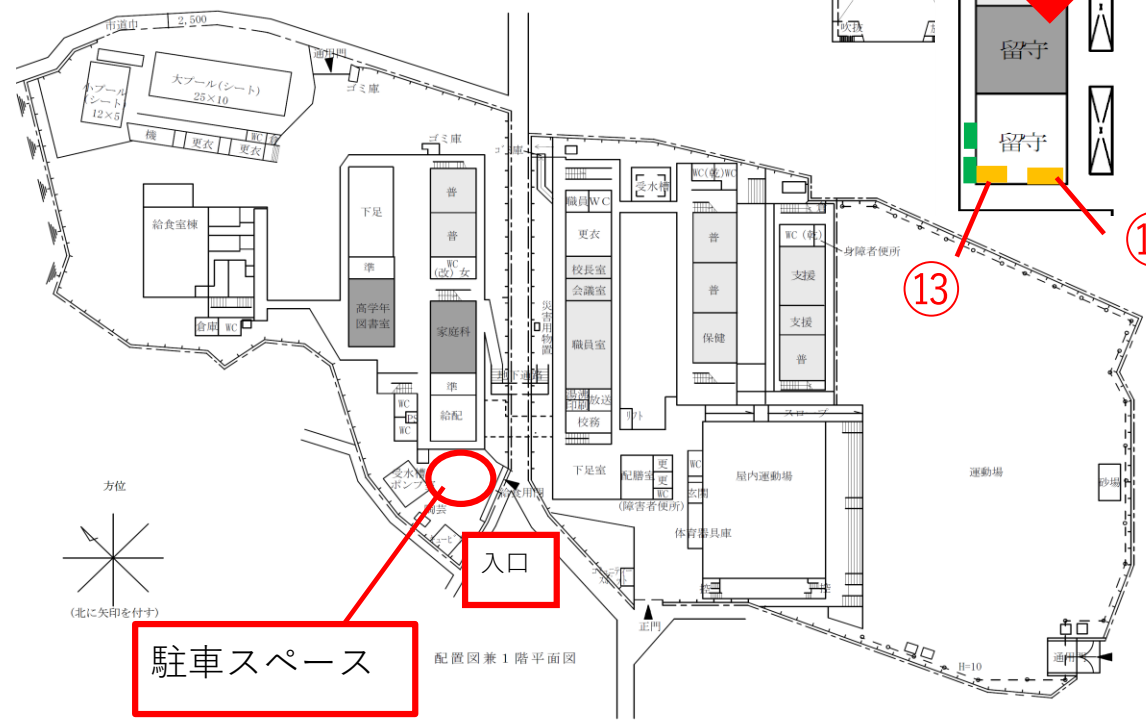

No.1 吹田市立吹田第三小学校平面図  
(吹田市高城町18番39号)

No.2 吹田市立吹田東小学校配置図  
(吹田市幸町20番1号)

No. 3 吹田市立千里第一小学校配置図  
(吹田市片山町4丁目32番10号)

- . . . 室内機
- . . . 室外機
- 従来型エアコン設置教室
- PFIエアコン設置教室

( ) 内は台帳様番号

①	(2)
②	(7)
③	(12-1~12-3)
④	(27)
⑤	(8)
⑥	(23)
⑦	(13)
⑧	(28-1~28-2)
⑨	(17)
⑩	(29)
⑪	(20)
⑫	(21)
⑬	(15)

学校名	吹田市立千里第一小学校		
所在地	吹田市片山町4丁目32番10号		
縮尺		番号	7

No. 2 東育成室	⑦		
	⑧		
No. 3 千一育成室	⑨		
	⑩		
	⑪		

No. 3 千一育成室	⑫		
	⑬		
	⑭		
No.4 佐井寺育成室	⑮		
	⑯		
No.5 岸二育成室	⑰		
	⑱		

<p>No. 6 豊二育成 室</p>	<p>⑱</p>		
<p>No. 7 青山台育 成室</p>	<p>⑳</p>		
	<p>㉑</p>		
	<p>㉒</p>		
	<p>㉓</p>		