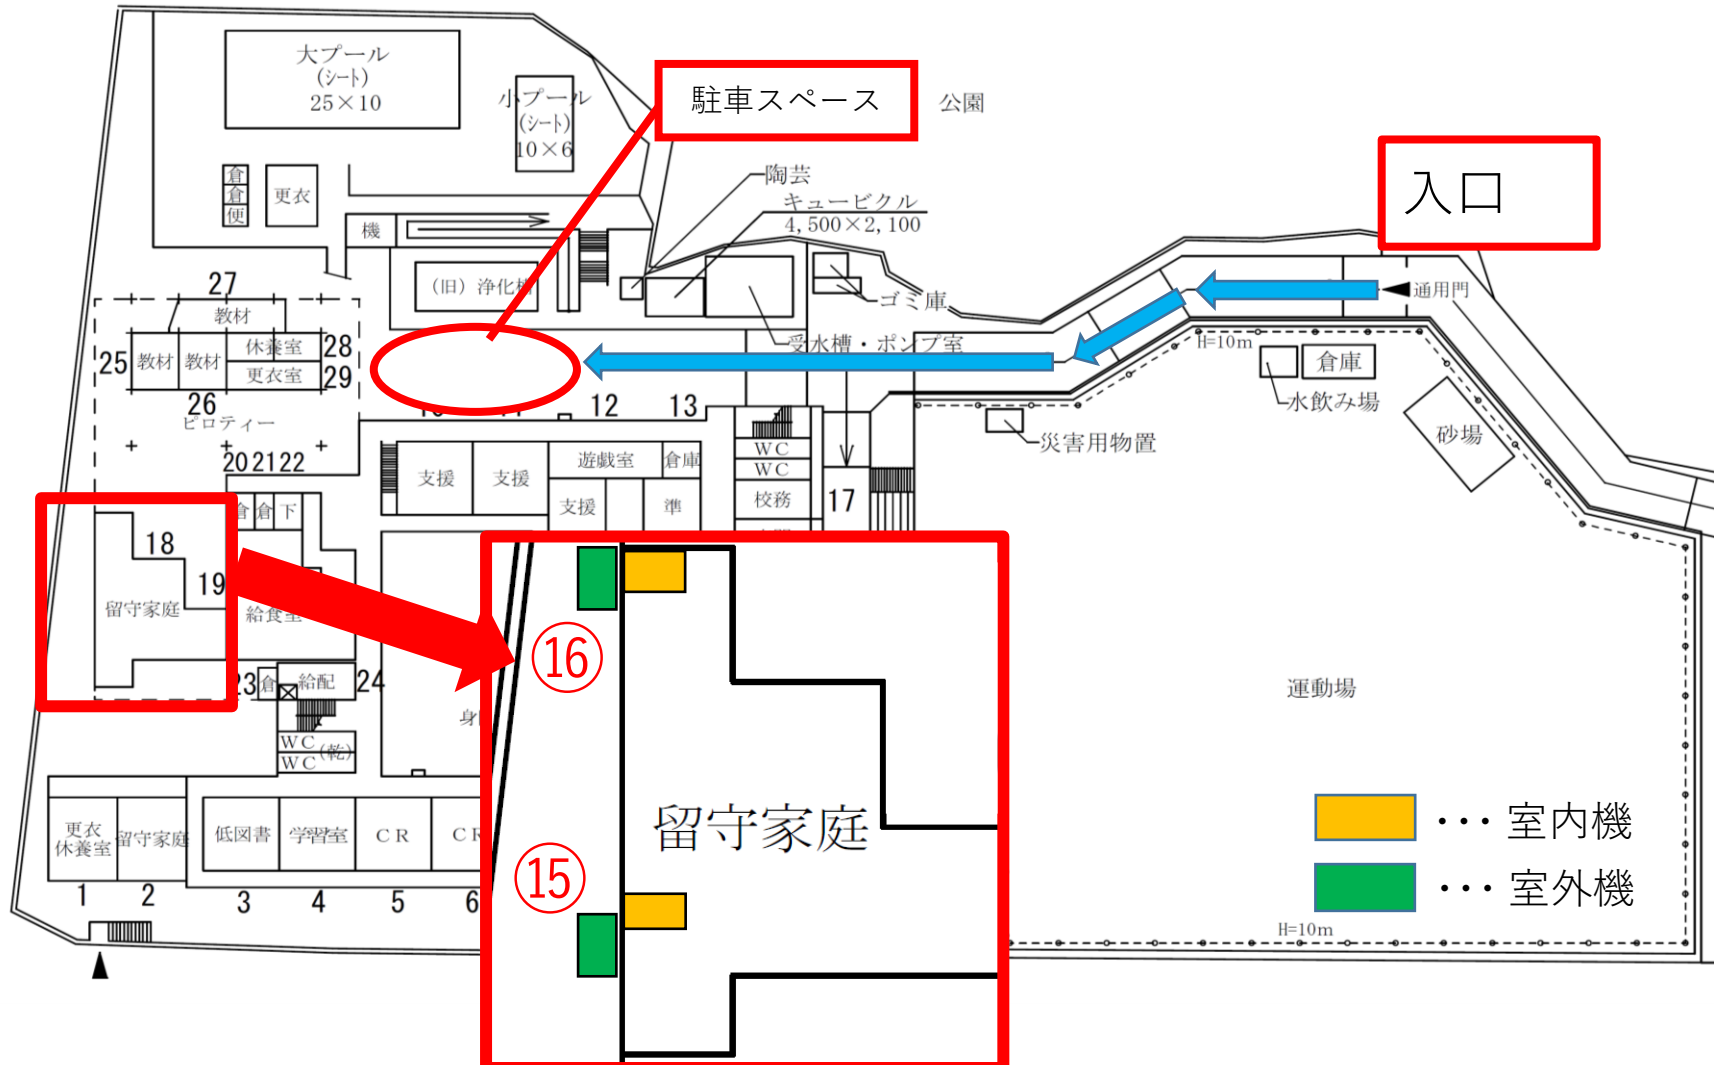

No.4 吹田市立佐井寺小学校配置図

(吹田市佐井寺3丁目3番1号)