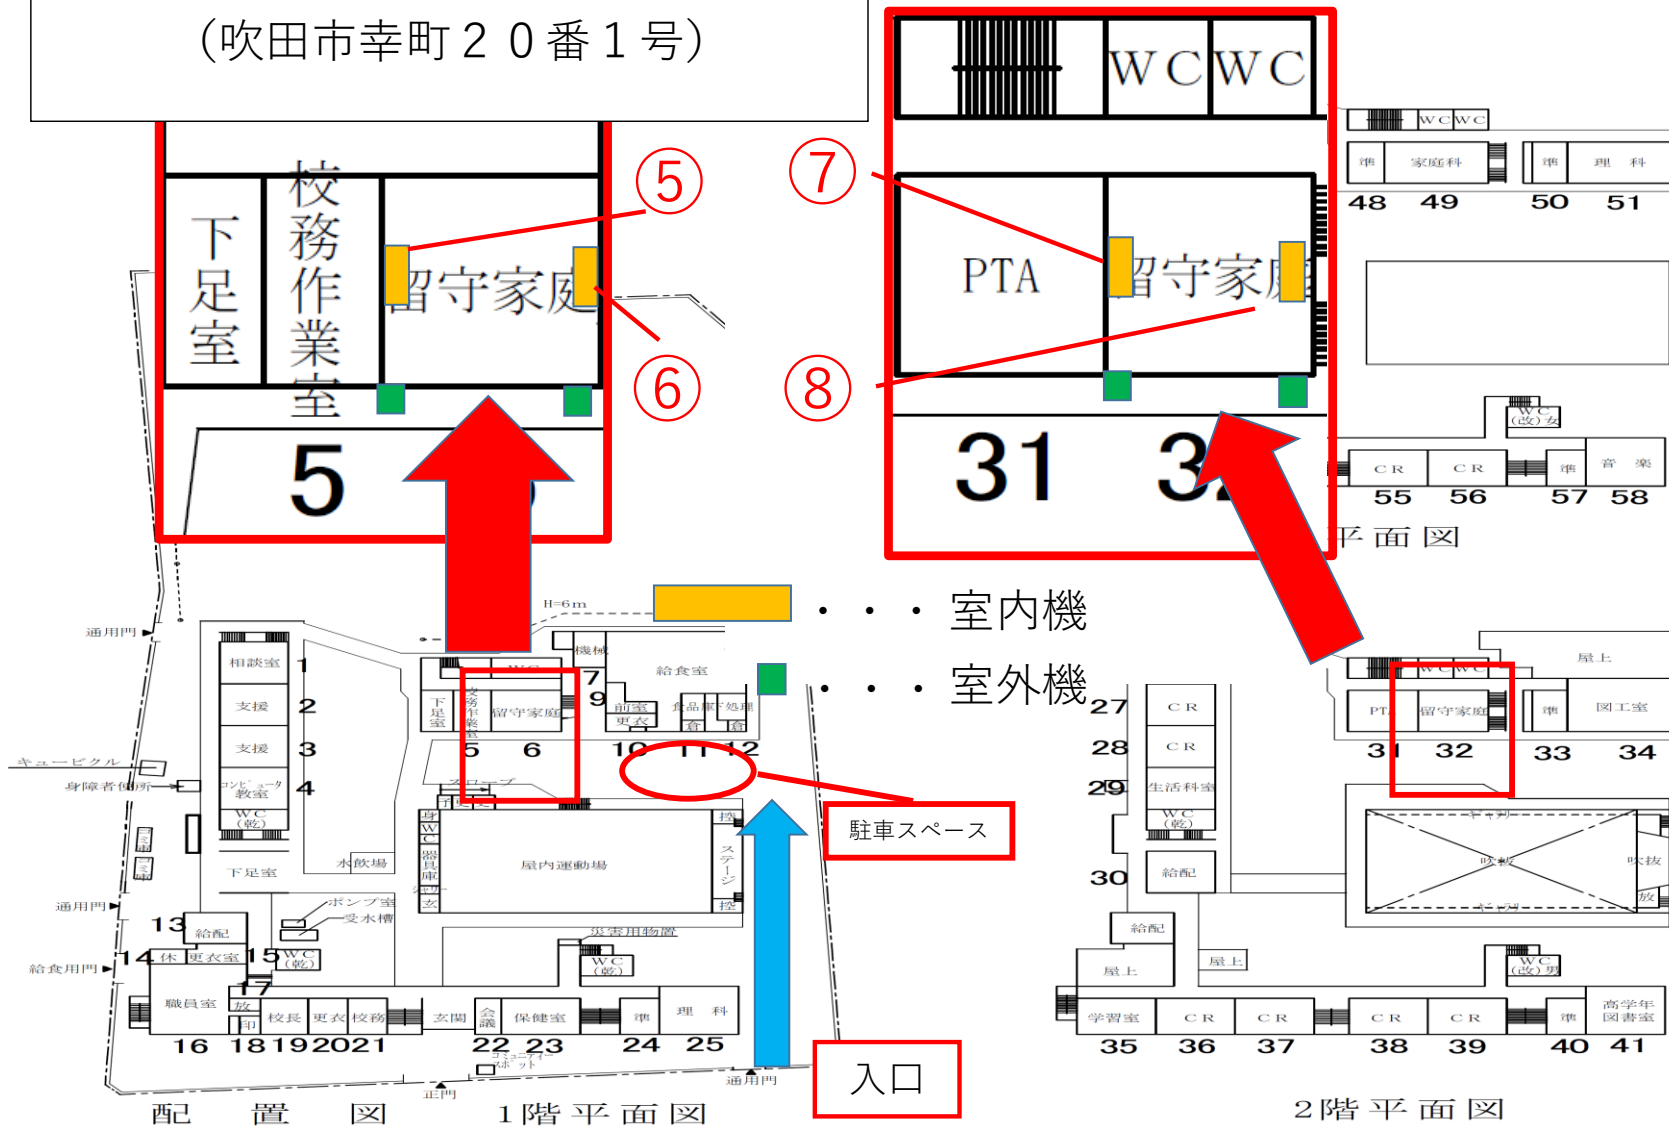

No.1 吹田市立吹田第三小学校平面図  
(吹田市高城町18番39号)

No.2 吹田市立吹田東小学校配置図  
(吹田市幸町20番1号)

No. 3 吹田市立千里第一小学校配置図  
(吹田市片山町4丁目32番10号)

- . . . 室内機
- . . . 室外機
- 従来型エアコン設置教室
- PFIエアコン設置教室

( ) 内は台帳様番号

①	(2)
②	(7)
③	(12-1~12-3)
④	(27)
⑤	(8)
⑥	(23)
⑦	(13)
⑧	(28-1~28-2)
⑨	(17)
⑩	(29)
⑪	(20)
⑫	(21)
⑬	(15)

学校名	吹田市立千里第一小学校		
所在地	吹田市片山町4丁目32番10号		
縮尺		番号	7