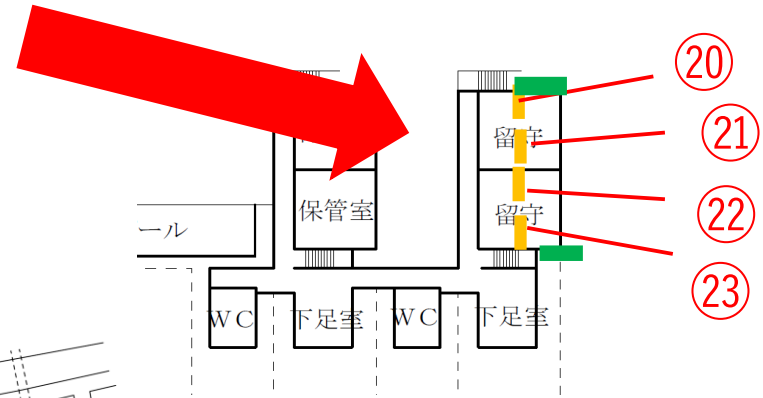

No.1 吹田市立吹田第三小学校平面図  
(吹田市高城町18番39号)

No.2 吹田市立吹田東小学校配置図  
(吹田市幸町20番1号)

No. 3 吹田市立千里第一小学校配置図  
(吹田市片山町4丁目32番10号)

- . . . 室内機
- . . . 室外機
- 従来型エアコン設置教室
- PFIエアコン設置教室

( ) 内は台帳様番号

①	(2)
②	(7)
③	(12-1~12-3)
④	(27)
⑤	(8)
⑥	(23)
⑦	(13)
⑧	(28-1~28-2)
⑨	(17)
⑩	(29)
⑪	(20)
⑫	(21)
⑬	(15)

学校名	吹田市立千里第一小学校		
所在地	吹田市片山町4丁目32番10号		
縮尺		番号	7

# No.4 吹田市立佐井寺小学校配置図

(吹田市佐井寺3丁目3番1号)

No.. 5 吹田市立岸部第二小学校配置図  
(吹田市岸部北4丁目12番1号)

No. 6 吹田市立豊津第二小学校配置図  
(吹田市江坂町1丁目15番42号)

No. 7 吹田市立青山台小学校配置図  
(吹田市青山台2丁目5番1号)

- . . . 室内機
- . . . 室外機

	番号	室内機	室外機
No.1 吹三育成 室	①		
	②		
	③		
	④		
No. 2 東育成室	⑤		
	⑥		

No. 2 東育成室	⑦		
	⑧		
No. 3 千一育成室	⑨		
	⑩		
	⑪		

No. 3 千一育成室	⑫		
	⑬		
	⑭		
No.4 佐井寺育成室	⑮		
	⑯		
No.5 岸二育成室	⑰		
	⑱		

<p>No. 6 豊二育成 室</p>	<p>⑱</p>		
<p>No. 7 青山台育 成室</p>	<p>⑳</p>		
	<p>㉑</p>		
	<p>㉒</p>		
	<p>㉓</p>		