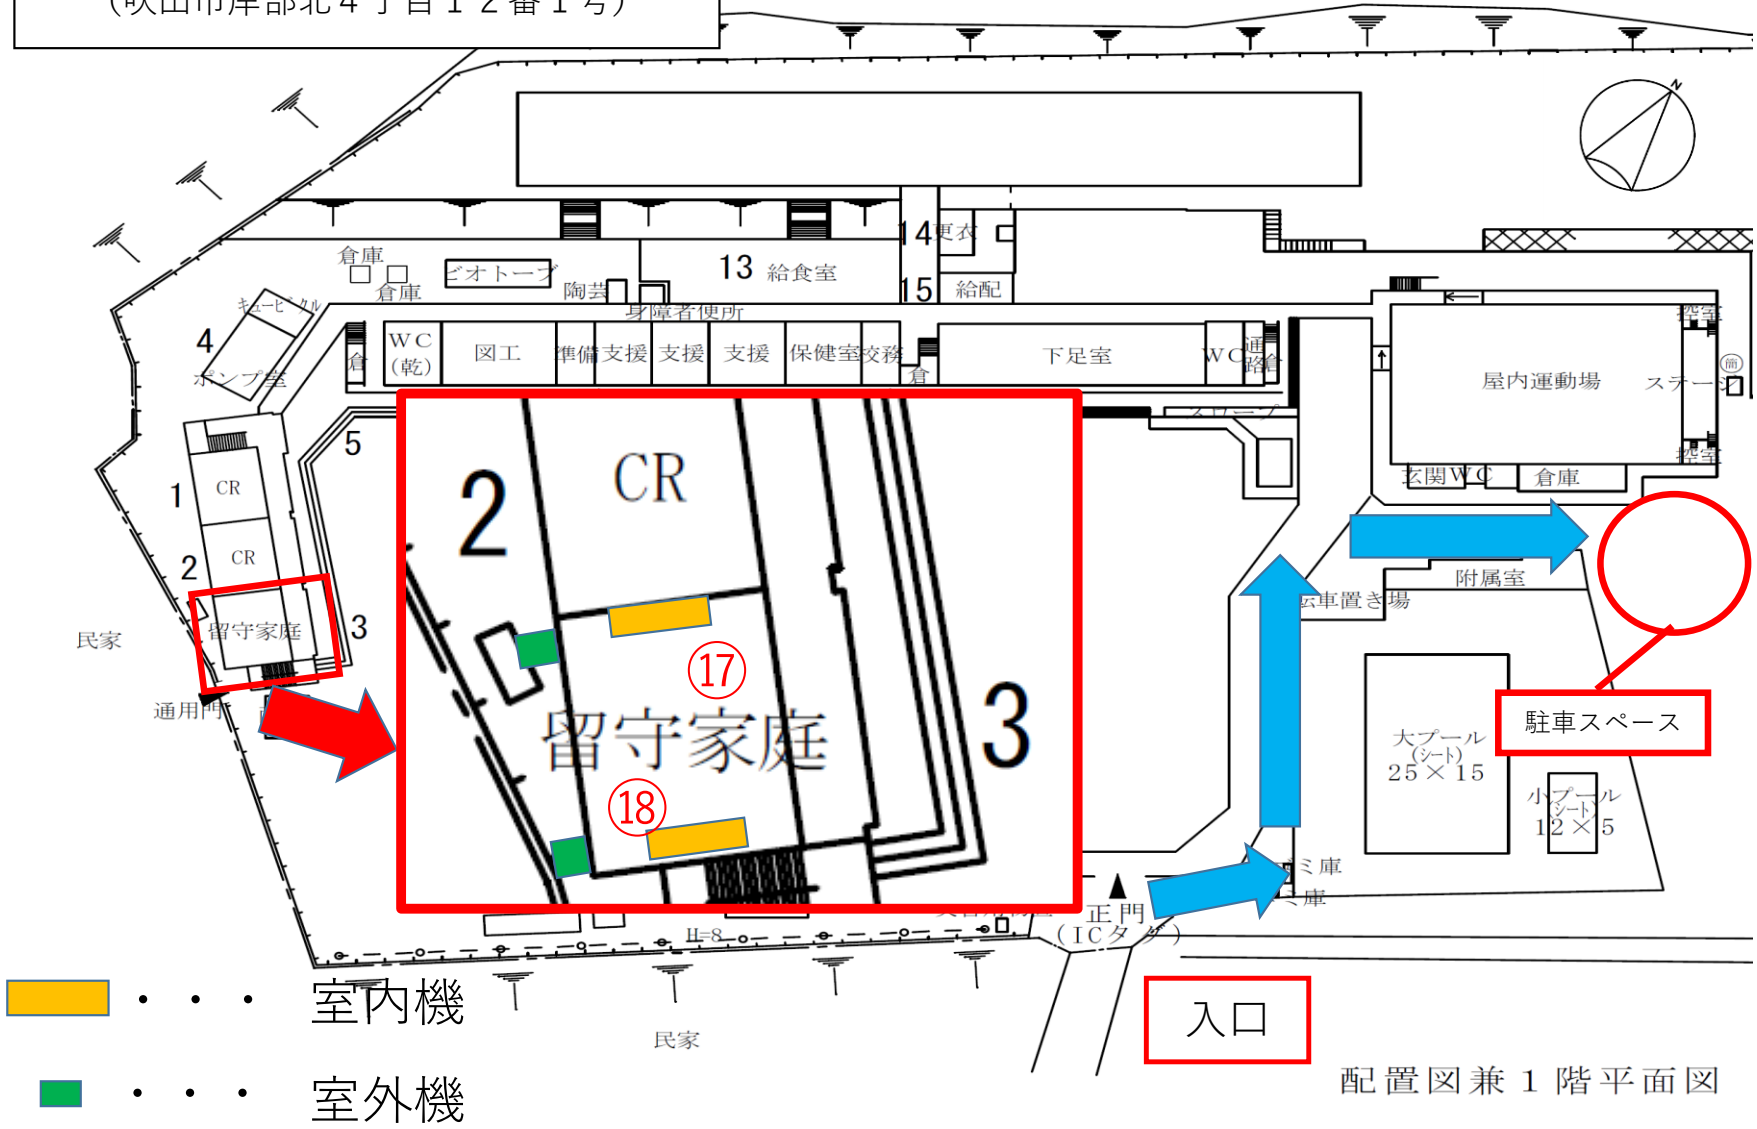

No.. 5 吹田市立岸部第二小学校配置図
(吹田市岸部北4丁目12番1号)