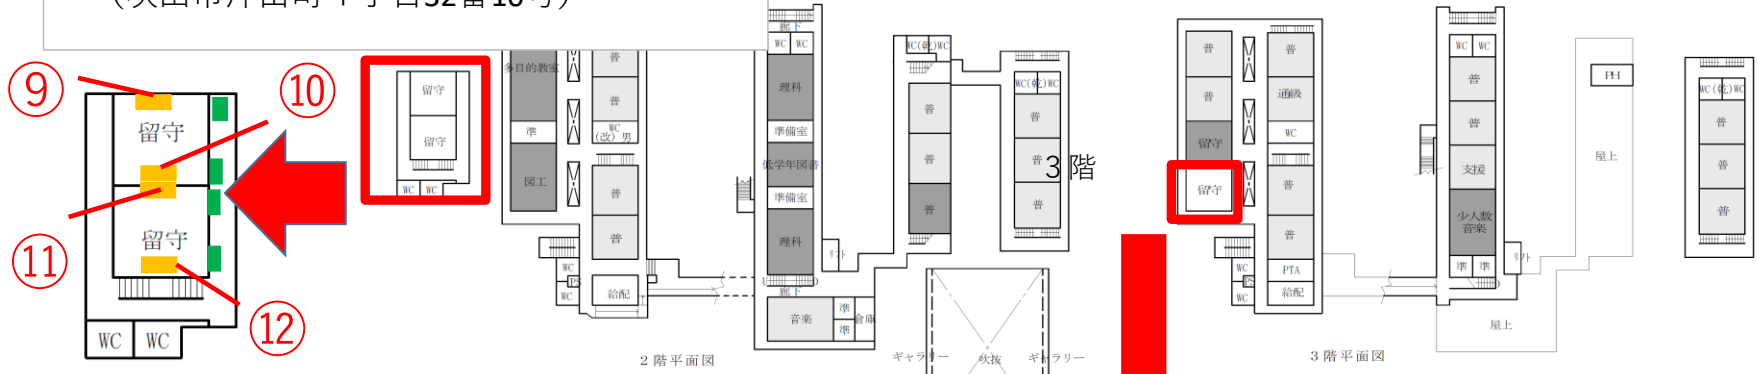

No.1 吹田市立吹田第三小学校平面図  
(吹田市高城町18番39号)

No.2 吹田市立吹田東小学校配置図  
(吹田市幸町20番1号)

No. 3 吹田市立千里第一小学校配置図  
(吹田市片山町4丁目32番10号)

- . . . 室内機
- . . . 室外機
- 従来型エアコン設置教室
- PFIエアコン設置教室

( ) 内は台帳様番号

①	(2)
②	(7)
③	(12-1~12-3)
④	(27)
⑤	(8)
⑥	(23)
⑦	(13)
⑧	(28-1~28-2)
⑨	(17)
⑩	(29)
⑪	(20)
⑫	(21)
⑬	(15)

学校名	吹田市立千里第一小学校		
所在地	吹田市片山町4丁目32番10号		
縮尺		番号	7