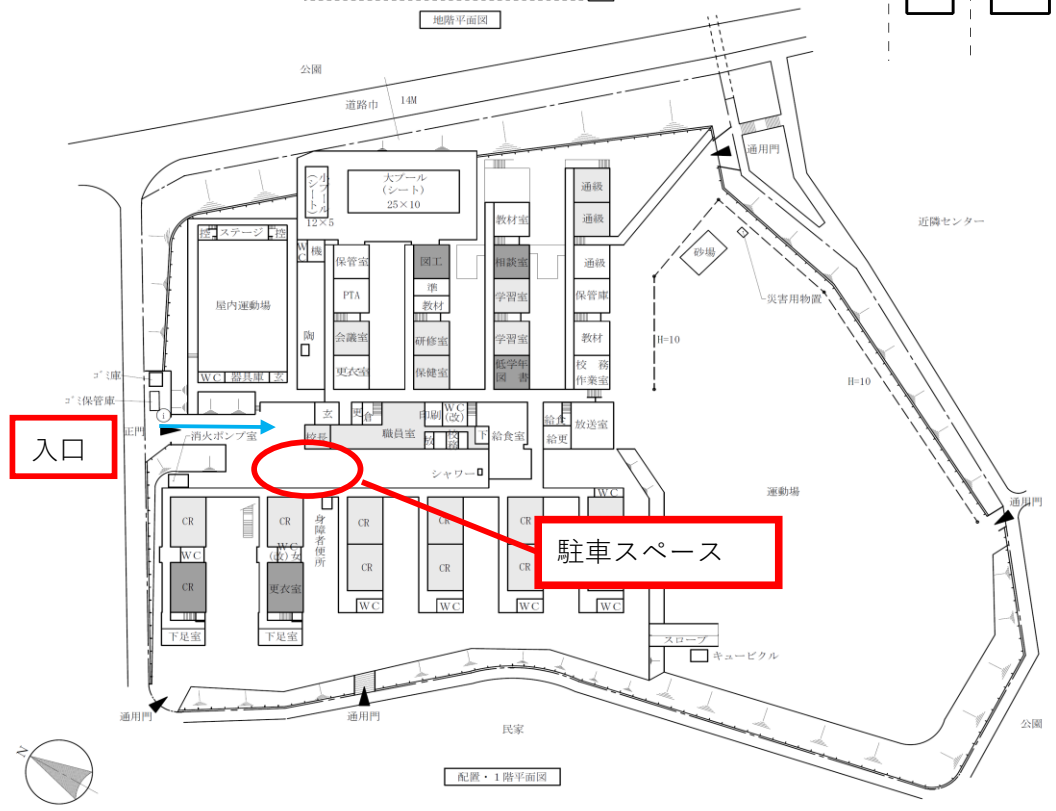

学校名	吹田市立千里第一小学校		
所在地	吹田市片山町4丁目32番10号		
縮尺		番号	7

# No.4 吹田市立佐井寺小学校配置図

(吹田市佐井寺3丁目3番1号)

No.. 5 吹田市立岸部第二小学校配置図  
(吹田市岸部北4丁目12番1号)

No. 6 吹田市立豊津第二小学校配置図  
(吹田市江坂町1丁目15番42号)

No. 7 吹田市立青山台小学校配置図  
(吹田市青山台2丁目5番1号)

- . . . 室内機
- . . . 室外機

	番号	室内機	室外機
No.1 吹三育成 室	①		
	②		
	③		
	④		
No. 2 東育成室	⑤		
	⑥		

No. 2 東育成室	⑦		
	⑧		
No. 3 千一育成室	⑨		
	⑩		
	⑪		

No. 3 千一育成室	⑫		
	⑬		
	⑭		
No.4 佐井寺育成室	⑮		
	⑯		
No.5 岸二育成室	⑰		
	⑱		

<p>No. 6 豊二育成 室</p>	<p>⑱</p>		
<p>No. 7 青山台育 成室</p>	<p>⑳</p>		
	<p>㉑</p>		
	<p>㉒</p>		
	<p>㉓</p>		