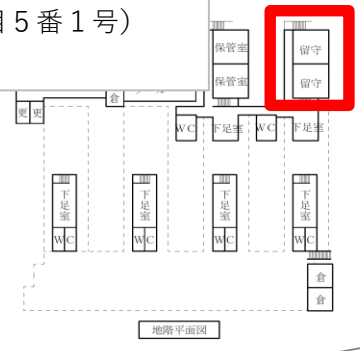

No.1 吹田市立吹田第三小学校平面図  
(吹田市高城町18番39号)

No.2 吹田市立吹田東小学校配置図  
(吹田市幸町20番1号)

No. 3 吹田市立千里第一小学校配置図  
(吹田市片山町4丁目32番10号)

- . . . 室内機
- . . . 室外機
- 従来型エアコン設置教室
- PFIエアコン設置教室

( ) 内は台帳様番号

①	(2)
②	(7)
③	(12-1~12-3)
④	(27)
⑤	(8)
⑥	(23)
⑦	(13)
⑧	(28-1~28-2)
⑨	(17)
⑩	(29)
⑪	(20)
⑫	(21)
⑬	(15)

学校名	吹田市立千里第一小学校		
所在地	吹田市片山町4丁目32番10号		
縮尺		番号	7

# No.4 吹田市立佐井寺小学校配置図

(吹田市佐井寺3丁目3番1号)

No.. 5 吹田市立岸部第二小学校配置図  
(吹田市岸部北4丁目12番1号)

No. 6 吹田市立豊津第二小学校配置図  
(吹田市江坂町1丁目15番42号)

No. 7 吹田市立青山台小学校配置図  
(吹田市青山台2丁目5番1号)

- . . . 室内機
- . . . 室外機

	番号	室内機	室外機
No.1 吹三育成 室	①		
	②		
	③		
	④		
No. 2 東育成室	⑤		
	⑥		

No. 2 東育成室	⑦		
	⑧		
No. 3 千一育成室	⑨		
	⑩		
	⑪		

No. 3 千一育成室	⑫		
	⑬		
	⑭		
No.4 佐井寺育成室	⑮		
	⑯		
No.5 岸二育成室	⑰		
	⑱		

<p>No. 6 豊二育成 室</p>	<p>⑱</p>		
<p>No. 7 青山台育 成室</p>	<p>⑳</p>		
	<p>㉑</p>		
	<p>㉒</p>		
	<p>㉓</p>		