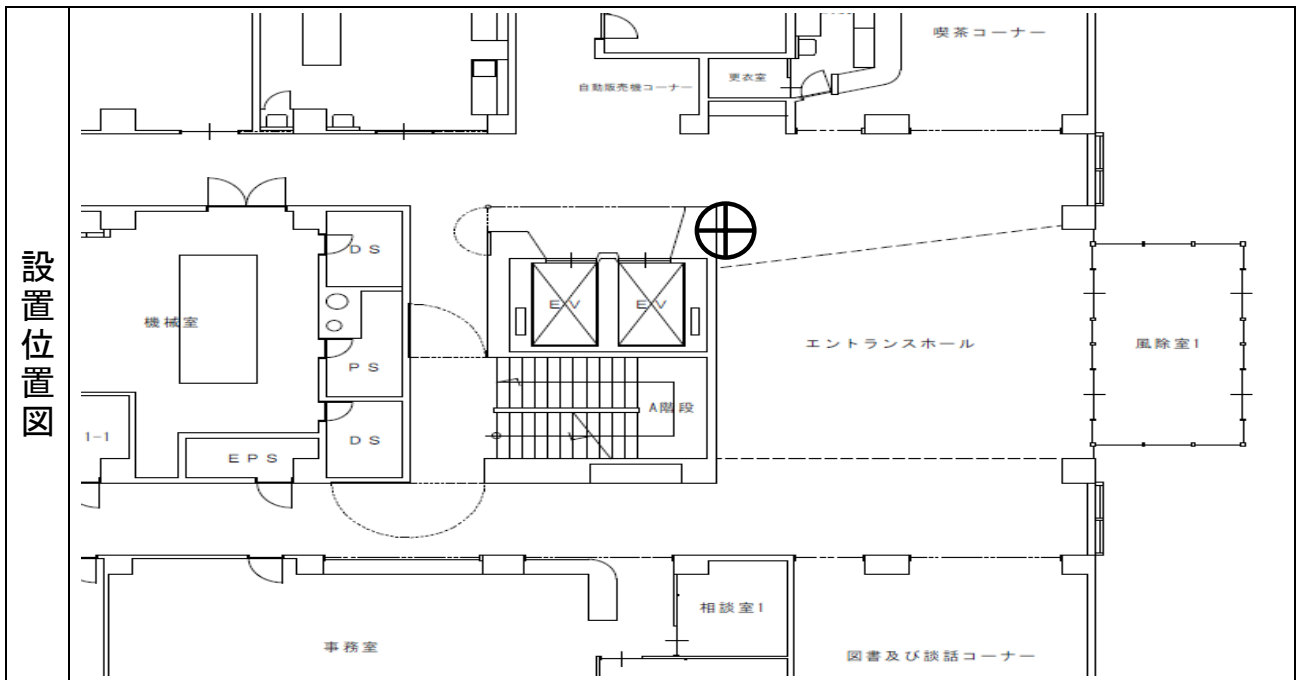

防犯カメラ設置場所

番号	設置場所
1	吹田市立総合福祉会館 正面玄関前

備考