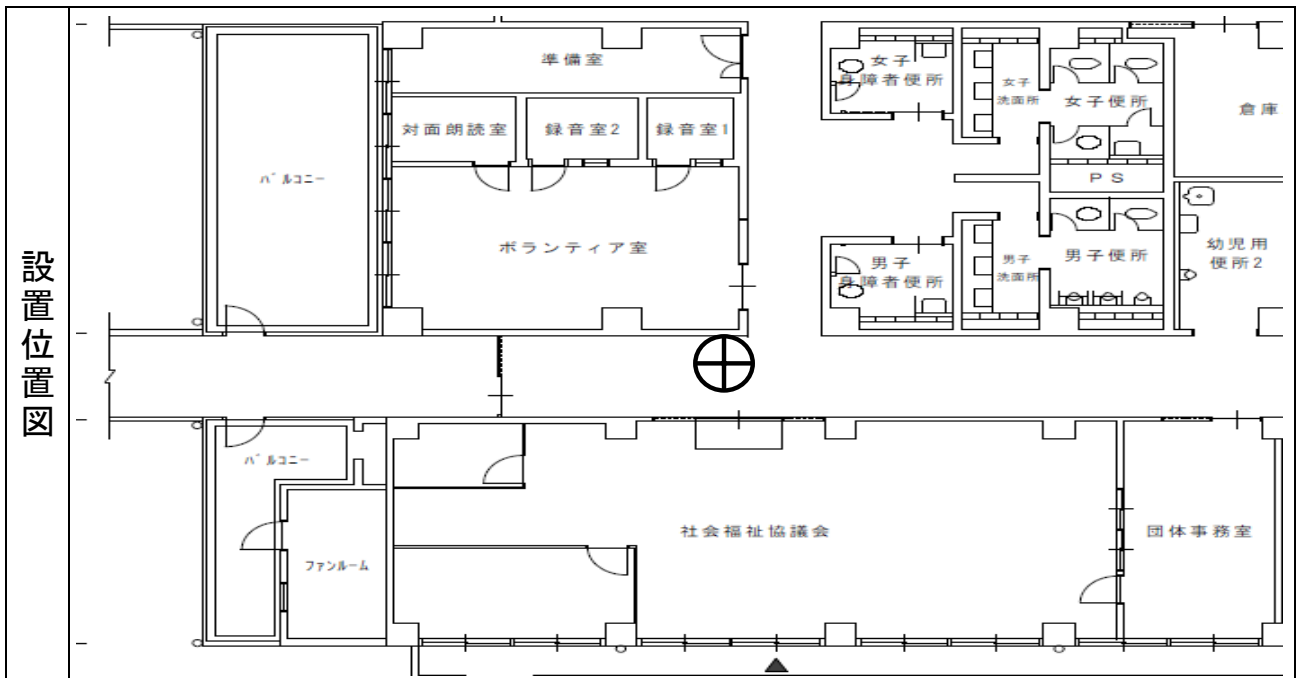

防犯カメラ設置場所

番号	設置場所
6	吹田市立総合福祉会館 社会福祉協議会前

備考