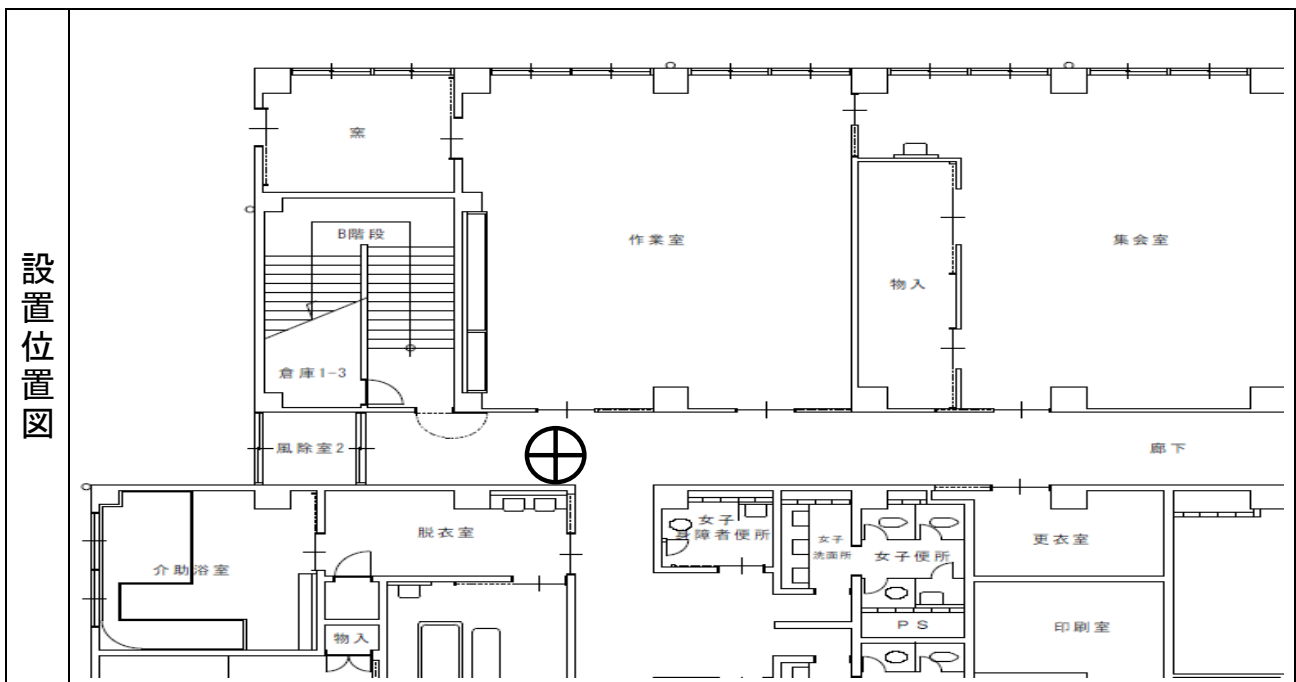

防犯カメラ設置場所

番号	設置場所
3	吹田市立総合福祉会館 作業室前

備考