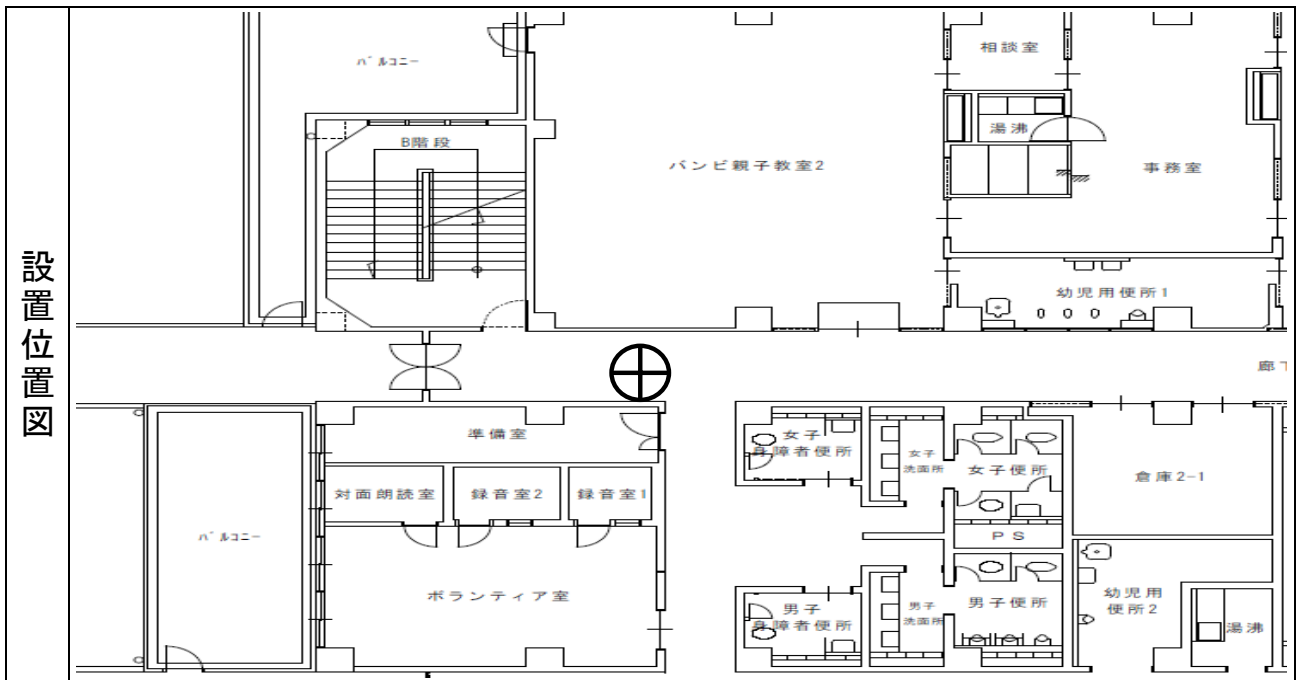

防犯カメラ設置場所

番号	設置場所
5	吹田市立総合福祉会館 バンビ親子教室前

備考