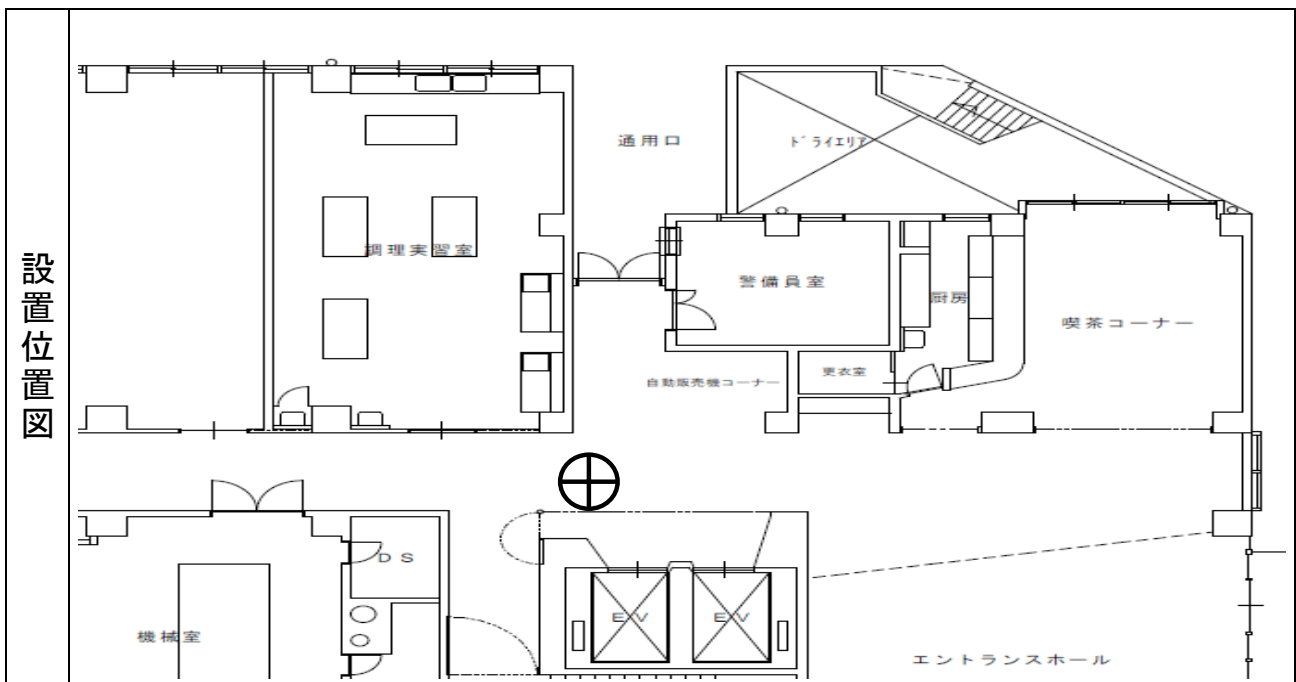

防犯カメラ設置場所

番号	設置場所
2	吹田市立総合福祉会館 通用口前

備考