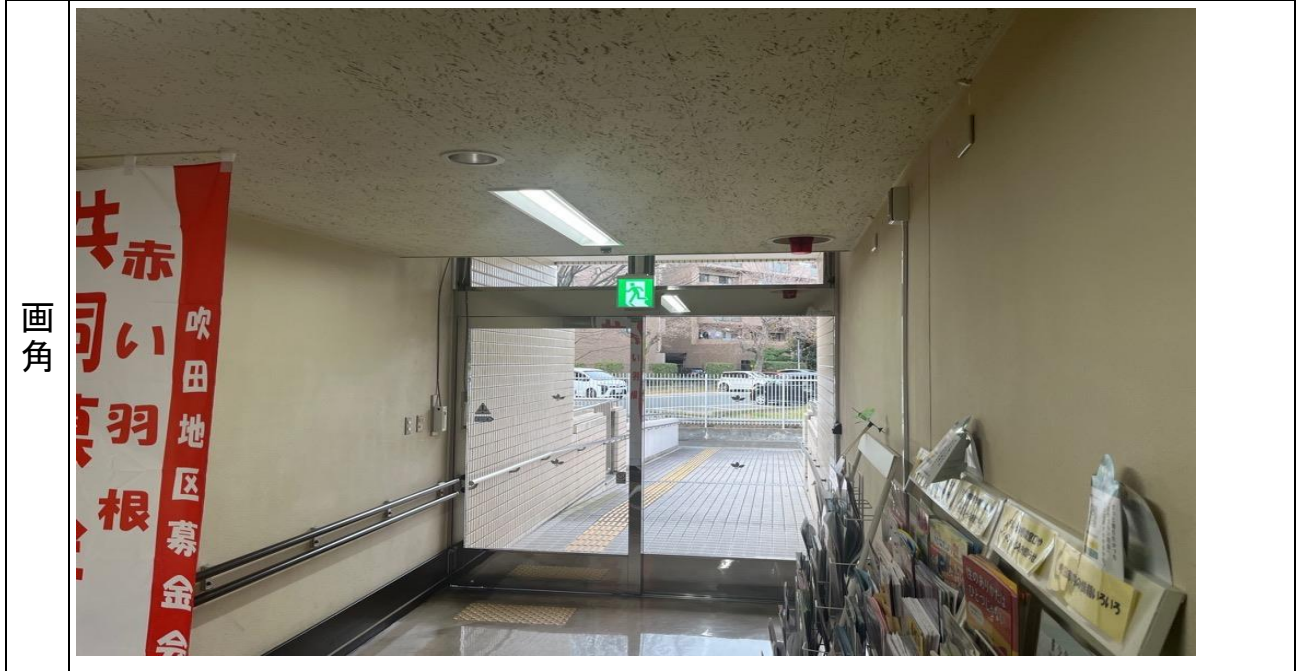

# 防犯カメラ設置場所

番号	設置場所
4	吹田市立総合福祉会館 いこいの間前

備考

# 防犯カメラ設置場所

番号	設置場所
5	吹田市立総合福祉会館 バンビ親子教室前

備考

# 防犯カメラ設置場所

番号	設置場所
6	吹田市立総合福祉会館 社会福祉協議会前

備考	
----	--