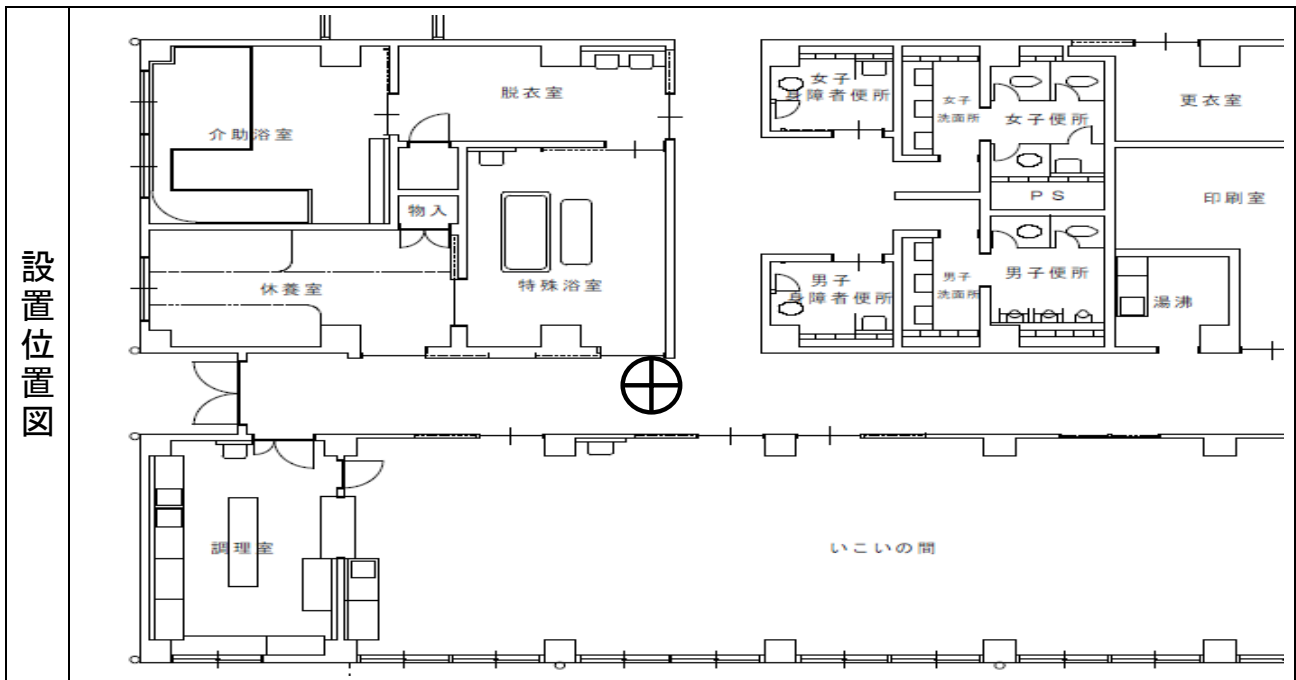

防犯カメラ設置場所

番号	設置場所
4	吹田市立総合福祉会館 いこいの間前

備考