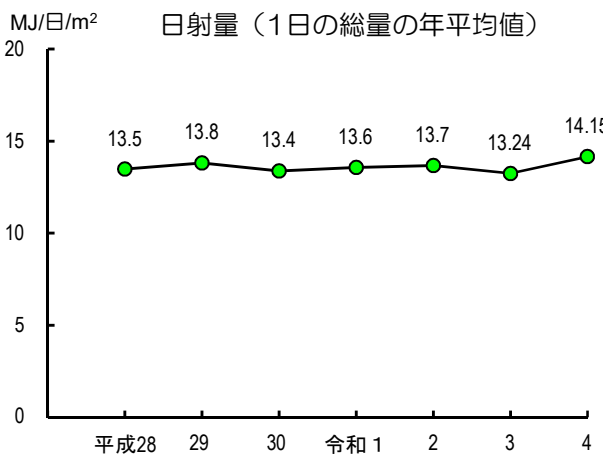

令和4年度（2022年度） 風配図

気象の経年変化

令和4年度（2022年度） 気象の月別変化