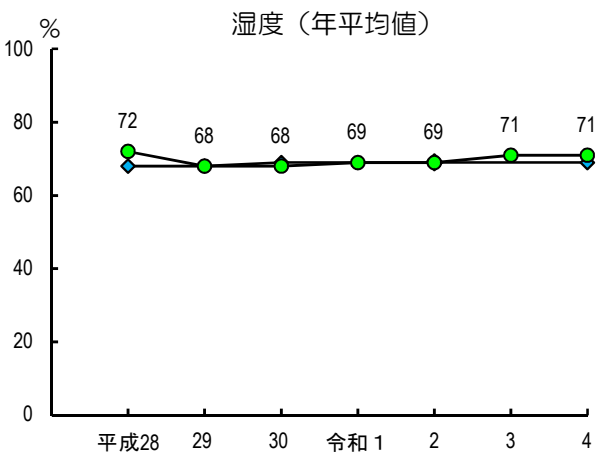

令和4年度（2022年度） 風配図

気象の経年変化

令和4年度（2022年度） 気象の月別変化