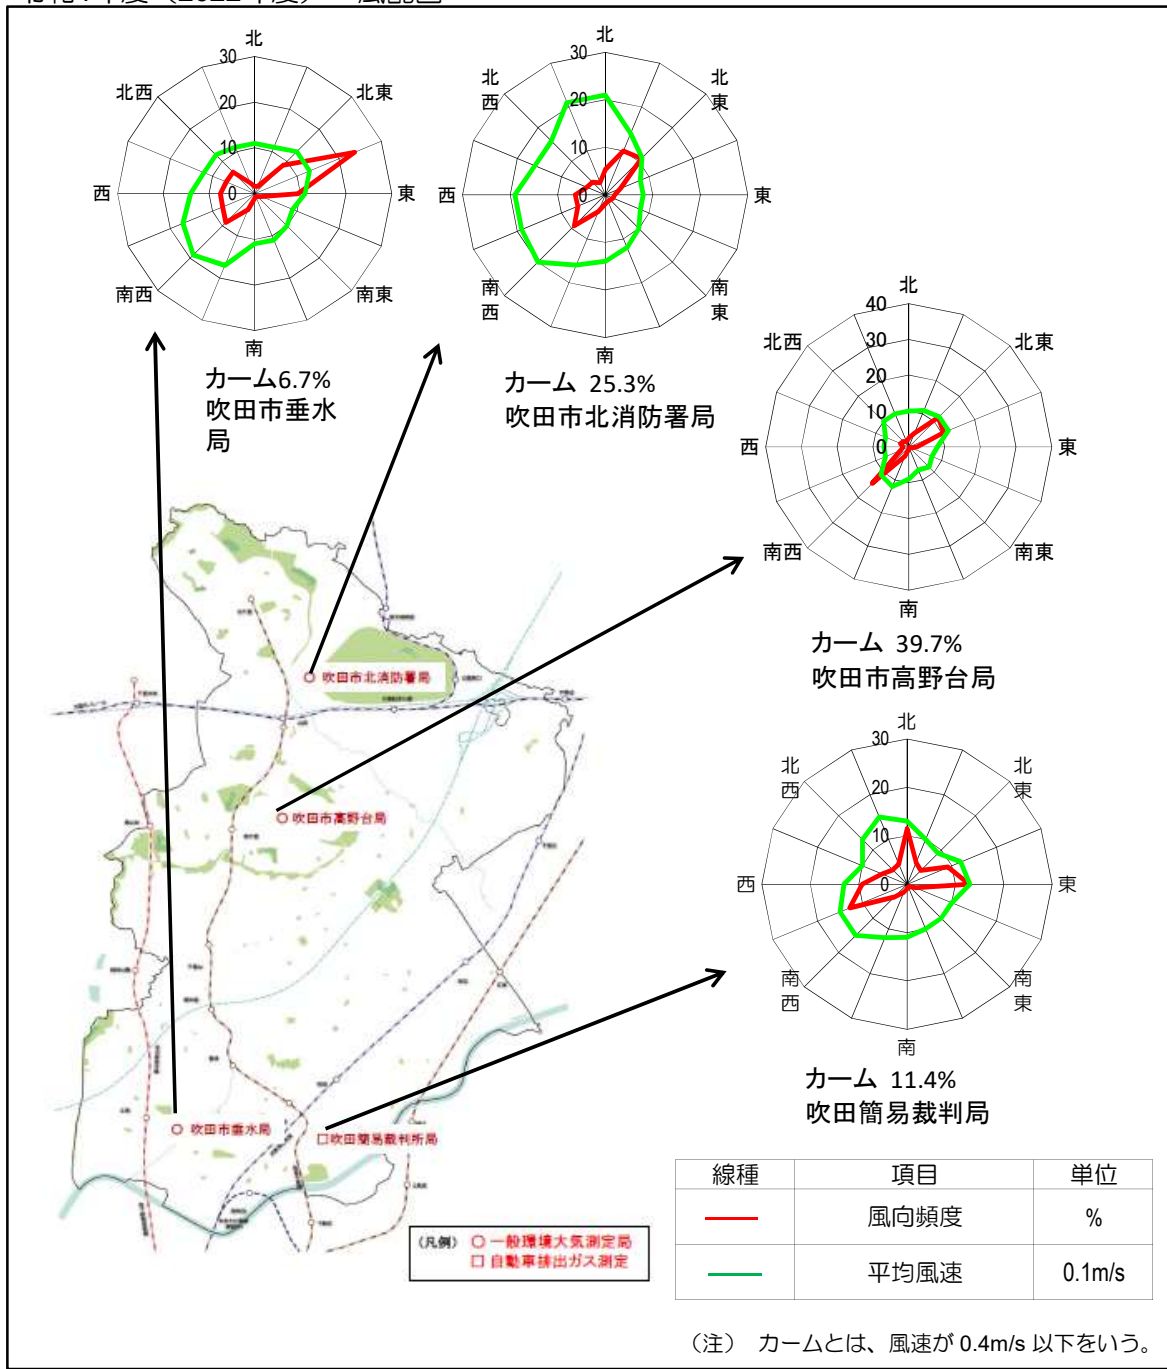

令和4年度（2022年度） 風配図

気象の経年変化

令和4年度（2022年度） 気象の月別変化