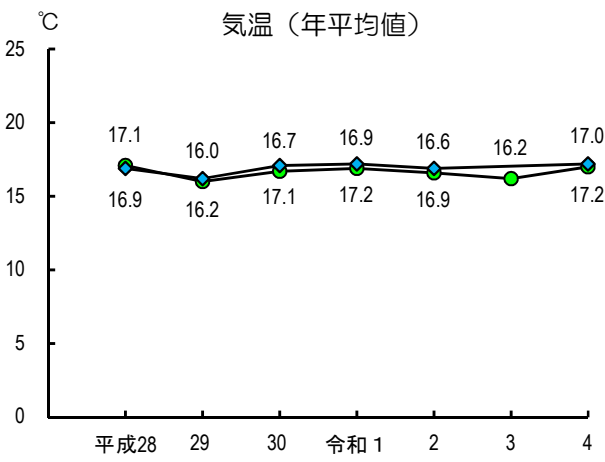

令和4年度（2022年度） 風配図

気象の経年変化

令和4年度（2022年度） 気象の月別変化