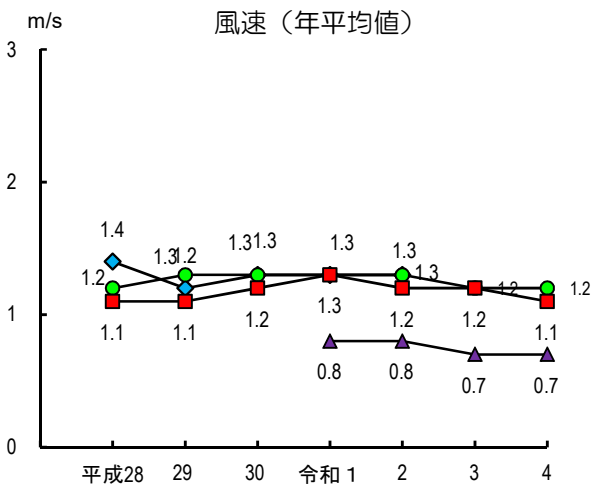

令和4年度（2022年度） 風配図

気象の経年変化

令和4年度（2022年度） 気象の月別変化