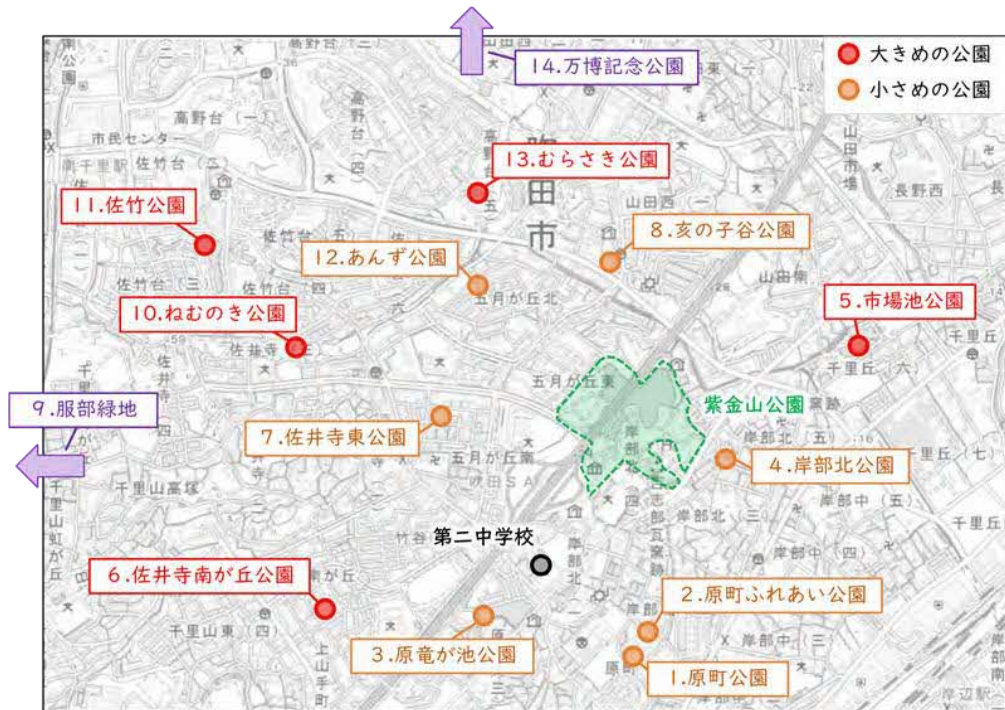

園芸（お花の販売など）

工作（工作教室など）

環境学習（自然体験会など）

文化芸術（音楽イベントなど）

ナイト（イルミネーションなど）

子育て（親子で参加するイベントなど）

ペット（飼い主の交流会など）

地域行事（夏祭りなど）

ガーデンパーティー

防災（防災訓練など）

今のままでよい

その他

紫金山公園について、意見があれば教えてください。

（「もっと〇〇になればいいな」「〇〇があったらいいな」など）

紫金山公園の他に、よく行く公園を3つまで教えてください。\*

最大3個のオプションを選択してください。

1. 原町公園

2. 原町ふれあい公園

3. 原竜が池公園

4. 岸部北公園

5. 市場池公園

6. 佐井寺南が丘公園

7. 佐井寺東公園

8. 亥の子谷公園

9. 服部緑地

10. ねむのき公園

11. 佐竹公園

12. あんず公園

13. むらさき公園

14. 万博記念公園

15. 紫金山公園の他によく行く公園はない

その他