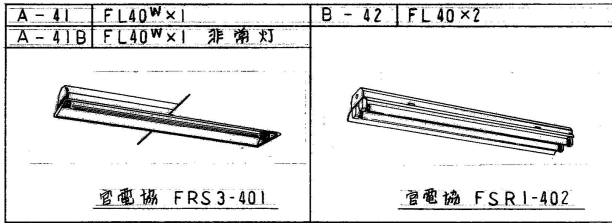

照明器具配置図

分電盤 (L-1-1)

セミカバー付住宅分電盤

通電表示なし・埋込形

主幹 (ELB) 3P 30A 分岐 8 回路  
(予備) 3 回路  
品番 BQFA 858 W9

イース単子付

注記

- 特記なき配管・配線は下記による。  
 1V 2.0×3 (PF16) 天井配管  
 VVF 2.0-2C (天井コロガン)  
 VVF 2.0-3C ( " )  
 VVF 1.6-2C (PF16)
- アルボツス