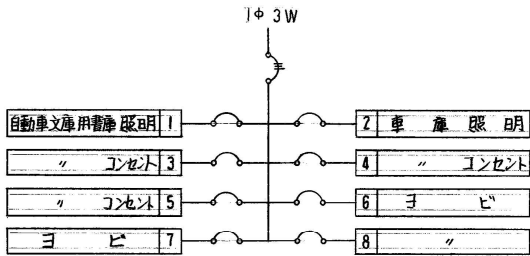

照明器具配置図

分電盤 (L-1-1)

セミカバー付住宅分電盤

通電表示なし・埋込形

主幹 (ELB) 3P 30A 分岐 8 回路  
(予備) 3 回路  
品番 BQFA 858 W9

イース単子付

注記

- 特記なき配管・配線は下記による。  
 1V 2.0×3 (PF16) 天井配管  
 VVF 2.0-2C (天井コロガン)  
 VVF 2.0-3C ( " )  
 VVF 1.6-2C (PF16)
- アルボツス