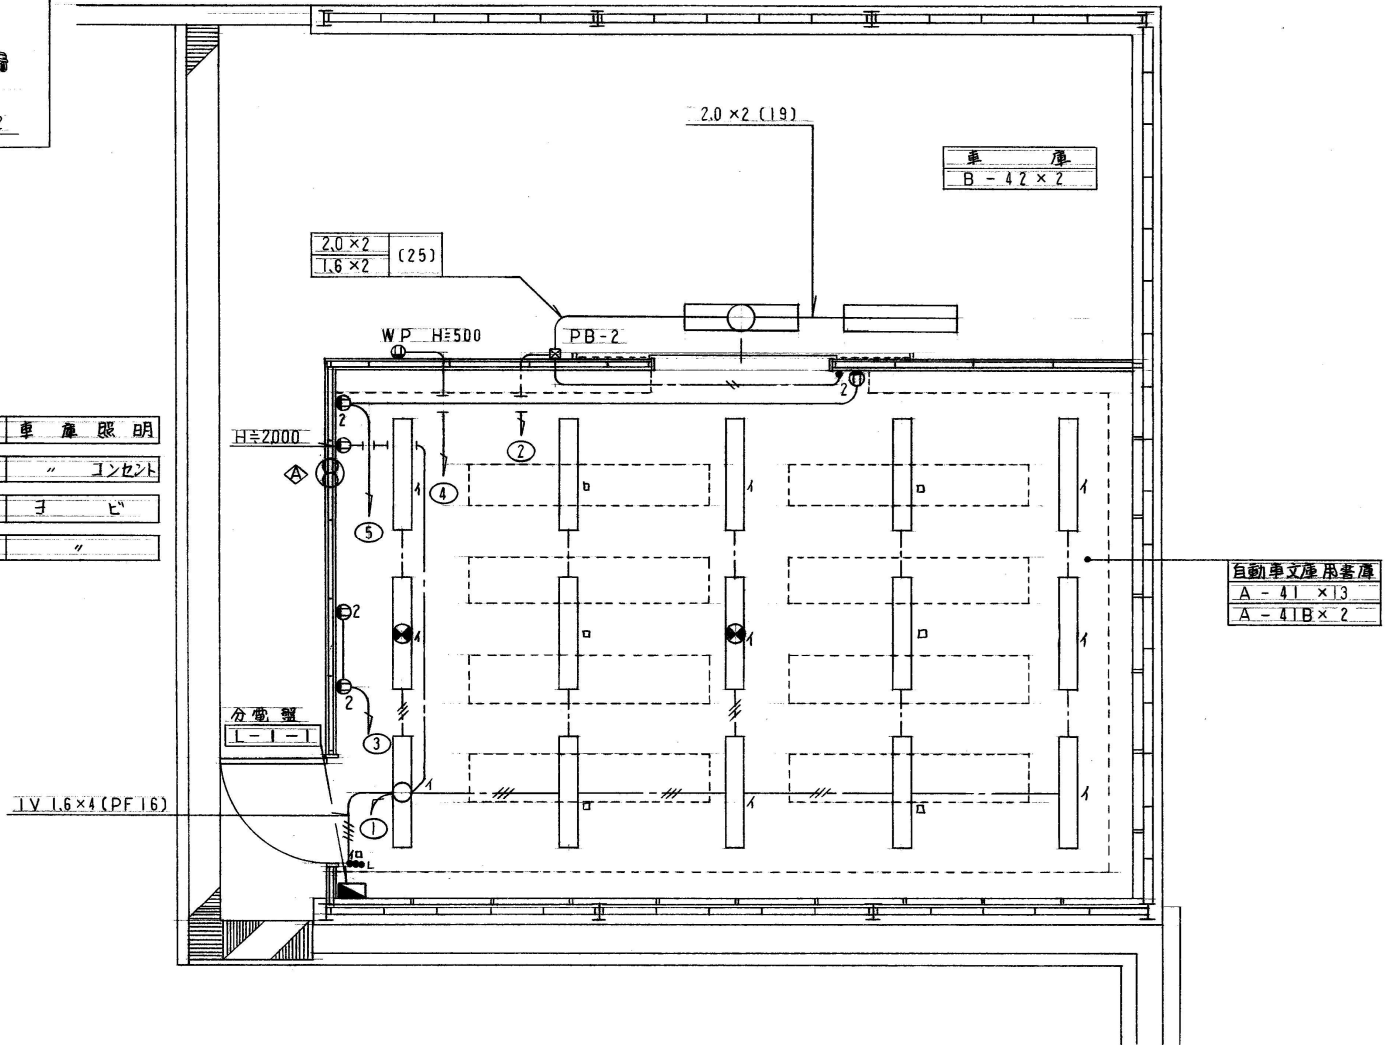

照明器具配置図

分電盤 (L-1-1)

セミカバー付住宅分電盤

通電表示なし・埋込形

主幹 (ELB) 3P 30A 分岐 8 回路  
(予備) 3 回路  
品番 BQFA 858 W9

イース単子付

注記

- 特記なき配管・配線は下記による。  
 1V 2.0×3 (PF16) 天井配管  
 VVF 2.0-2C (天井コロガン)  
 VVF 2.0-3C ( " )  
 VVF 1.6-2C (PF16)
- アルボツス

P B - 2 150×150×100 (OP 塗装)

換気扇リスト

- 250φ 電気ダクト- FD付
- 内格子付
- SUSフード付

平面図

工事名	岡田市立中央図書館自動車文庫用書庫設置工事		
図面名	平面図		
縮尺	1/50	設計	S、Y 番号 E4/6
	年月日	H.6.3	