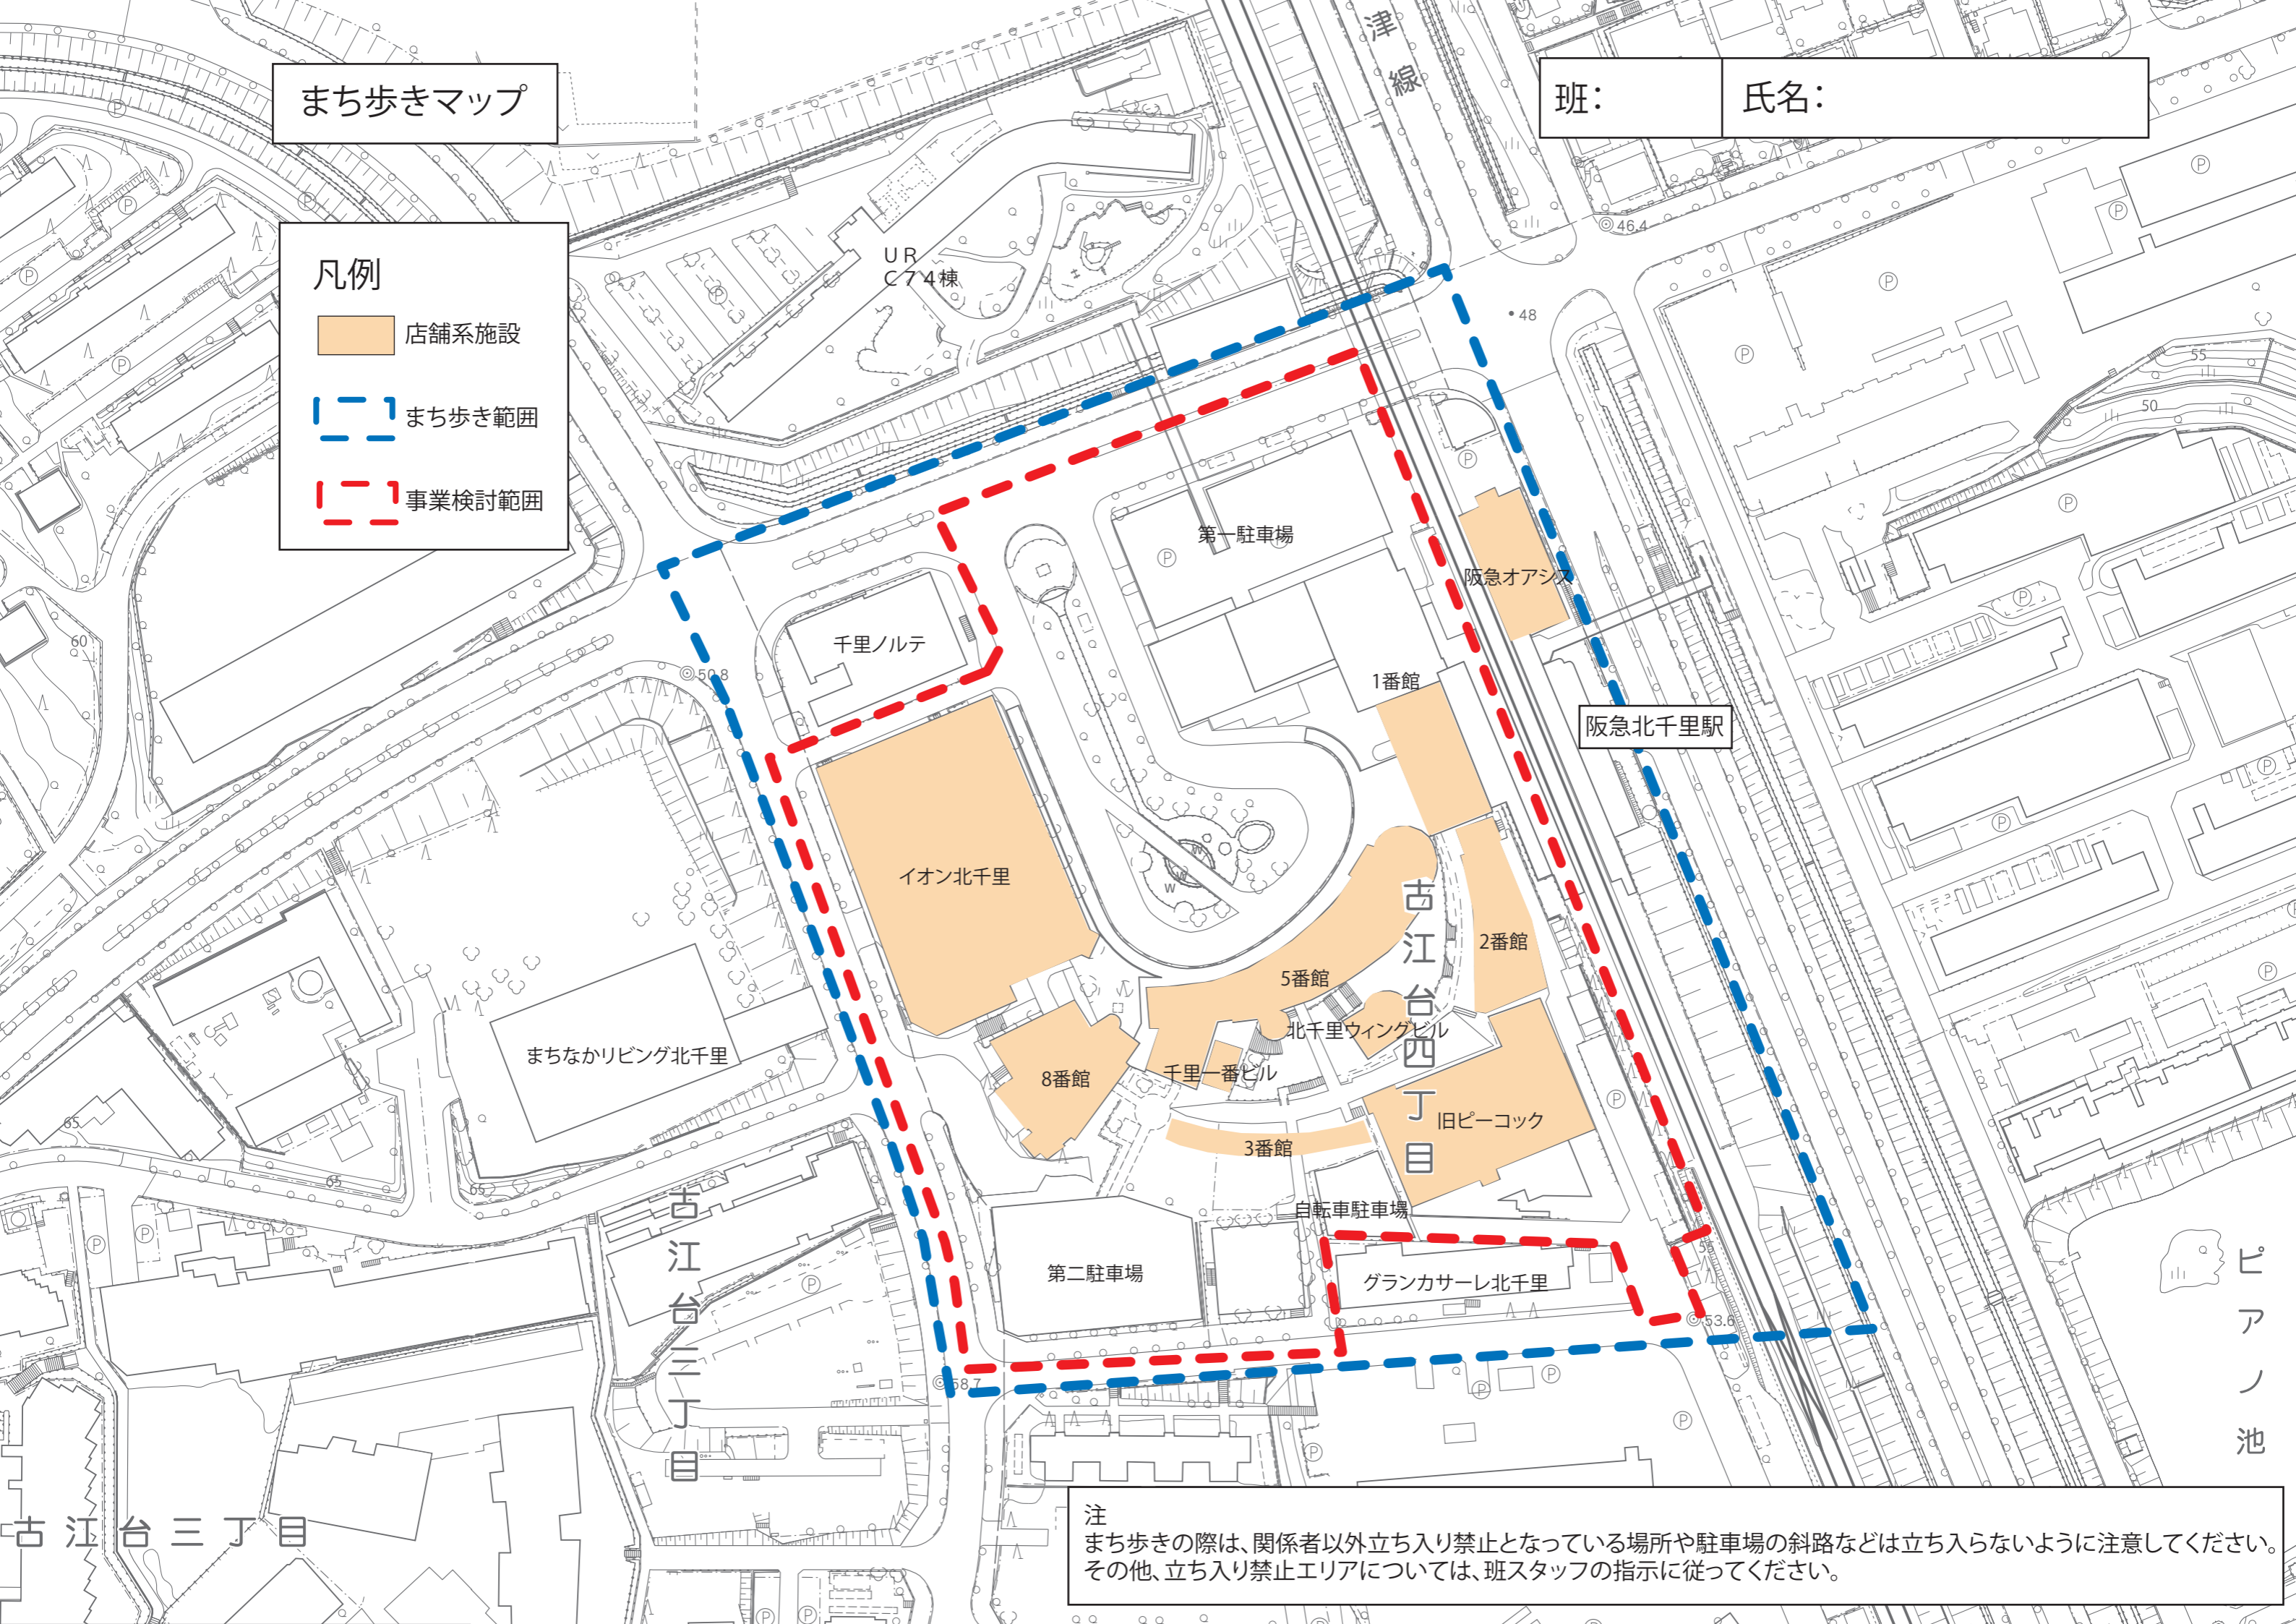

まち歩きマップ

班:

氏名:

凡例

店舗系施設

まち歩き範囲

事業検討範囲

UR
C74棟

•48

第一駐車場

阪急オアシス

阪急北千里駅

千里ノルテ

古江台三丁目

イオン北千里

古江台四丁目

まちなかりビング北千里

5番館

2番館

8番館

千里一番ビル

北千里ウィングビル

旧ピーコック

3番館

自転車駐車場

第二駐車場

グランカサーレ北千里

ピアノ池

古江台三丁目

注
まち歩きの際は、関係者以外立ち入り禁止となっている場所や駐車場の斜路などは立ち入らないように注意してください。
その他、立ち入り禁止エリアについては、班スタッフの指示に従ってください。