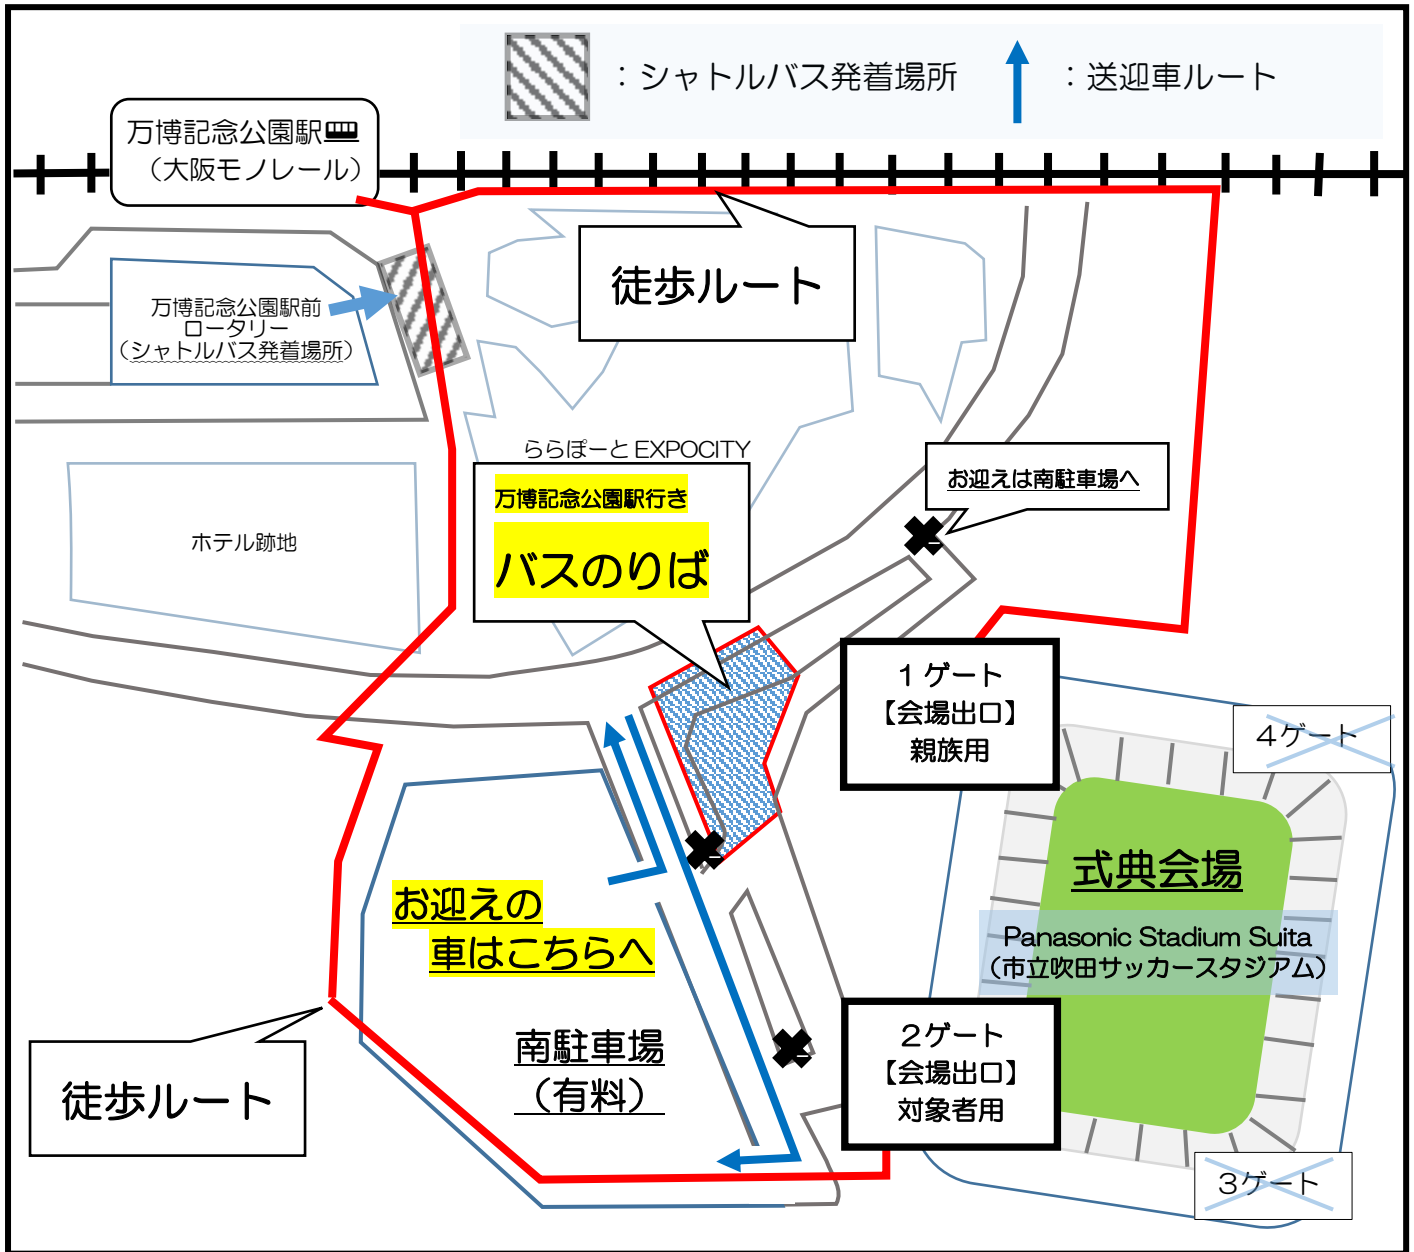

令和5年度吹田市二十歳を祝う式典 会場周辺図【式典終了後】

出口は、「1ゲート」と「2ゲート」です。他のゲートからは、退場できません。
混雑緩和のため、「1ゲート」を親族用出口、「2ゲート」を対象者用出口とし、
会場内の動線も分けて誘導させていただく予定です。

スタジアム敷地内、近隣の住区への駐車はおやめください。お迎えの車は、
「万博記念公園 南駐車場」など近隣の駐車場を御利用ください。