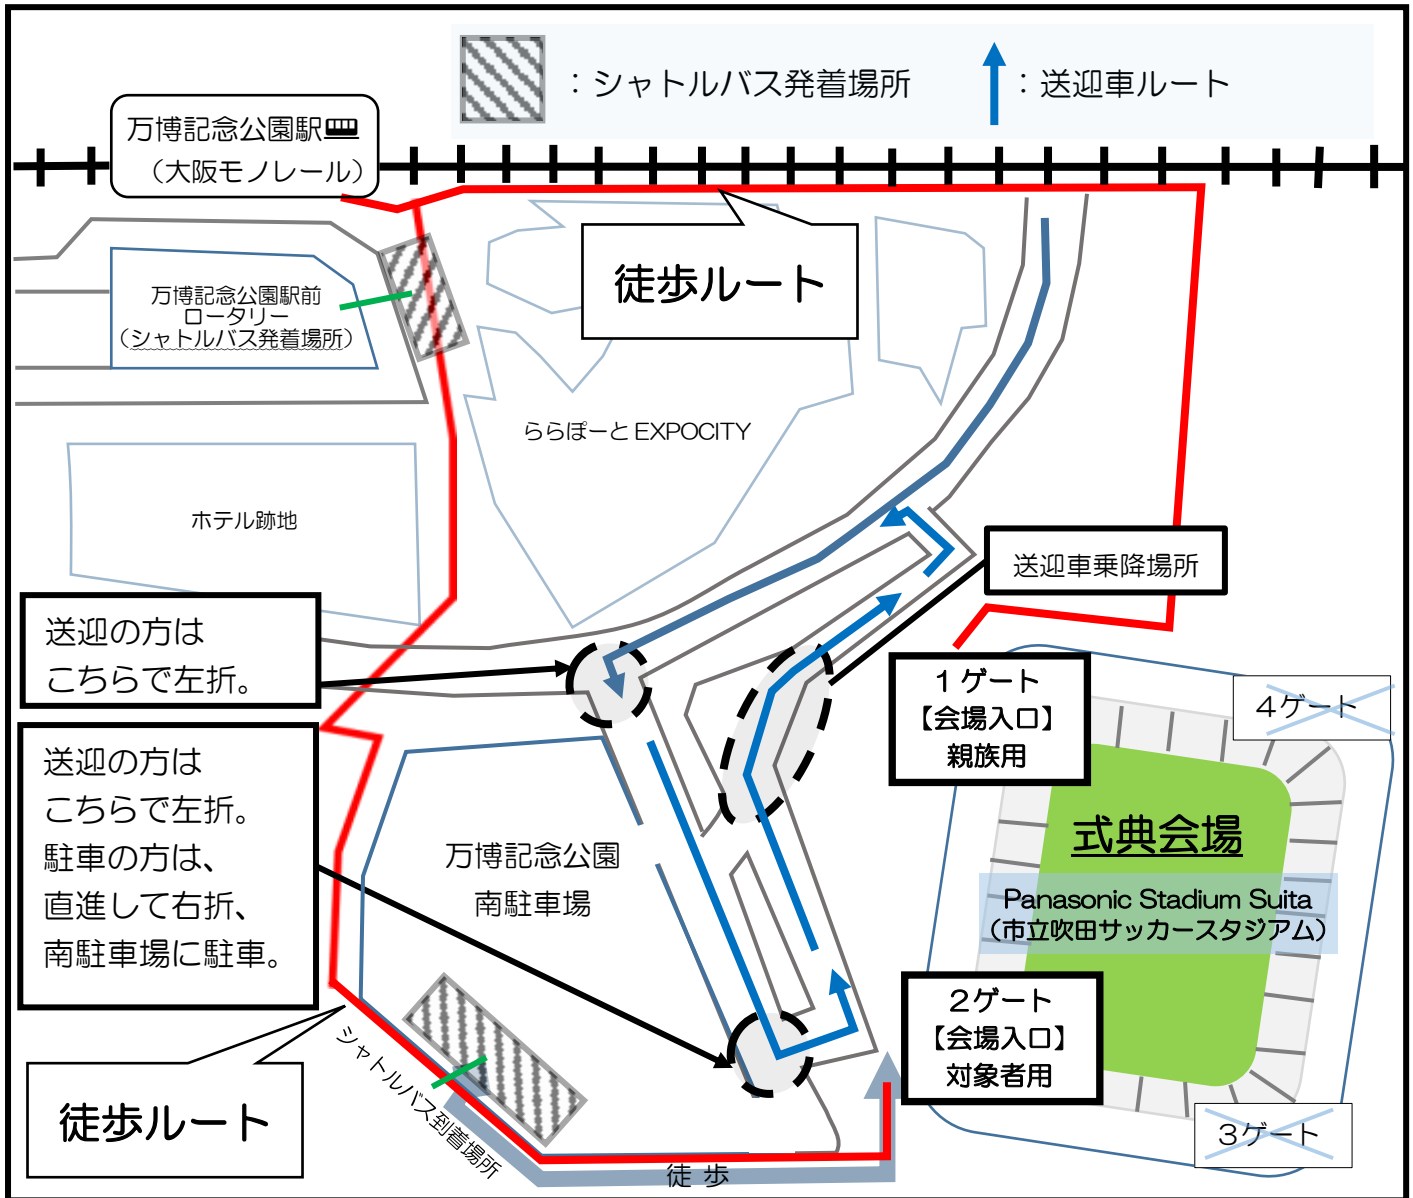

令和5年度吹田市二十歳を祝う式典 会場周辺図【式典開始前】

入口は、「1ゲート」と「2ゲート」です。他のゲートからは、入場できません。
混雑緩和のため、「1ゲート」を親族用入口、「2ゲート」を対象者用入口とし、
会場内の動線も分けて誘導させていただく予定です。

スタジアム敷地内、近隣の住区への駐車はおやめください。車を停める場合は、
「万博記念公園 南駐車場」など近隣の駐車場を御利用ください。

当日は、混雑が予想されます。時間に余裕を持ち、スタッフの指示に従って
行動してください。