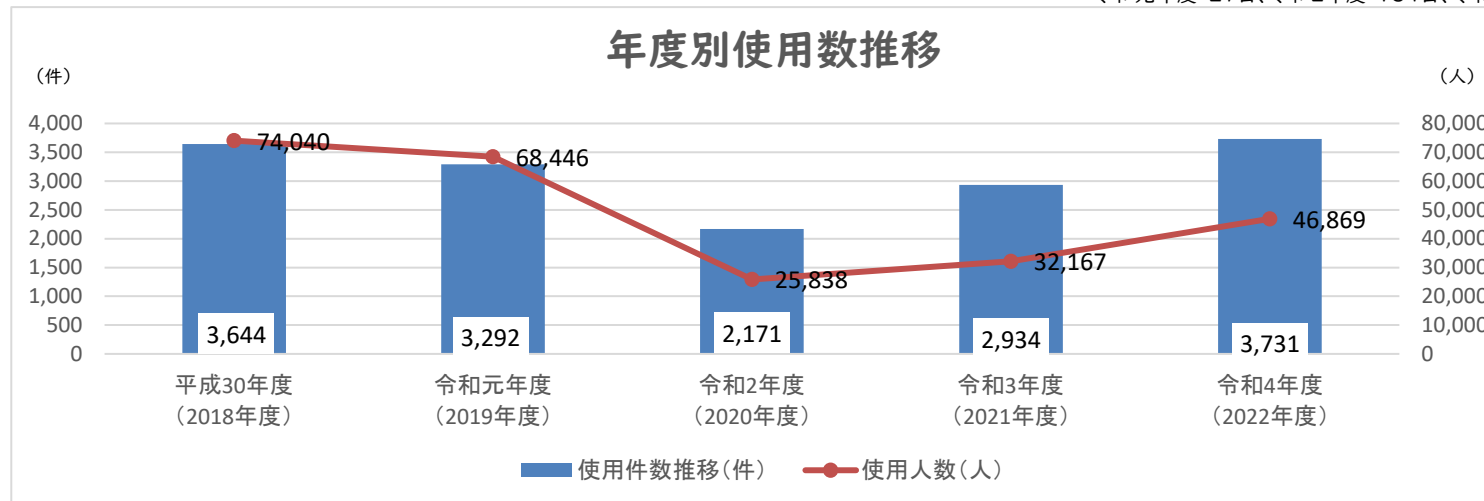

## 男女共同参画センター貸室使用状況

新型コロナウイルス感染症拡大防止等に伴う休館  
令和元年度 27日、令和2年度 134日、令和3年度 54日

## 令和4年度男女共同参画センター部屋別稼働率