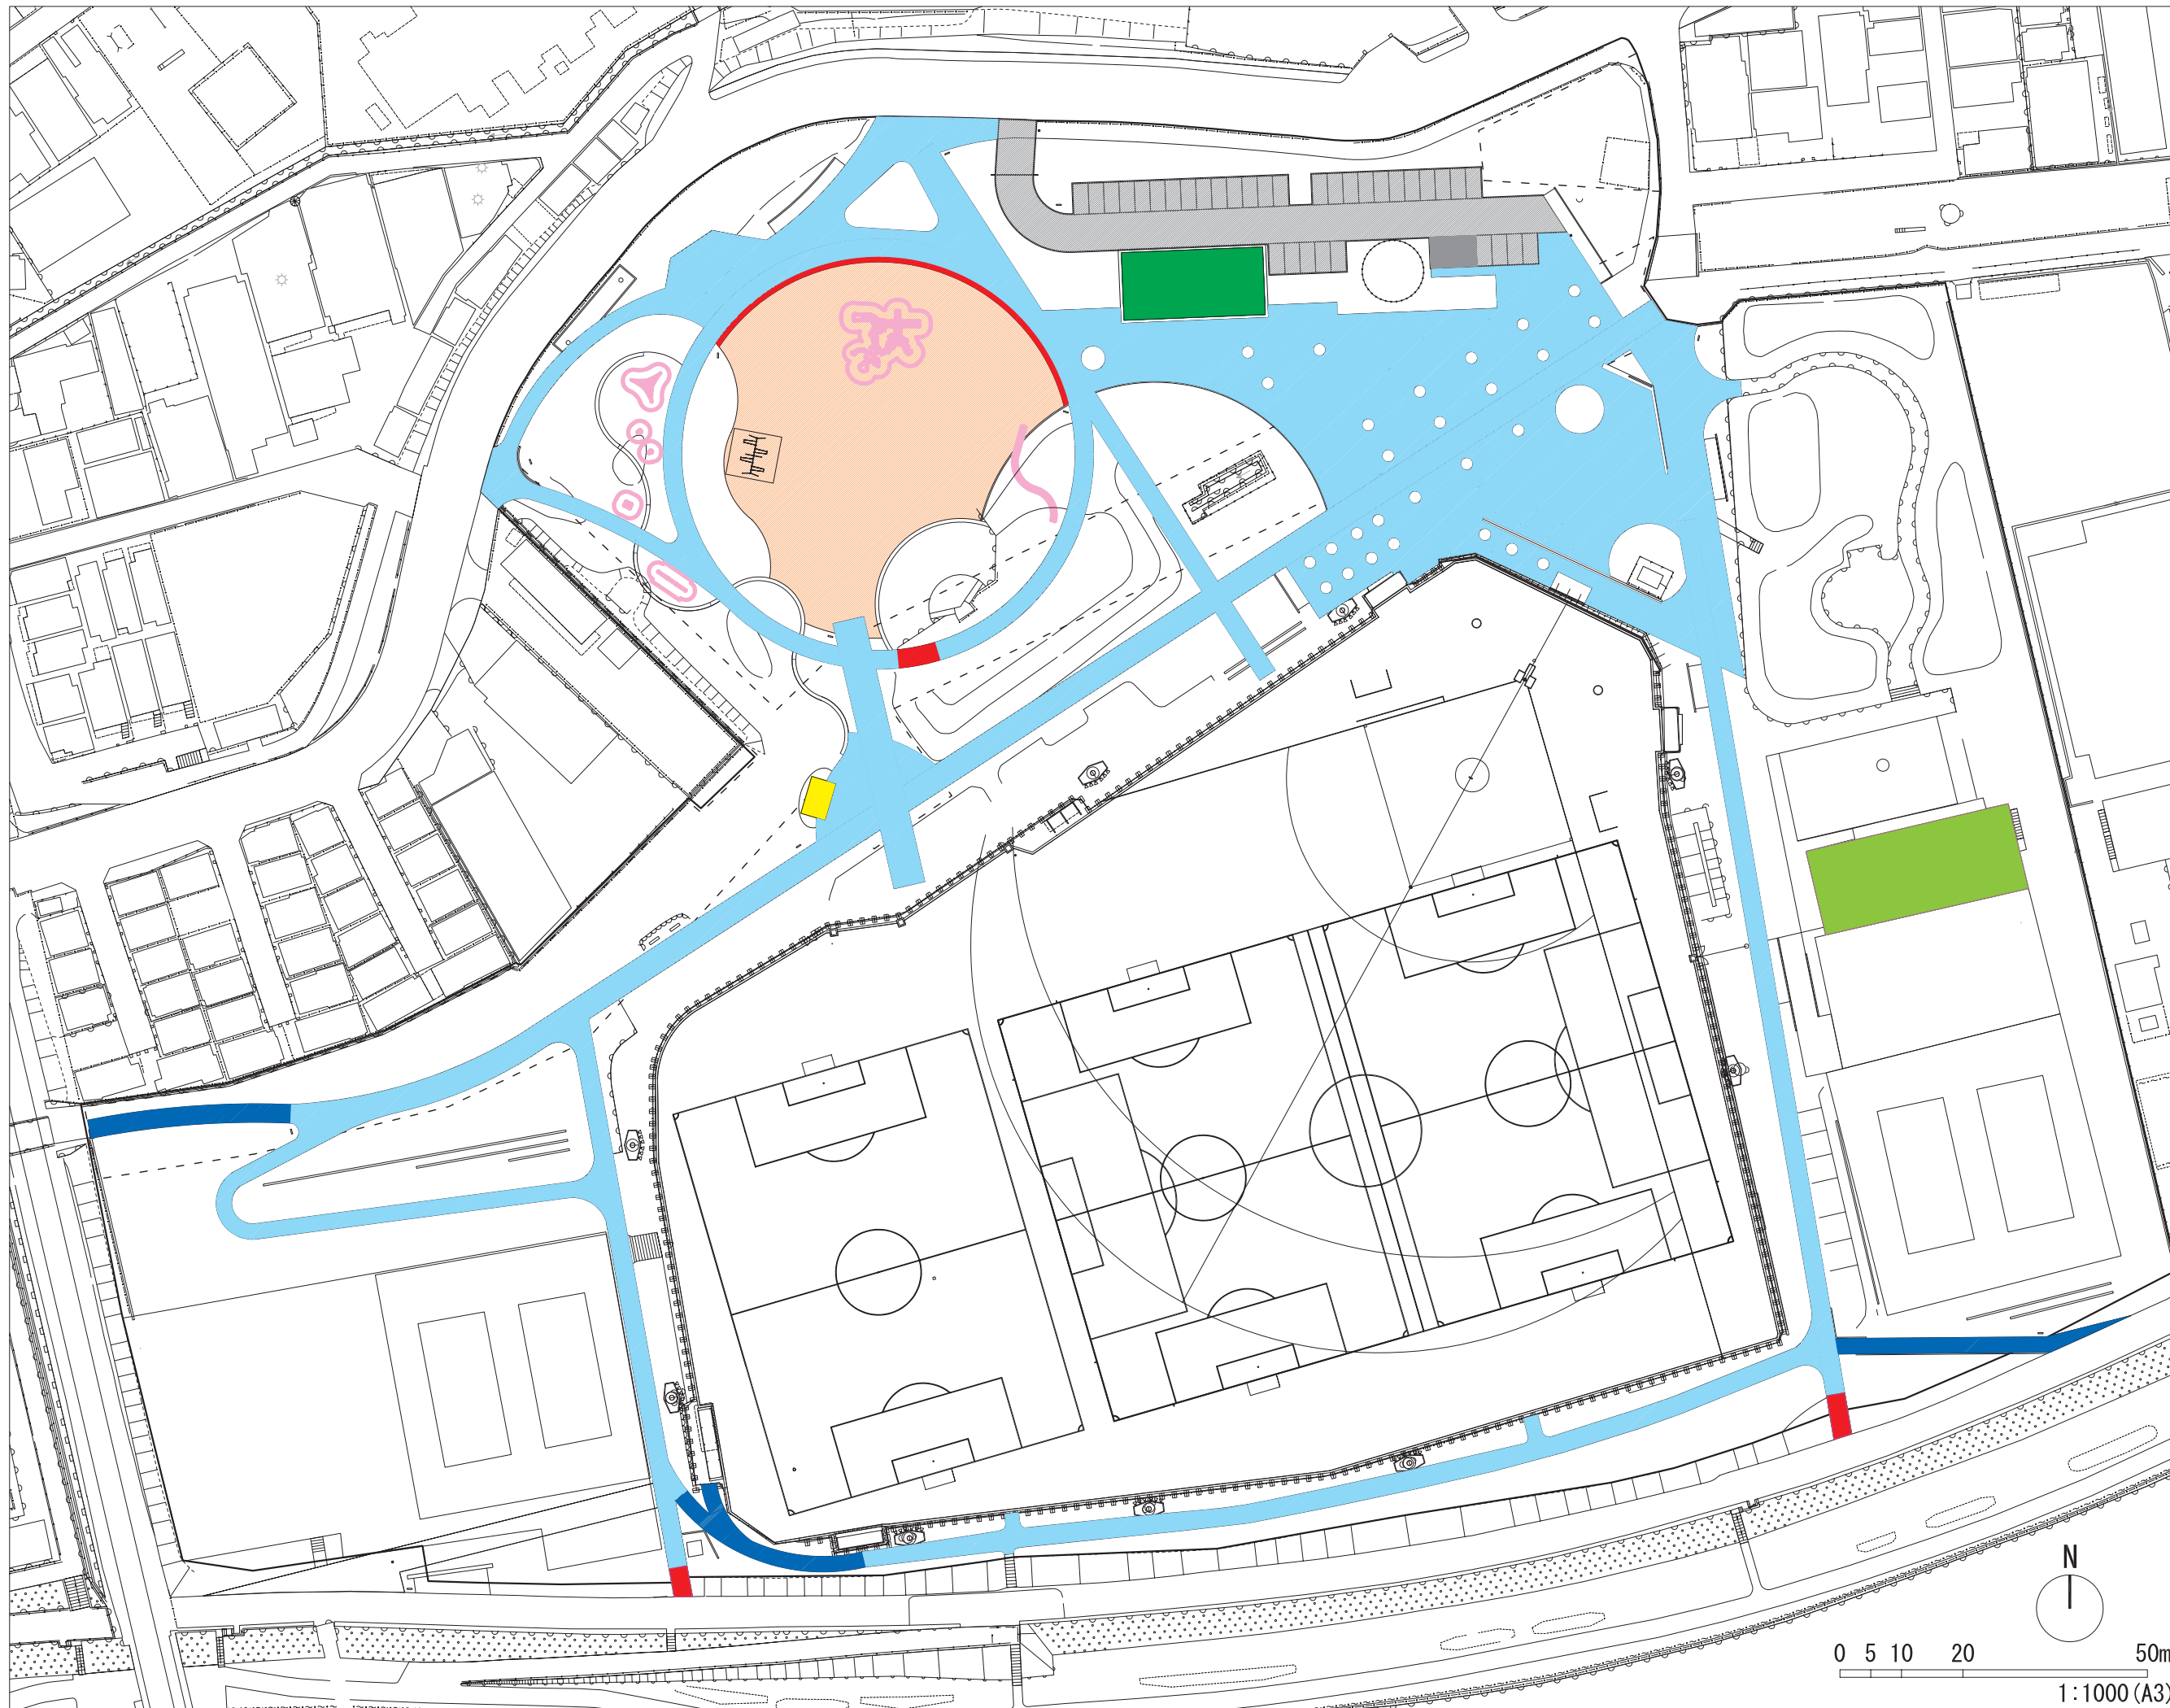

中の島公園レイアウト図

- 園路
- スロープ
- 階段
- トイレ
- 遊具
- 土の広場
- 管理棟
- 駐車場
- 事業者施設