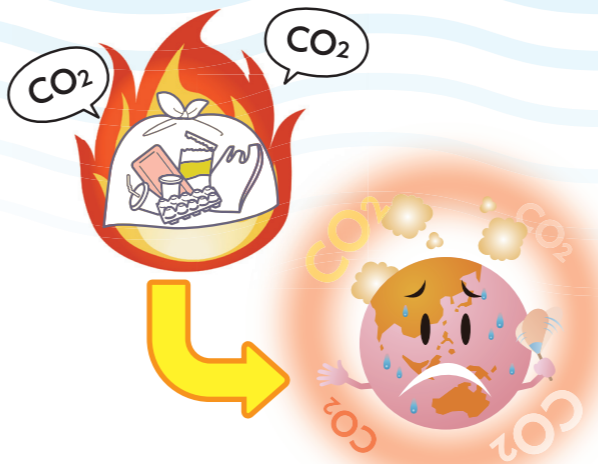

NATSの
給水スポットで
マイボトルを使おう!

NATS
西宮市・尼崎市・豊中市・吹田市

皆の行動で住みよい
地球を守ろう!

深刻なプラスチックごみ問題

たくさんのプラスチックが
捨てられている

私たちの生活はプラスチックであふれています。日本ではプラスチック製品が年間約900万tも生産され、使い捨てにされているものも多いです。

この900万tという量は、2020年度に日本国内で販売された新車465万台の総重量(約700万t)を上回ります。

地球温暖化の一因に
なっている

プラスチックは主に石油から作られており、燃やすと温室効果ガスである二酸化炭素などが発生します。

プラスチックごみは焼却処理されることが多いため、地球温暖化を加速させないようプラスチックごみを減らすことが重要です。

マイボトルを使いましょう!

NATSで
給水スポットを設置しています!

マイボトルを持ち歩く人が増えることで、ペットボトルの利用が減り、プラスチックごみの削減につながります。

大量のプラスチックごみが漂着する海岸(日本・対馬)

エサと間違えてプラスチックごみを食べたウミドリ

プラスチックごみが絡まったウミガメ

また、海に流れ出て細くなり、5mm以下まで小さくなったマイクロプラスチックが、人間を含む生態系全体へ悪影響を与えることも指摘されています。

今、このプラスチックごみ問題に対して取り組まなければ、取り返しのつかない環境の変化が起きてしまうかもしれません...

プラスチックごみを減らすために