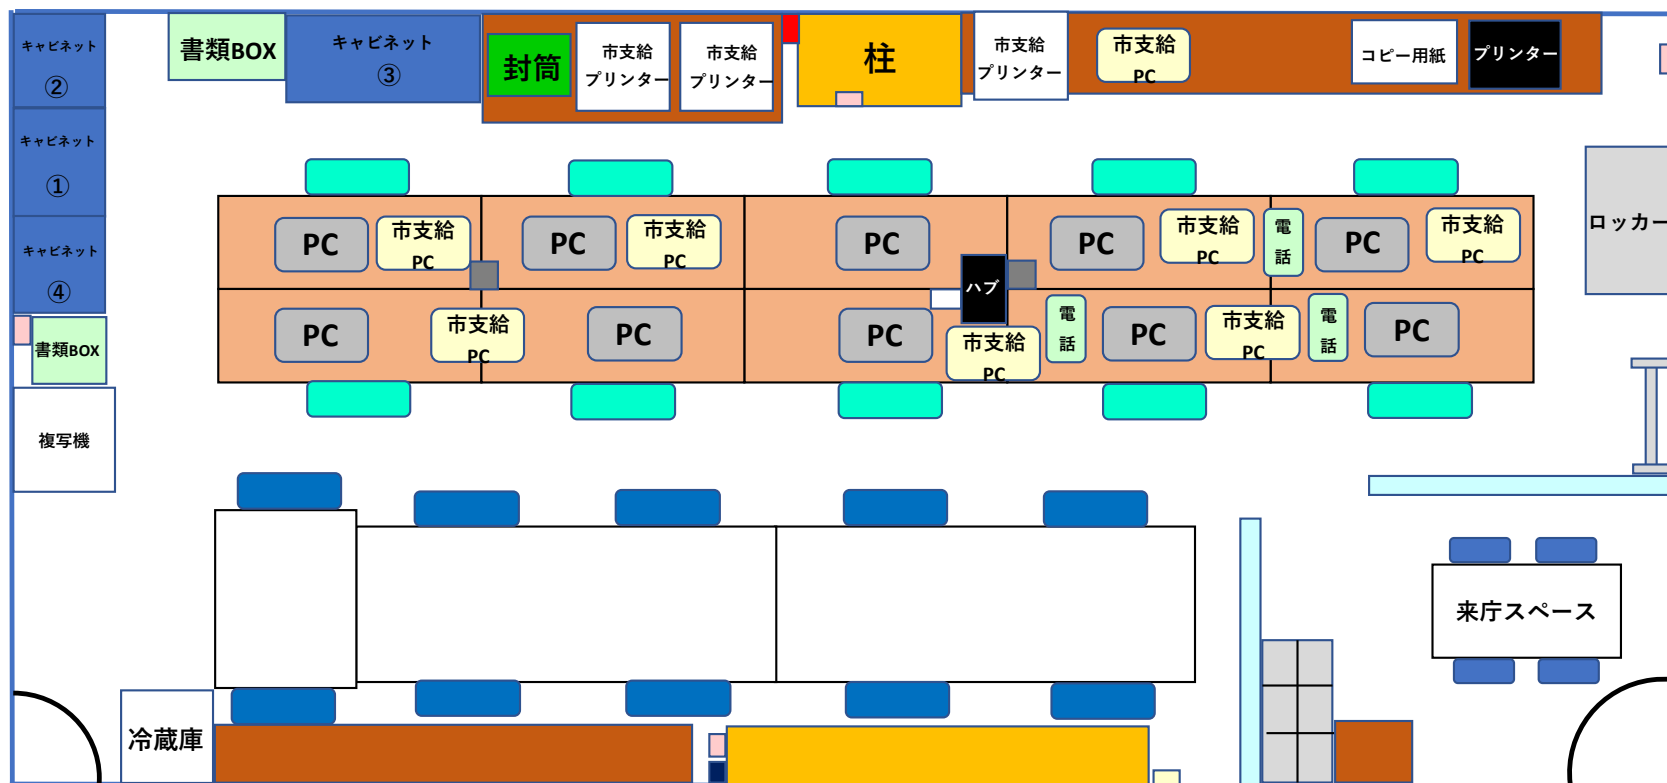

(参考) 現在のレイアウト図

※あくまでも参考のレイアウトであり、このレイアウトを指定するものではありません。広さは6.35m×8.48m（内寸）です。