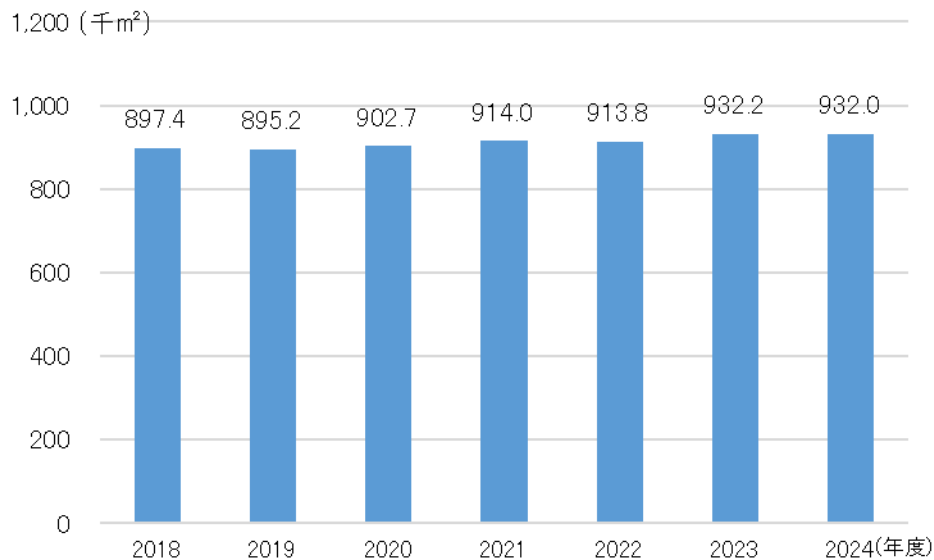

公共施設の延べ床面積

吹田市の状況

【公共施設の延べ床面積の推移】

(資料)中核市市長会「都市要覧」

(注) 地方自治法における「行政財産」の延べ床面積。行政財産には、市役所、学校、図書館、公園等が含まれる。

- 吹田市の公共施設等の延べ床面積は、900千㎡前後を推移している。
- また、全国の中核市と比較すると、やや小さくなっている。

他都市との比較

【公共施設の延べ床面積(2024年度)】

順位	中核市	延べ床面積 (千㎡)
1	鹿児島市	2,258.3
2	姫路市	2,001.6
3	長崎市	1,859.3
4	尼崎市	1,664.0
5	豊田市	1,579.4
6	松山市	1,573.5
7	富山市	1,566.9
8	西宮市	1,551.1
9	金沢市	1,516.4
10	長野市	1,509.7
...
48	吹田市	932.0
49	福井市	906.3
50	鳥取市	888.7
51	松江市	886.1
52	山形市	875.5
53	豊中市	841.3
54	柏市	819.6
55	明石市	812.7
56	川越市	781.1
57	高槻市	773.3
...
62	寝屋川市	401.8