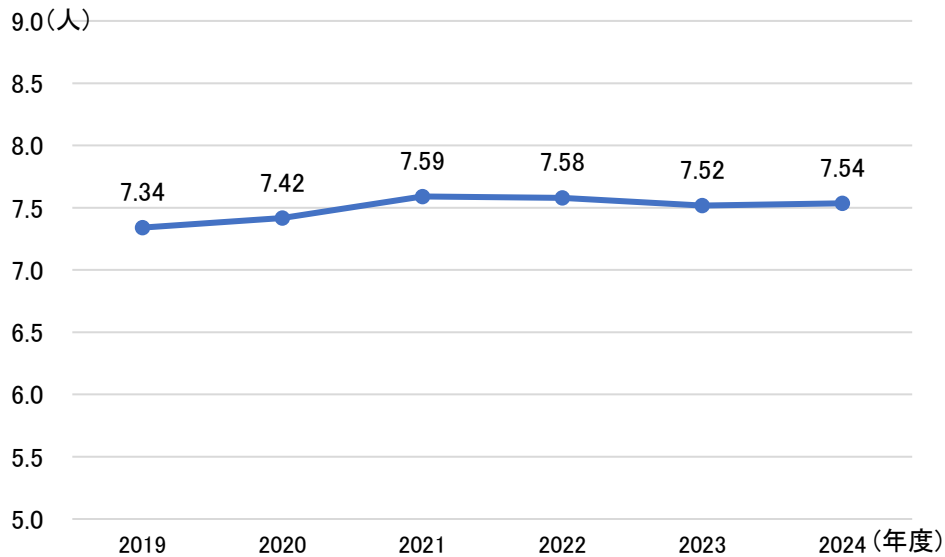

# 市民千人当たり職員数

## 吹田市の状況

【市民千人当たり職員数の推移】

(資料)中核市市長会「都市要覧」

(注) 人口は各年度末時点

- 市民千人当たりの職員数は、2021年度までは増加していたが、近年は横ばいである。
- 一方、全国の中核市と比較すると、市民千人当たりの職員数は少ない。