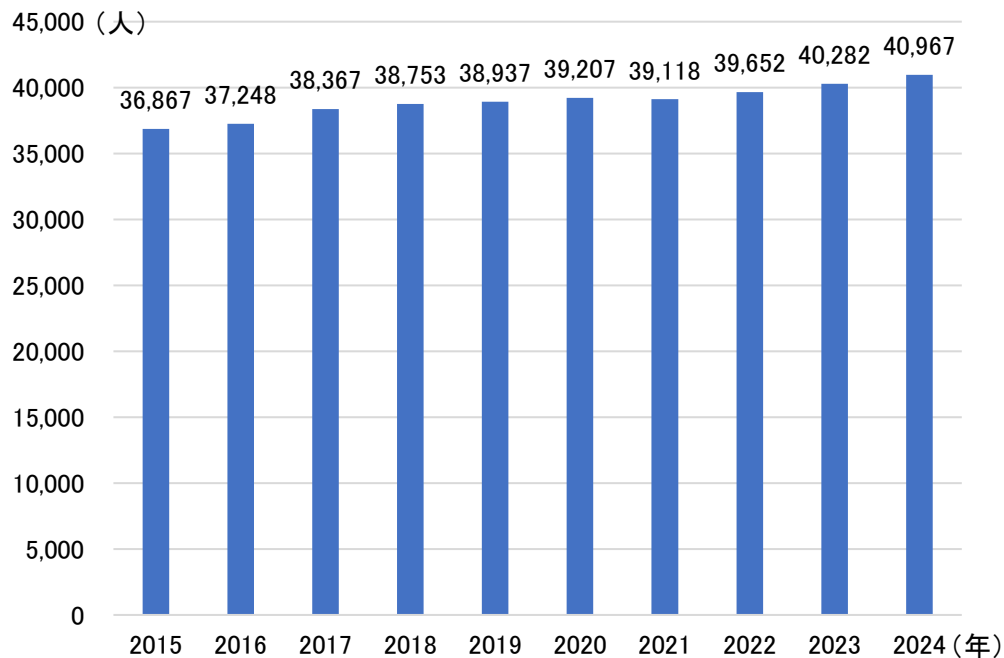

大学生数

吹田市の状況

【大学生数の推移】

(資料)大阪府「大阪の学校統計」

(注)吹田市に所在する学部・研究科に在籍する大学生数
各年5月1日時点

- 吹田市には複数の大学が立地する、大学生の多いまちで、2015年以降の大学生数はやや増加傾向にある。
- 北摂各市、府内中核市・施行時特例市と比較すると、吹田市の大学生数が最も多くなっている。

他都市との比較

【大学生数・大学数(2024年)】