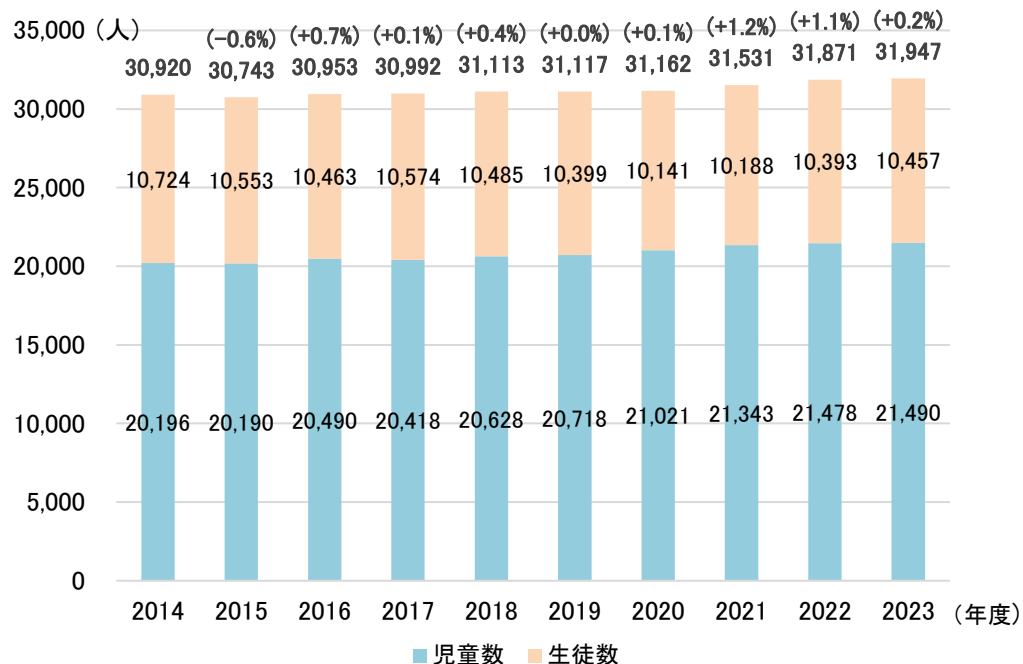

# 児童・生徒数

## 吹田市の状況

【児童・生徒数の推移】

(資料)大阪府「大阪府統計年鑑」

(注) 各年度5月1日時点。図表中の括弧内の数値は、対前年度増加率

- 児童・生徒数は2015年以降は増加傾向にある。
- 北摂各市、府内中核市・施行時特例市と比較しても、豊中市に次いで児童・生徒数が多くなっている。