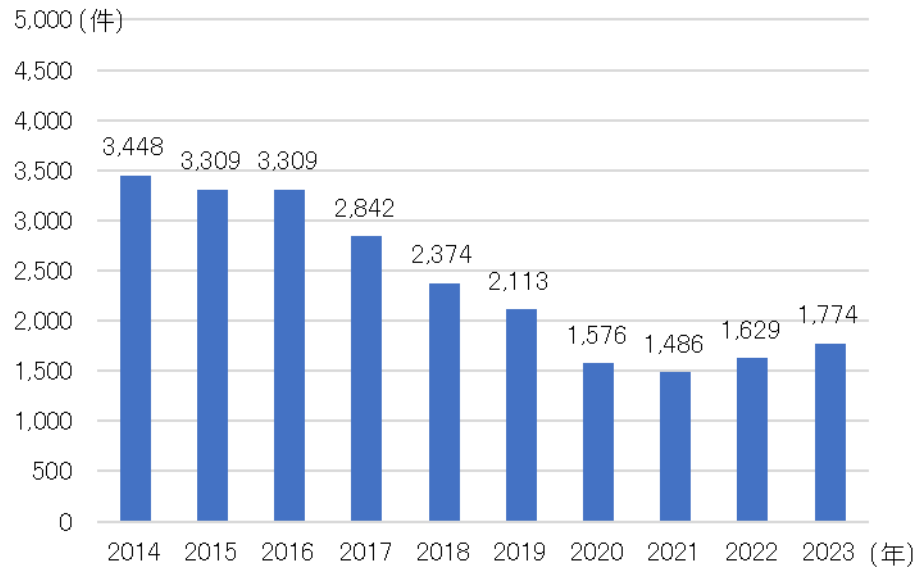

刑法犯認知件数

吹田市の状況

【刑法犯認知件数の推移】

(資料)大阪府「大阪府統計年鑑」

- 吹田市の2023年の刑法犯認知件数は、2014年より半分程度減少している。
- 北摂各市、府内中核市・施行時特例市と比較して、人口千人当たり刑法犯認知件数は2番目に少なくなっている。

他都市との比較

【刑法犯認知件数(2023年)】

順位	北摂各市 府内中核市 施行時特例市	千人当たり 刑法犯認知件数 (件)
1	東大阪市	9.55
2	八尾市	8.39
3	岸和田市	7.70
4	茨木市	7.11
5	寝屋川市	7.10
6	摂津市	7.04
7	池田市	6.34
8	箕面市	5.89
9	高槻市	5.29
10	豊中市	5.11
11	吹田市	4.52
12	枚方市	4.35

(資料)大阪府「大阪府統計年鑑」

(注) 人口は2023年10月1日時点