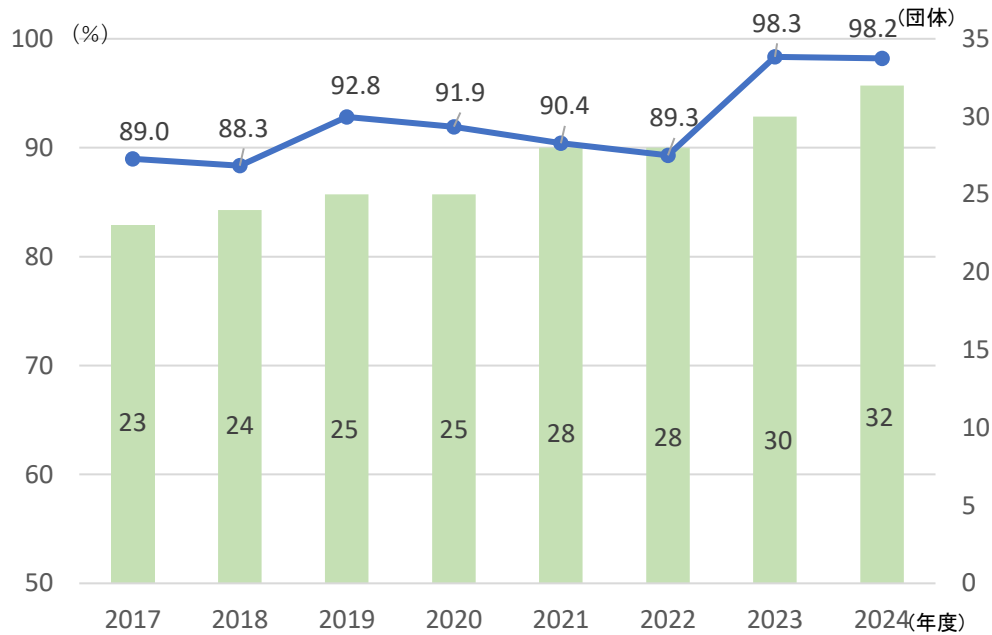

地域別自主防災組織率

吹田市の状況

【自主防災組織(連合自治会単位)結成数及び地域別自主防災組織率(自主防災組織による世帯カバー率)の推移】

(資料)吹田市オープンデータ
大阪府「防災・減災ポータルサイト 地域別自主防災組織の現況」
(注) 各年度4月1日時点

- 自主防災組織(連合自治会単位)は、2024年度時点で、全34連合自治会中、32連合自治会で結成されており、継続して増加してきている。
- 吹田市の地域別自主防災組織率(自主防災組織による世帯カバー率)は、2022年度まではやや下降傾向にあったが、2023年度以降は上昇している。

他都市との比較

【地域別自主防災組織率(自主防災組織による世帯カバー率)(2024年度)】

順位	北摂各市 府内中核市 施行時特例市	地域別自主 防災組織率 (%)
1	枚方市	100.0
1	寝屋川市	100.0
1	箕面市	100.0
1	摂津市	100.0
1	東大阪市	100.0
6	吹田市	98.2
7	高槻市	95.9
8	茨木市	94.4
9	豊中市	89.4
10	岸和田市	82.2
11	池田市	80.7
12	八尾市	48.7