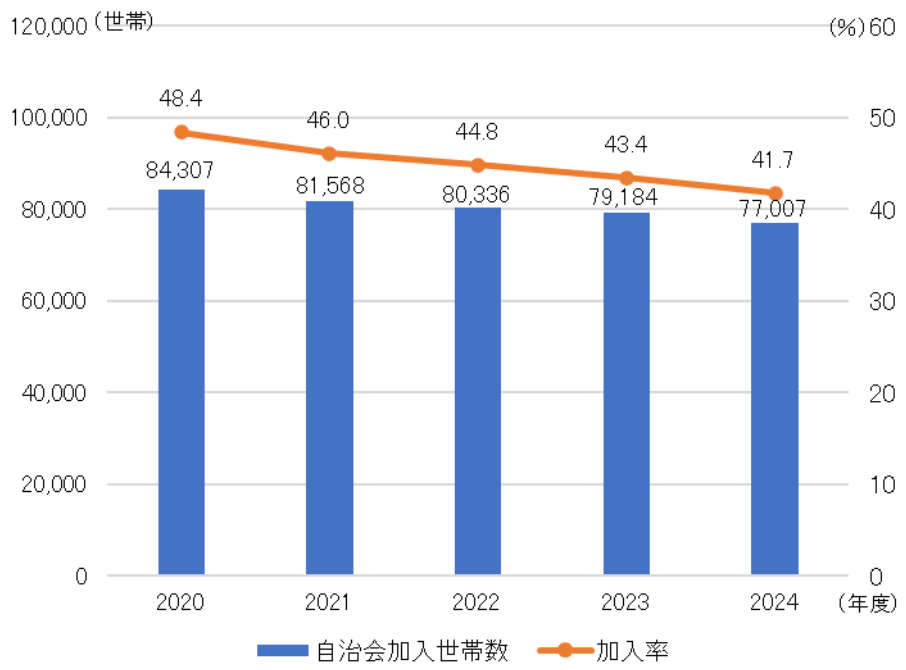

自治会加入率

吹田市の状況

【自治会加入世帯・加入率の推移】

(資料)吹田市オープンデータ

- 吹田市の自治会加入率は、減少傾向が続いており、2024年度は41.7%となっている。
- 全国中核市及び府内中核市と比較して、自治会加入率が低い状況にある。

他都市との比較

【中核市の自治会加入率(2024年度)】

順位	全国中核市	加入率 (%)	順位	府内中核市	加入率 (%)
-	(平均)	65.6	-	(平均)	55.5
1	長野市	96.0	1	寝屋川市	79.0
2	高崎市	91.0	2	枚方市	64.4
3	岡崎市	89.0	3	東大阪市	60.2
4	姫路市	88.7	4	高槻市	55.0
5	大分市	88.0	5	八尾市	52.8
6	盛岡市	86.0	6	吹田市	41.7
6	山形市	86.0	7	豊中市	35.3
8	前橋市	84.5			
9	富山市	82.4			
10	佐世保市	79.4			
...			
53	大津市	51.0			
53	鹿児島市	51.0			
55	水戸市	50.0			
56	高松市	49.0			
57	宮崎市	48.8			
58	函館市	48.1			
59	吹田市	41.7			
60	尼崎市	41.0			
61	豊中市	35.3			
62	那覇市	14.5			

(資料)中核市市長会「都市要覧」