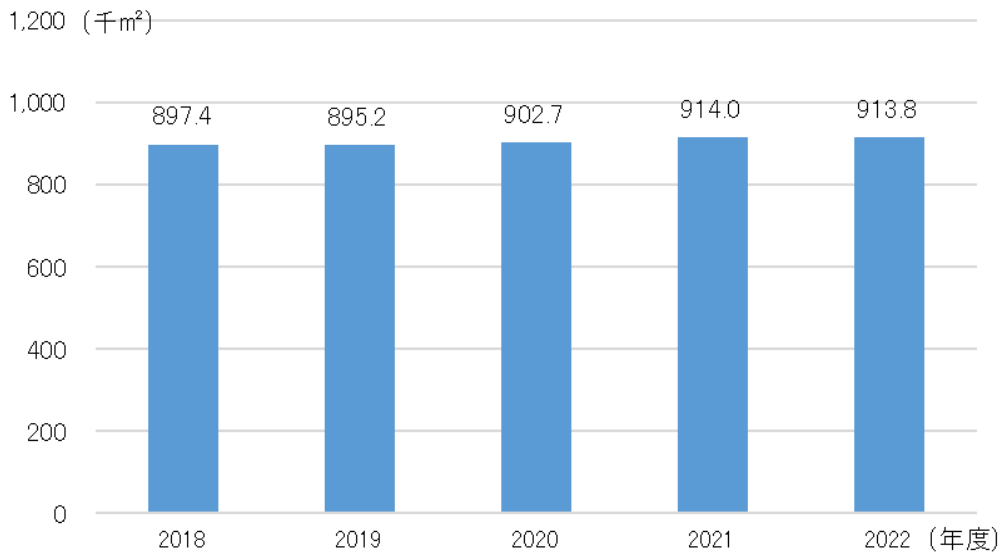

公共施設の延べ床面積

吹田市の状況

【公共施設の延べ床面積の推移】

(資料)中核市市長会「都市要覧」
(注) 地方自治法における「行政財産」の延べ床面積。行政財産には、市役所、学校、図書館、公園等が含まれる。

- 吹田市の公共施設等の延べ床面積は、900千㎡前後を推移している。
- また、全国の中核市と比較すると、やや小さくなっている。

他都市との比較

【公共施設の延べ床面積(2022年度)】

順位	中核市	延べ床面積 (千㎡)
1	鹿児島市	2,270.9
2	姫路市	2,031.7
3	長崎市	1,873.8
4	尼崎市	1,677.6
5	富山市	1,606.5
6	松山市	1,577.7
7	豊田市	1,570.5
8	西宮市	1,564.8
9	長野市	1,544.1
10	金沢市	1,535.4
...
48	吹田市	913.8
49	松江市	908.7
50	福井市	898.2
51	鳥取市	898.0
52	山形市	865.5
53	豊中市	862.2
54	柏市	820.4
55	明石市	810.2
56	高槻市	789.4
57	川越市	781.2
...
62	寝屋川市	405.4

(資料)中核市市長会「都市要覧」