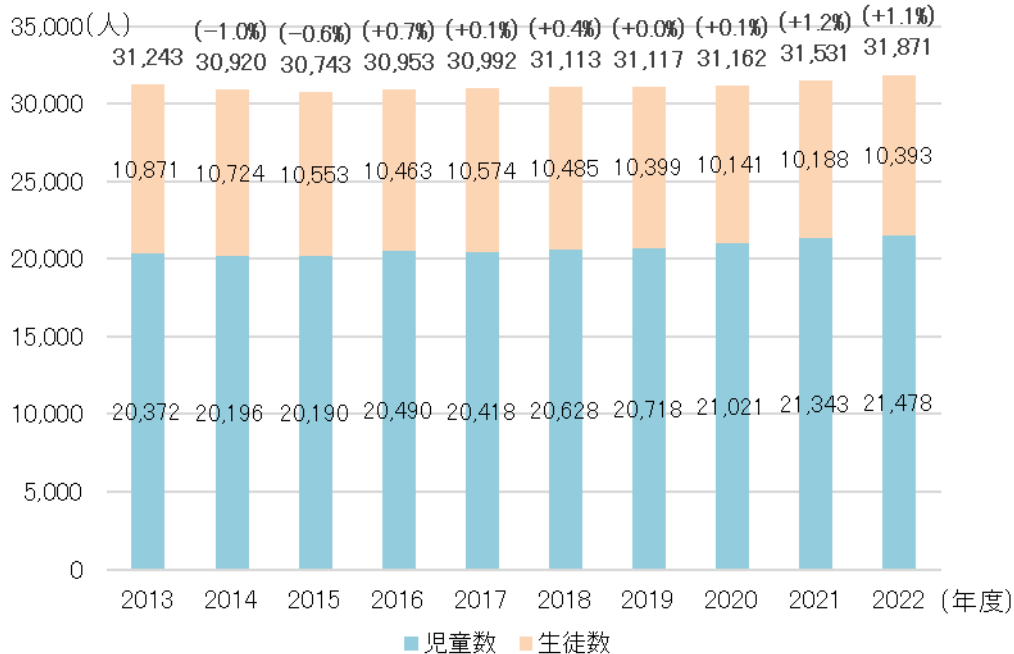

児童・生徒数

吹田市の状況

【児童・生徒数の推移】

(資料)大阪府「大阪府統計年鑑」

(注) 各年度5月1日時点。図表中の括弧内の数値は、対前年度増加率

- 2013年から2015年にかけて、児童・生徒数はやや減少傾向にあったが、2016年以降はやや増加傾向にある。
- 北摂各市、府内中核市・施行時特例市と比較しても、豊中市に次いで児童・生徒数が多くなっている。

他都市との比較

【児童・生徒数(2022年度)】