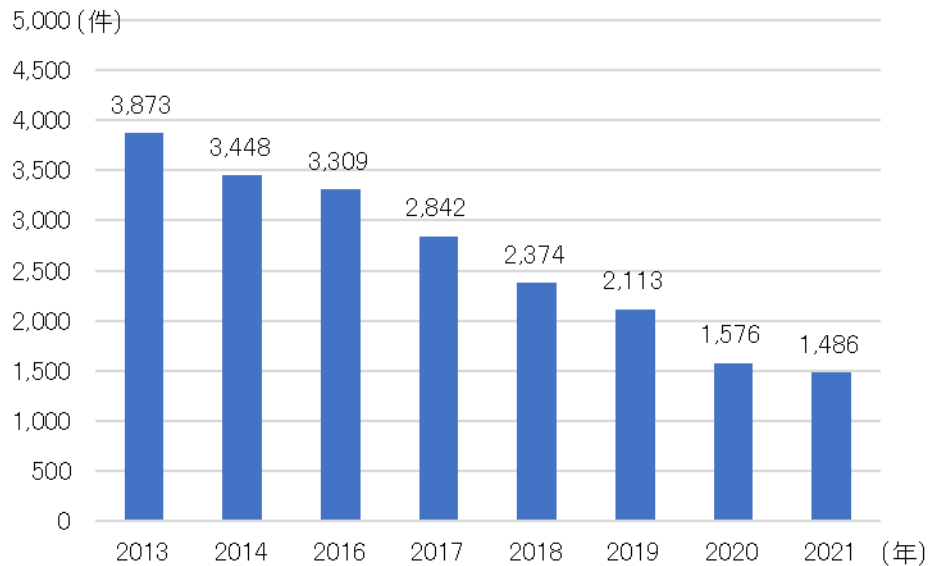

刑法犯認知件数

吹田市の状況

【刑法犯認知件数の推移】

(資料)大阪府「大阪府統計年鑑」

- 吹田市の刑法犯認知件数は、減少傾向にあり、2021年は2013年の約4割である。
- 北摂各市、府内中核市・施行時特例市と比較して、人口千人当たり刑法犯認知件数は2番目に少なくなっている。

他都市との比較

【刑法犯認知件数(2021年)】

順位	北摂各市 府内中核市 施行時特例市	千人当たり 刑法犯認知件数 (件)
1	東大阪市	6.96
2	岸和田市	6.88
3	八尾市	6.39
4	摂津市	6.12
5	寝屋川市	5.94
6	茨木市	4.75
7	高槻市	4.20
8	池田市	4.11
9	豊中市	4.02
10	箕面市	3.97
11	吹田市	3.82
12	枚方市	3.66