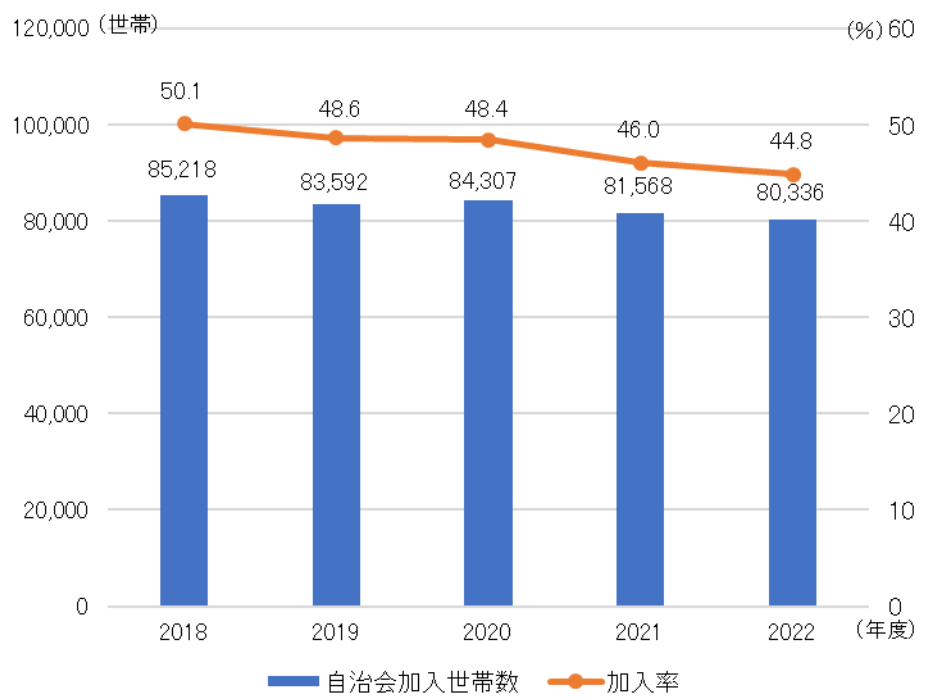

自治会加入率

吹田市の状況

【自治会加入世帯・加入率の推移】

(資料)吹田市オープンデータ

- 吹田市の自治会加入率は、減少傾向が続いており、2022年度は44.8%となっている。
- 全国中核市及び府内中核市と比較して、自治会加入率が低い状況にある。

他都市との比較

【中核市の自治会加入率(2022年度)】

順位	全国中核市	加入率 (%)
-	(平均)	67.2
1	長野市	96.0
2	高崎市	92.4
3	姫路市	90.0
4	岡崎市	89.1
5	大分市	88.0
6	盛岡市	86.7
7	前橋市	86.4
8	山形市	86.0
9	富山市	84.0
10	寝屋川市	84.0
...
54	八戸市	53.0
54	高松市	53.0
56	宮崎市	51.0
56	鹿児島市	51.0
58	函館市	50.3
59	吹田市	44.8
60	尼崎市	44.0
61	豊中市	38.0
62	那覇市	15.0