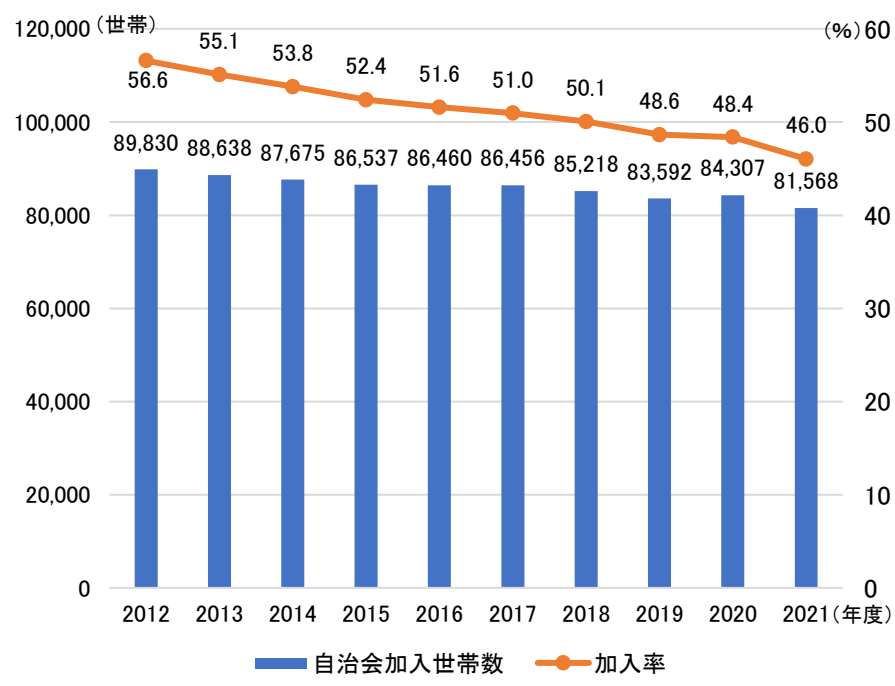

自治会加入率

吹田市の状況

【自治会加入世帯・加入率の推移】

(資料)吹田市オープンデータ

- 吹田市の自治会加入率は、減少傾向が続いており、2021年度は46.0%となっている。
- 全国中核市及び府内中核市と比較して、自治会加入率が低い状況にある。

他都市との比較

【中核市の自治会加入率(2021年度)】

順位	全国中核市	加入率 (%)
-	(平均)	68.0
1	長野市	95.8
2	高崎市	93.0
3	姫路市	89.6
4	岡崎市	89.0
5	大分市	87.8
6	盛岡市	87.0
7	前橋市	86.7
8	山形市	86.6
9	寝屋川市	85.0
10	富山市	84.0
...
54	八戸市	53.8
55	鹿児島市	52.1
56	宮崎市	52.0
57	函館市	51.0
58	吹田市	46.0
58	尼崎市	46.0
60	豊中市	37.9
61	那覇市	15.5