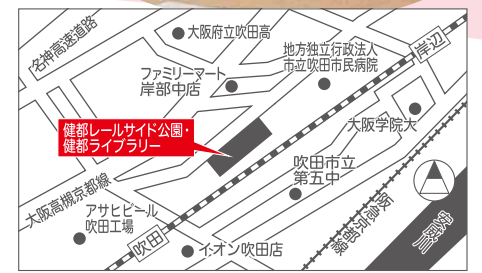

吹田市立健都ライブラリー

健都 わくわくフェスティバル

2023 3/18 土 SAT - 19 日 SUN

自分らしく、
笑ひ、輝く
生活に取り込む
8つの
ライフ
スタイル

7 出かける

エリア1 健都ライブラリー
「気づき」「学び」

- 防災講座
- ペットと避難するために
- 落語 など

2 知る
3 夢をもち

エリア3 みどりの広場
「動き」「癒やし」

- ミズノ流忍者学校
- 公園ヨガ

5 眠る、癒す
6 動く

防災がテーマ!

- 答えて!回して!運ぼうさい!
- 簡単防災グッズづくり
- 災害食のかるしおメニュー
- オンライン防災講座 など

**エリア2 健康増進広場
健都ライブラリー軒下**
「集い」「楽しみ」

- 吹奏楽コンサート ● お弁当販売
- いろいろ手づくり&体験
- かんたんゲーム など

1 楽しむ、輝く
4 食べる
8 人とつながる

〒564-0018 大阪府吹田市岸部新町2番31号

お問い合わせ

TEL:06-6388-3800 FAX:06-6105-9102

ホームページ <https://shisetsu.mizuno.jp/mss-7276>

電車での来場 JR吹田駅北口 徒歩20分 JR岸辺駅北口 徒歩15分

開館時間 午前10時～午後6時
木曜・金曜は午後8時まで(祝日と重なる時は午後6時まで)

休館日 年末年始(12月28日～1月4日)
月の最終木曜日(祝日と重なる時はその翌日)
特別整理期間あり

カフェ 午前9時～午後9時

お車での来場 タイムズ24時間駐車場(有料) / 駐車台数:16台(うち2台は車いす対応)
※当日は混雑が予想されます。なるべくお車での来場はお控えください。

詳しくは裏面をご覧ください。