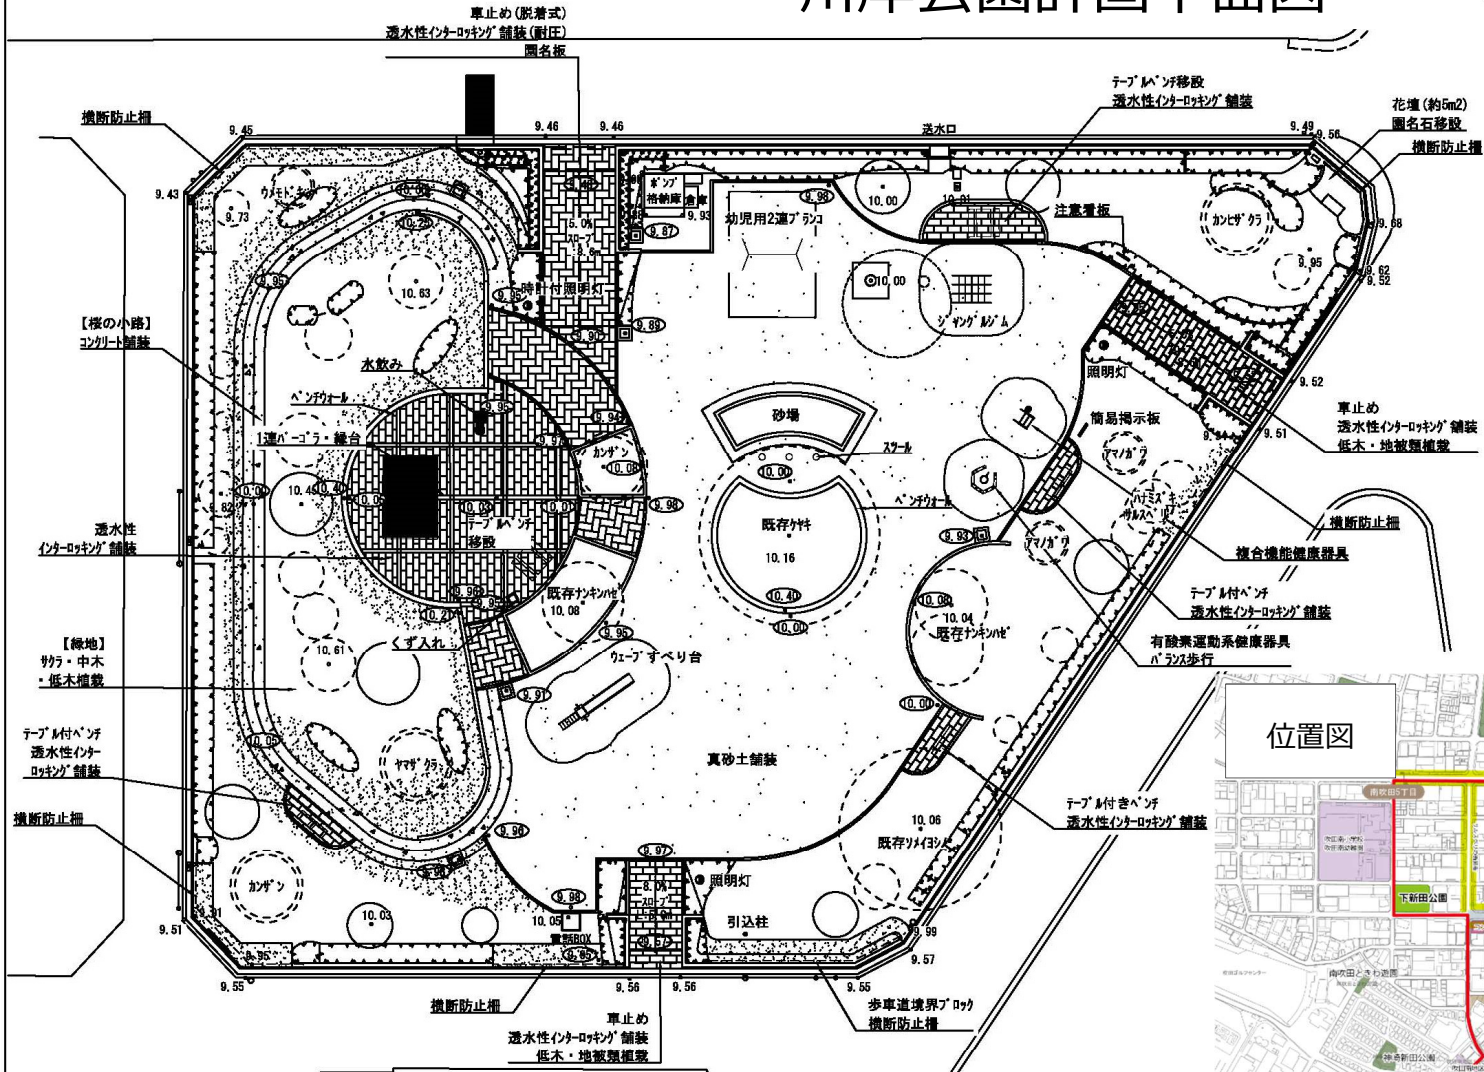

川岸公園計画平面図

南吹田駅周辺緑化重点地区