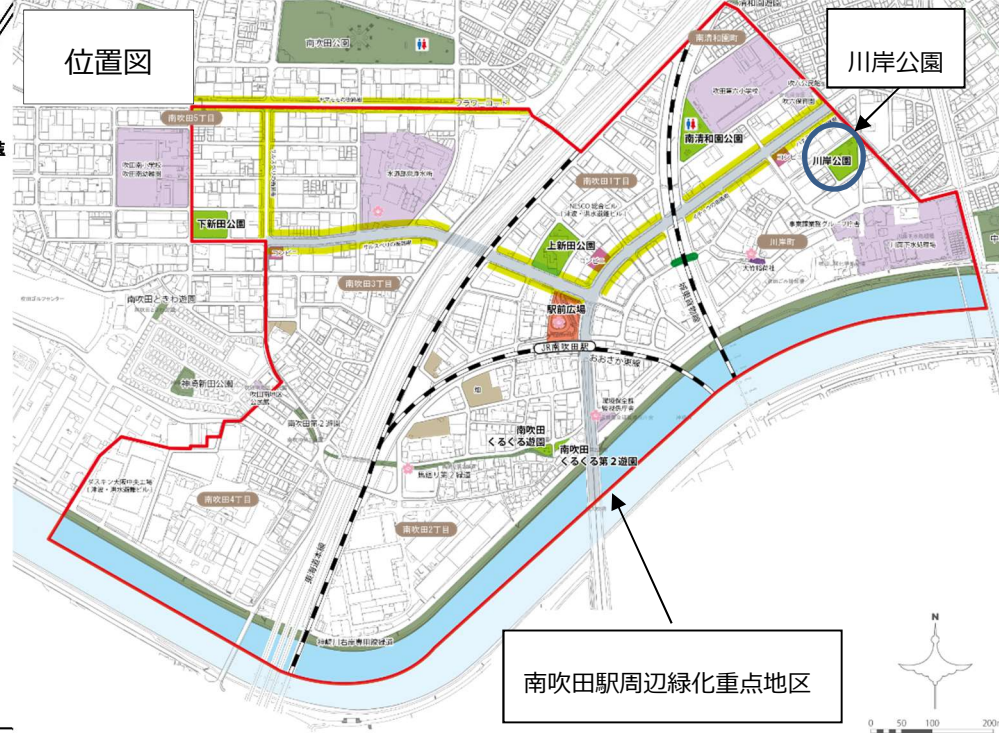

川岸公園計画平面図

南吹田駅周辺緑化重点地区